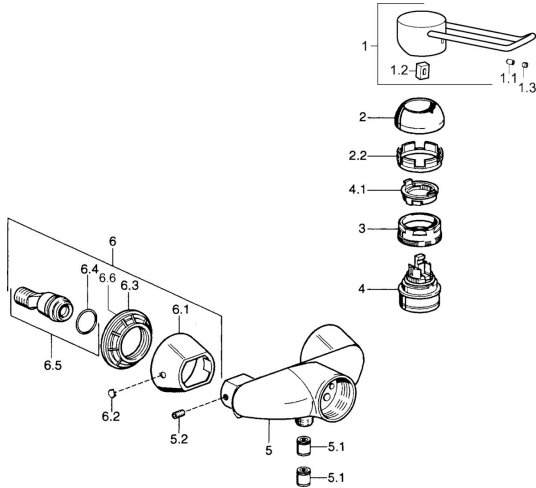

EAN: 4015474631847  
[static.hansa.com/03670106](http://static.hansa.com/03670106)

- Dusche
- Einhebelmischer
- Wandmontage
- Chrom
- Einhandbedienhebel/Griff, Hebel mit W+K-Kennzeichnung
- Rückflussverhinderer

## Technische Daten

### Technische Eigenschaften

Warmwasserversorgung	<b>max. +80° C</b>
Arbeitsdruck	<b>0.5-10 bar</b>
Sicherungseinrichtung (EN1717)	<b>EB</b>

### SP03670102

	Name	Art.-Nr.
1	Hebel, 99 mm, red/blue Ausgelaufen	59913769
1	Hebel Ausgelaufen	59913771
1	Hebel, L=99 mm, (-2011)	59913768
1	Hebel, L=138 mm Ausgelaufen	59913770
1.1	Schraube, M5x8, SW2.5	59904755
1.2	Kunststoffadapter	59904778
1.3	Blindstopfen, hot/cold	59906705
2	Abdeckkappe	59906563
2	Abdeckkappe Chrom/Seidenmatt Ausgelaufen	59906564
2.2	Befestigungshülse	59906695
3	Ringschraube, M50x1, SW45	59904775
4	Kartusche, 4,8 eco	59904601
4.1	Warmwasser Begrenzer	59904759
5.1	Rückschlagventil	59905714
5.2	Schraube, M8x8	59906104
6.1	Rosette Ausgelaufen	59911473
6.2	Blindstopfen Ausgelaufen	59911480
6.3	Adapter Ausgelaufen	59911486
6.4	O-Ring, 25.07x2.62	59911479
6.5	Verbinder, G1/2	59911491
N.I.	Rohrbelüfter, DN15	59911330