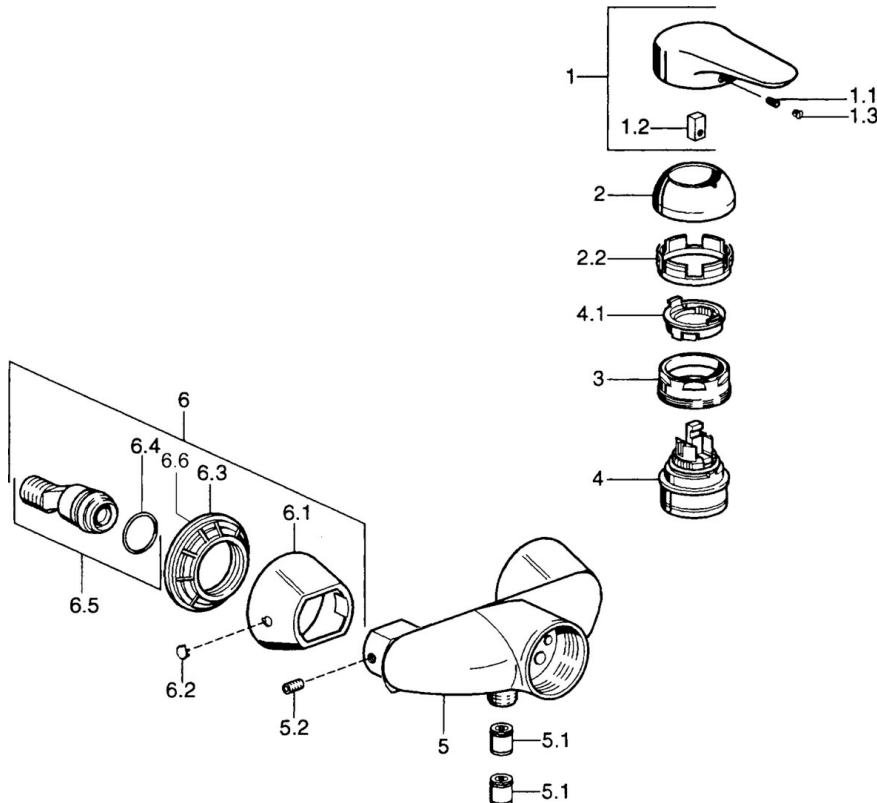

EAN: 4015474631847  
[static.hansa.com/03670106](http://static.hansa.com/03670106)

- Dusche
- Einhebelmischer
- Wandmontage
- Chrom
- Einhandbedienhebel/Griff, Hebel mit W+K-Kennzeichnung
- Rückflussverhinderer

## Technische Daten

### Technische Eigenschaften

Warmwasserversorgung	<b>max. +80° C</b>
Arbeitsdruck	<b>0.5-10 bar</b>
Sicherungseinrichtung (EN1717)	<b>EB</b>

### SP03670102

	Name	Art.-Nr.
1	Hebel, 99 mm, red/blue Ausgelaufen	59913769
1	Hebel Ausgelaufen	59913771
1	Hebel, L=99 mm, (-2011)	59913768
1	Hebel, L=138 mm Ausgelaufen	59913770
1.1	Schraube, M5x8, SW2.5	59904755
1.2	Kunststoffadapter	59904778
1.3	Blindstopfen, hot/cold	59906705
2	Abdeckkappe	59906563
2	Abdeckkappe Chrom/Seidenmatt Ausgelaufen	59906564
2.2	Befestigungshülse	59906695
3	Ringschraube, M50x1, SW45	59904775
4	Kartusche, 4,8 eco	59904601
4.1	Warmwasser Begrenzer	59904759
5.1	Rückschlagventil	59905714
5.2	Schraube, M8x8	59906104
6.1	Rosette Ausgelaufen	59911473
6.2	Blindstopfen Ausgelaufen	59911480
6.3	Adapter Ausgelaufen	59911486
6.4	O-Ring, 25.07x2.62	59911479
6.5	Verbinder, G1/2	59911491
N.I.	Rohrbelüfter, DN15	59911330