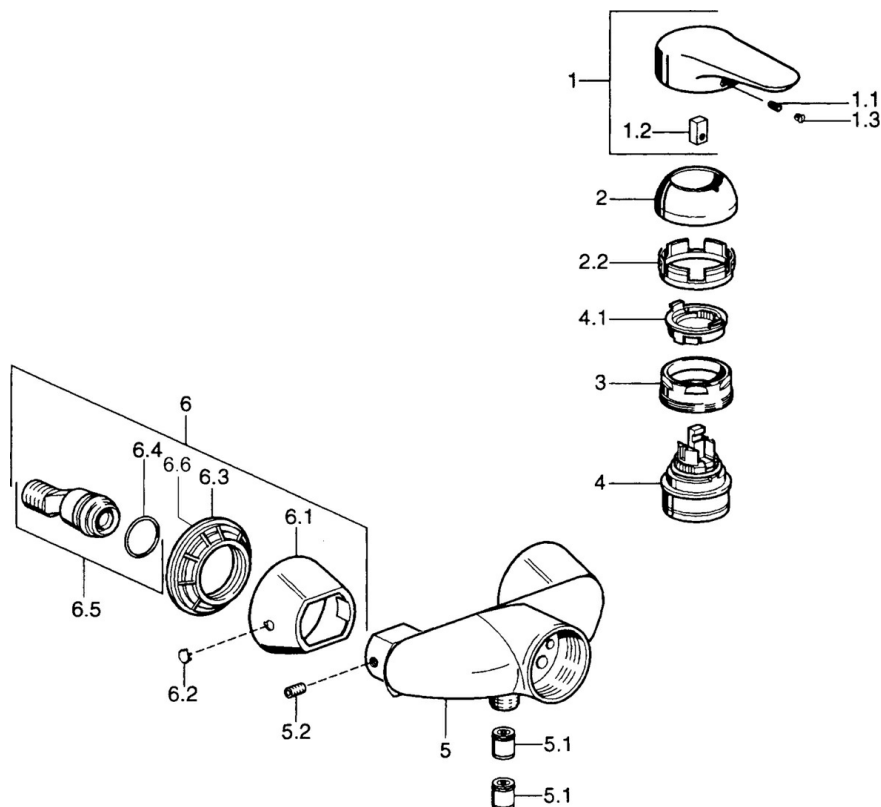

EAN: 4015474631847
static.hansa.com/03670106

- Řešení pro sprchy
- Jednopáková
- Montáž na zeď

- Chrom
- Jedna ovládací páka / rukojeť, Páka se symboly teplé a studené vody
- Zpětný ventil (-y)

Technické údaje

Technické vlastnosti

Zdroj teplé vody	max. +80° C
Pracovní tlak	0.5-10 bar
Zabezpečení proti zpětnému toku (ČSN EN 1717)	EB

Předpisy

Norma EN	EN 817
----------	--------

Náhradní díly

SP03670102

	Název	Kód
1	Páka, 99 mm, red/blue Ukončeno	59913769
1	Páka Ukončeno	59913771
1	Páka, L=99 mm, (-2011)	59913768
1	Páka, L=138 mm Ukončeno	59913770
1.1	Šroub, M5x8, SW2.5	59904755
1.2	Kluzné pouzdro (osazené)	59904778
1.3	Plug, hot/cold	59906705
2	Krytka	59906563
2	Krytka Chrom/saténová Ukončeno	59906564
2.2	Upevňovací objímka	59906695
3	Oční šroub, M50x1, SW45	59904775
4	Kartuše, 4.8 eco	59904601
4.1	Hot water limiter	59904759
5.1	Zpětný ventil	59905714
5.2	Šroub, M8x8	59906104
6.1	Kryt příruby Ukončeno	59911473
6.2	Plug Ukončeno	59911480
6.3	Adaptér Ukončeno	59911486
6.4	O-kroužek, 25.07x2.62	59911479
6.5	Přistoupení, G1/2	59911491
N.I.	Přísávací ventil, DN15	59911330