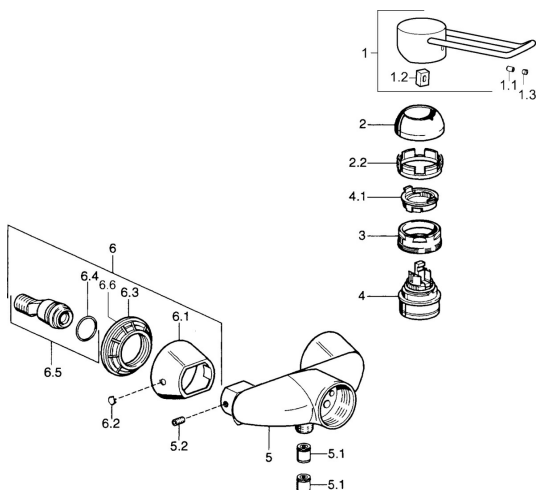

EAN: 4015474631847
static.hansa.com/03670106

- Řešení pro sprchy
- Jednopáková
- Montáž na zeď

- Chrom
- Jedna ovládací páka / rukojeť, Páka se symboly teplé a studené vody
- Zpětný ventil (-y)

Technické údaje

Technické vlastnosti

Zdroj teplé vody	max. +80° C
Pracovní tlak	0.5-10 bar
Zabezpečení proti zpětnému toku (ČSN EN 1717)	EB

Předpisy

Norma EN	EN 817
----------	--------

Náhradní díly

SP03670102

	Název	Kód
1	Páka, 99 mm, red/blue Ukončeno	59913769
1	Páka Ukončeno	59913771
1	Páka, L=99 mm, (-2011)	59913768
1	Páka, L=138 mm Ukončeno	59913770
1.1	Šroub, M5x8, SW2.5	59904755
1.2	Kluzné pouzdro (osazené)	59904778
1.3	Plug, hot/cold	59906705
2	Krytka	59906563
2	Krytka Chrom/saténová Ukončeno	59906564
2.2	Upevňovací objímka	59906695
3	Oční šroub, M50x1, SW45	59904775
4	Kartuše, 4.8 eco	59904601
4.1	Hot water limiter	59904759
5.1	Zpětný ventil	59905714
5.2	Šroub, M8x8	59906104
6.1	Kryt příruby Ukončeno	59911473
6.2	Plug Ukončeno	59911480
6.3	Adaptér Ukončeno	59911486
6.4	O-kroužek, 25.07x2.62	59911479
6.5	Přistoupení, G1/2	59911491
N.I.	Přísávací ventil, DN15	59911330