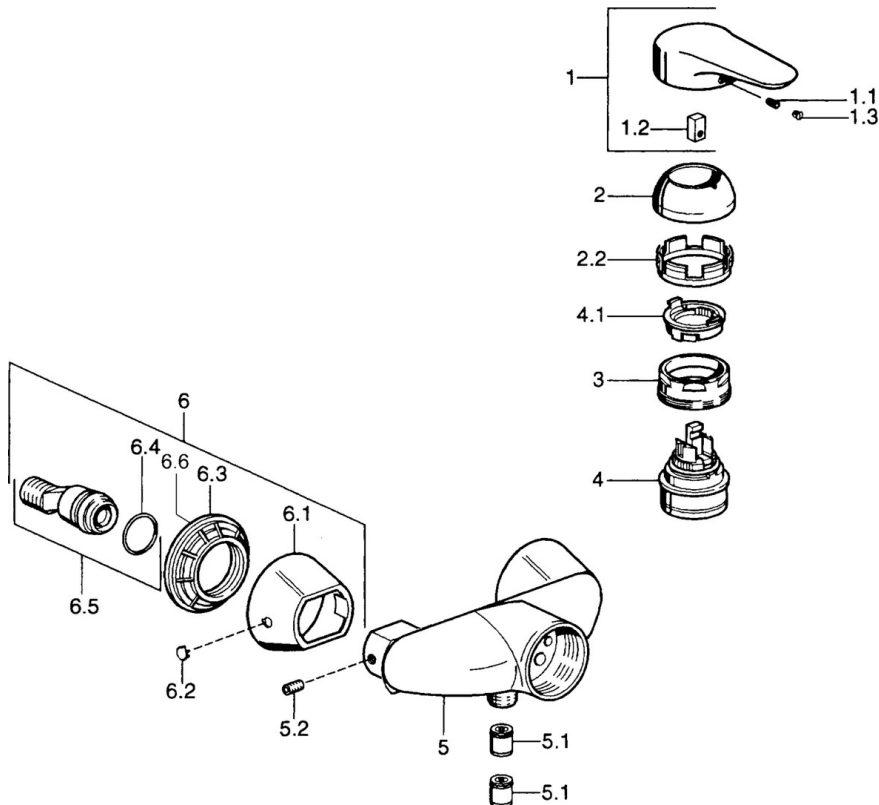

EAN: 4015474683211
static.hansa.com/0367010590

- Riešenia pre sprchy
- Jednopáková
- Nástenná montáž

- Chróm/Zlatá
- Jedna ovládací páka / rukoväť, Páka so symbolom teplej a studenej vody
- Spätný ventil (-y)

Technické údaje

Technické vlastnosti

Dodávka teplej vody	max. +80°C
Pracovný tlak	0.5-10 bar
Spätná klapka (STN EN 1717)	EB

Predpisy

Norma EN	EN 817
----------	--------

Náhradné diely

SP03670102

	Názov	Kód
1	Ovládací rukoväť, 99 mm, red/blue Ukončené	59913769
1	Ovládací rukoväť Ukončené	59913771
1	Ovládací rukoväť, L=99 mm, (-2011)	59913768
1	Ovládací rukoväť, L=138 mm Ukončené	59913770
1.1	Skrutka, M5x8, SW2.5	59904755
1.2	Klzné puzdro	59904778
1.3	Plug, hot/cold	59906705
2	Krytka	59906563
2	Krytka Chróm/Saténová Ukončené	59906564
2.2	Upevňovacia objímka	59906695
3	Očné skrutka, M50x1, SW45	59904775
4	Kartuš, 4.8 eco	59904601
4.1	Hot water limiter	59904759
5.1	Spätný ventil	59905714
5.2	Skrutka, M8x8	59906104
6.1	Kryt príruby Ukončené	59911473
6.2	Plug Ukončené	59911480
6.3	Adaptér Ukončené	59911486
6.4	O-kružok, 25.07x2.62	59911479
6.5	Pristúpenie, G1/2	59911491
N.I.	Zavzdúšňovací ventil, DN15	59911330