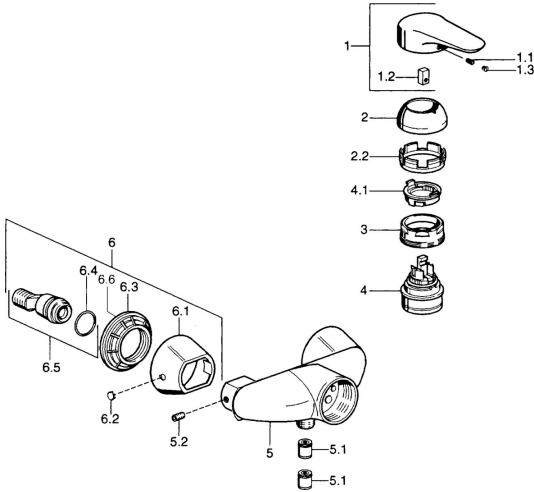

EAN: 4015474683211
static.hansa.com/0367010590

- Riešenia pre sprchy
- Jednopáková
- Nástenná montáž

- Chróm/Zlatá
- Jedna ovládací páka / rukoväť, Páka so symbolom teplej a studenej vody
- Spätný ventil (-y)

Technické údaje

Technické vlastnosti

Dodávka teplej vody	max. +80°C
Pracovný tlak	0.5-10 bar
Spätná klapka (STN EN 1717)	EB

Predpisy

Norma EN	EN 817
----------	--------

Náhradné diely

SP03670102

	Názov	Kód
1	Ovládací rukoväť, 99 mm, red/blue Ukončené	59913769
1	Ovládací rukoväť Ukončené	59913771
1	Ovládací rukoväť, L=99 mm, (-2011)	59913768
1	Ovládací rukoväť, L=138 mm Ukončené	59913770
1.1	Skrutka, M5x8, SW2.5	59904755
1.2	Klzné puzdro	59904778
1.3	Plug, hot/cold	59906705
2	Krytka	59906563
2	Krytka Chróm/Saténová Ukončené	59906564
2.2	Upevňovacia objímka	59906695
3	Očné skrutka, M50x1, SW45	59904775
4	Kartuš, 4.8 eco	59904601
4.1	Hot water limiter	59904759
5.1	Spätný ventil	59905714
5.2	Skrutka, M8x8	59906104
6.1	Kryt príruby Ukončené	59911473
6.2	Plug Ukončené	59911480
6.3	Adaptér Ukončené	59911486
6.4	O-kružok, 25.07x2.62	59911479
6.5	Pristúpenie, G1/2	59911491
N.I.	Zavzdúšňovací ventil, DN15	59911330