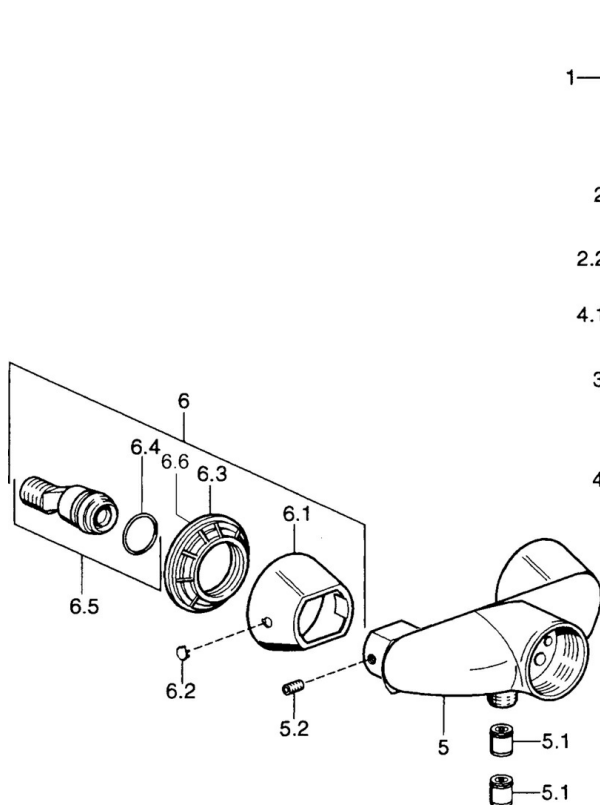

EAN: 4015474683211
static.hansa.com/0367010590

- Dusche
- Einhebelmischer
- Wandmontage
- Chrom/Gold
- Einhandbedienhebel/Griff, Hebel mit W+K-Kennzeichnung
- Rückflussverhinderer

Technische Daten

Technische Eigenschaften

Warmwasserversorgung	max. +80°C
Arbeitsdruck	0.5-10 bar
Sicherungseinrichtung (EN1717)	EB

Vorschriften

EN Standard	EN 817
-------------	---------------

Ersatzteile

SP03670102

	Name	Art.-Nr.
1	Hebel, 99 mm, red/blue Ausgelaufen	59913769
1	Hebel Ausgelaufen	59913771
1	Hebel, L=99 mm, (-2011)	59913768
1	Hebel, L=138 mm Ausgelaufen	59913770
1.1	Schraube, M5x8, SW2.5	59904755
1.2	Kunststoffadapter	59904778
1.3	Blindstopfen, hot/ cold	59906705
2	Abdeckkappe	59906563
2	Abdeckkappe Chrom/Seidenmatt Ausgelaufen	59906564
2.2	Befestigungshülse	59906695
3	Ringschraube, M50x1, SW45	59904775
4	Kartusche, 4.8 eco	59904601
4.1	Warmwasser Begrenzer	59904759
5.1	Rückschlagventil	59905714
5.2	Schraube, M8x8	59906104
6.1	Rosette Ausgelaufen	59911473
6.2	Blindstopfen Ausgelaufen	59911480
6.3	Adapter Ausgelaufen	59911486
6.4	O-Ring, 25.07x2.62	59911479
6.5	Verbinder, G1/2	59911491
N.I.	Rohrbelüfter, DN15	59911330