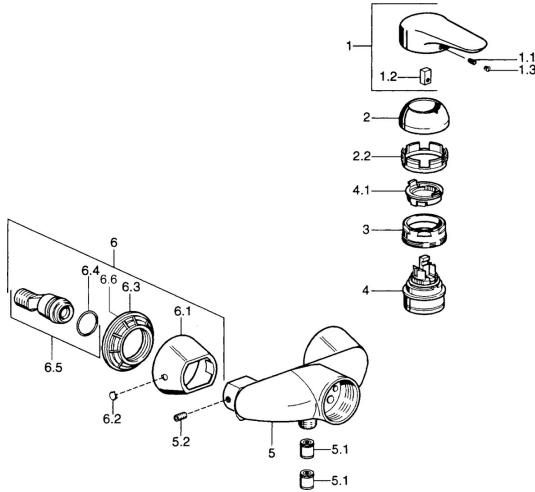

EAN: 4015474683211
static.hansa.com/0367010590

- Dusche
- Einhebelmischer
- Wandmontage
- Chrom/Gold
- Einhandbedienhebel/Griff, Hebel mit W+K-Kennzeichnung
- Rückflussverhinderer

Technische Daten

Technische Eigenschaften

Warmwasserversorgung	max. +80°C
Arbeitsdruck	0.5-10 bar
Sicherungseinrichtung (EN1717)	EB

Vorschriften

EN Standard	EN 817
-------------	---------------

Ersatzteile

SP03670102

	Name	Art.-Nr.
1	Hebel, 99 mm, red/blue Ausgelaufen	59913769
1	Hebel Ausgelaufen	59913771
1	Hebel, L=99 mm, (-2011)	59913768
1	Hebel, L=138 mm Ausgelaufen	59913770
1.1	Schraube, M5x8, SW2.5	59904755
1.2	Kunststoffadapter	59904778
1.3	Blindstopfen, hot/ cold	59906705
2	Abdeckkappe	59906563
2	Abdeckkappe Chrom/Seidenmatt Ausgelaufen	59906564
2.2	Befestigungshülse	59906695
3	Ringschraube, M50x1, SW45	59904775
4	Kartusche, 4.8 eco	59904601
4.1	Warmwasser Begrenzer	59904759
5.1	Rückschlagventil	59905714
5.2	Schraube, M8x8	59906104
6.1	Rosette Ausgelaufen	59911473
6.2	Blindstopfen Ausgelaufen	59911480
6.3	Adapter Ausgelaufen	59911486
6.4	O-Ring, 25.07x2.62	59911479
6.5	Verbinder, G1/2	59911491
N.I.	Rohrbelüfter, DN15	59911330