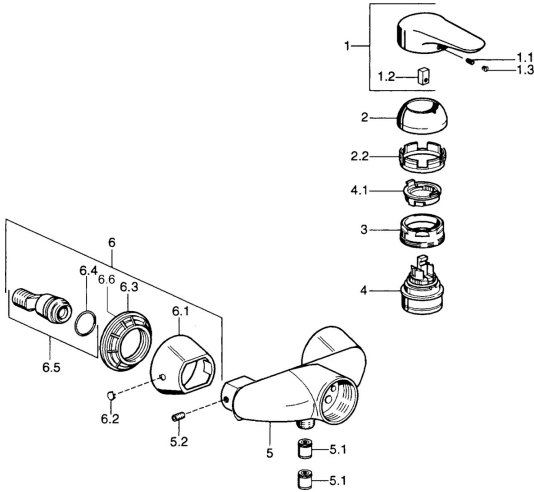

EAN: 4015474683181
static.hansa.com/0367010586

- Riešenia pre sprchy
- Jednopáková
- Nástenná montáž
- Jedna ovládacia páka / rukoväť, Páka so symbolom teplej a studenej vody
- Spätný ventil (-y)

Technické údaje

Technické vlastnosti

Dodávka teplej vody	max. +80°C
Pracovný tlak	0.5-10 bar
Spätná klapka (STN EN 1717)	EB

Predpisy

Norma EN	EN 817
----------	--------

Náhradné diely

SP03670102

	Názov	Kód
1	Ovládacia rukoväť, 99 mm, red/blue Ukončené	59913769
1	Ovládacia rukoväť Ukončené	59913771
1	Ovládacia rukoväť, L=99 mm, (-2011)	59913768
1	Ovládacia rukoväť, L=138 mm Ukončené	59913770
1.1	Skrutka, M5x8, SW2.5	59904755
1.2	Klzné puzdro	59904778
1.3	Plug, hot/cold	59906705
2	Krytka	59906563
2	Krytka Chróm/Saténová Ukončené	59906564
2.2	Upevňovacia objímka	59906695
3	Očné skrutka, M50x1, SW45	59904775
4	Kartuš, 4.8 eco	59904601
4.1	Hot water limiter	59904759
5.1	Spätný ventil	59905714
5.2	Skrutka, M8x8	59906104
6.1	Kryt príruby Ukončené	59911473
6.2	Plug Ukončené	59911480
6.3	Adaptér Ukončené	59911486
6.4	O-kružok, 25.07x2.62	59911479
6.5	Pristúpenie, G1/2	59911491
N.I.	Zavzdúšňovací ventil, DN15	59911330