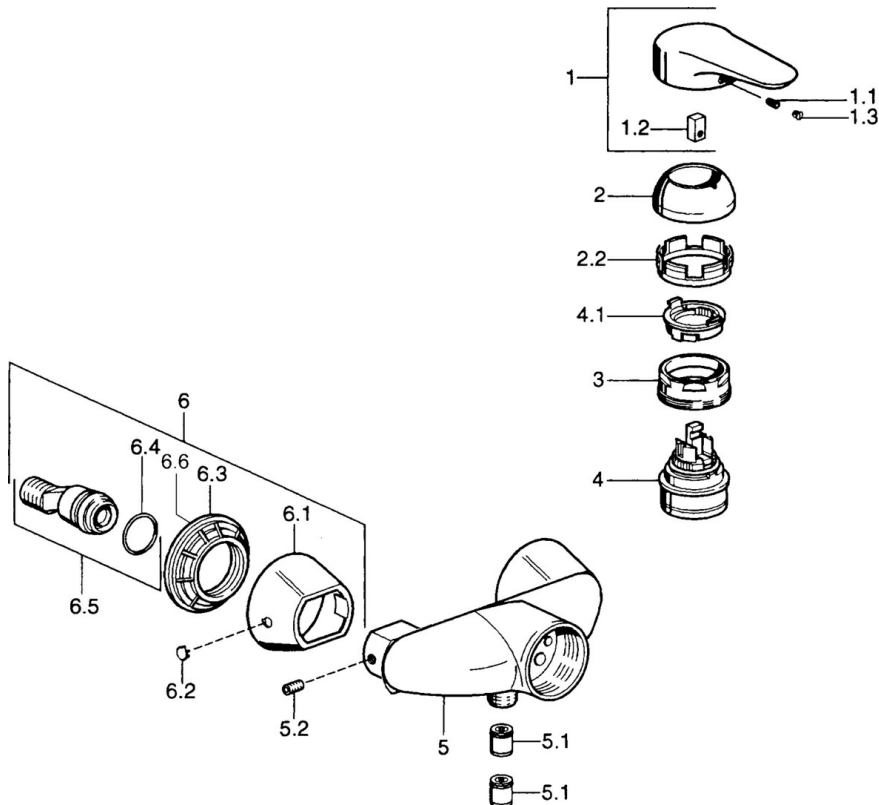

EAN: 4015474683181
static.hansa.com/0367010586

- Riešenia pre sprchy
- Jednopáková
- Nástenná montáž
- Jedna ovládacia páka / rukoväť, Páka so symbolom teplej a studenej vody
- Spätný ventil (-y)

Technické údaje

Technické vlastnosti

Dodávka teplej vody	max. +80°C
Pracovný tlak	0.5-10 bar
Spätná klapka (STN EN 1717)	EB

Predpisy

Norma EN	EN 817
----------	--------

Náhradné diely

SP03670102

	Názov	Kód
1	Ovládacia rukoväť, 99 mm, red/blue Ukončené	59913769
1	Ovládacia rukoväť Ukončené	59913771
1	Ovládacia rukoväť, L=99 mm, (-2011)	59913768
1	Ovládacia rukoväť, L=138 mm Ukončené	59913770
1.1	Skrutka, M5x8, SW2.5	59904755
1.2	Klzné puzdro	59904778
1.3	Plug, hot/cold	59906705
2	Krytka	59906563
2	Krytka Chróm/Saténová Ukončené	59906564
2.2	Upevňovacia objímka	59906695
3	Očné skrutka, M50x1, SW45	59904775
4	Kartuš, 4.8 eco	59904601
4.1	Hot water limiter	59904759
5.1	Spätný ventil	59905714
5.2	Skrutka, M8x8	59906104
6.1	Kryt príruby Ukončené	59911473
6.2	Plug Ukončené	59911480
6.3	Adaptér Ukončené	59911486
6.4	O-kružok, 25.07x2.62	59911479
6.5	Pristúpenie, G1/2	59911491
N.I.	Zavzdúšňovací ventil, DN15	59911330