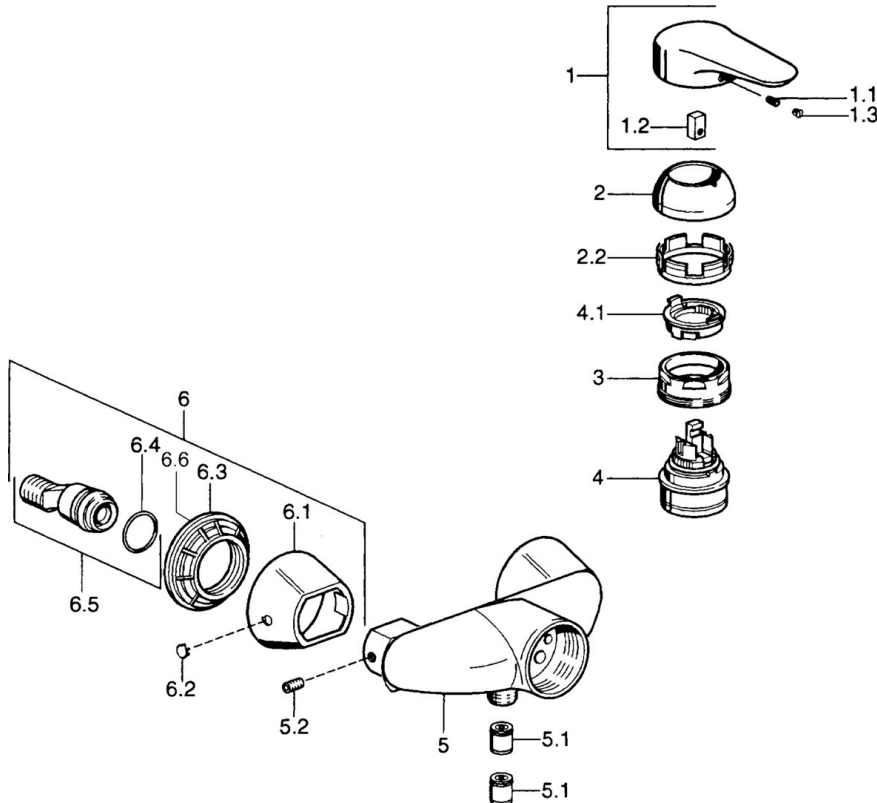

EAN: 4015474683181
static.hansa.com/0367010586

- Douche oplossingen
- Eengreeps
- Wandmontage
- Eengreeps bediend, Hendel met warm-koud-aanduiding
- Terugslagklep

Technische gegevens

Technische eigenschappen

Warmwatertoevoer	max. +80°C
Werkdruk	0.5-10 bar
Terugstroom beveiliging (EN1717)	EB

Voorschriften

EN-norm	EN 817
---------	--------

Reserveonderdelen

SP03670102

	Naam	Code
1	Hendel, 99 mm, red/blue Chrom Stopgezet	59913769
1	Hendel Chrom Stopgezet	59913771
1	Hendel, L=99 mm, (-2011) Chrom	59913768
1	Hendel, L=138 mm Chrom Stopgezet	59913770
1.1	Schroef, M5x8, SW2.5	59904755
1.2	Joint klassiek uitloop	59904778
1.3	Plug, hot/cold	59906705
2	Kap Chrom	59906563
2	Kap Chrom/Satijn Stopgezet	59906564
2.2	Vaststelling van de mouw	59906695
3	Schroef, M50x1, SW45	59904775
4	Binnenwerk, 4.8 eco	59904601
4.1	Hot water limiter	59904759
5.1	Terugslagklep	59905714
5.2	Schroef, M8x8	59906104
6.1	Afdekscherm Chrom Stopgezet	59911473
6.2	Plug Chrom Stopgezet	59911480
6.3	Adapter Chrom Stopgezet	59911486
6.4	O-ring, 25.07x2.62	59911479
6.5	Toetreding, G1/2	59911491
N.I.	Vacuüm beveiliging, DN15	59911330