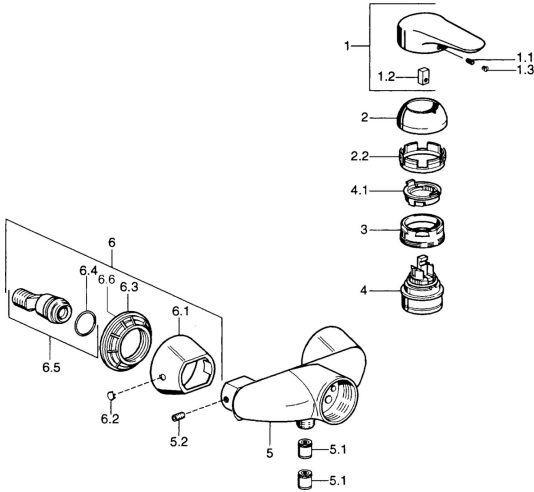

EAN: 4015474683181
static.hansa.com/0367010586

- Douche oplossingen
- Eengreeps
- Wandmontage
- Eengreeps bediend, Hendel met warm-koud-aanduiding
- Terugslagklep

Technische gegevens

Technische eigenschappen

Warmwatertoevoer	max. +80°C
Werkdruk	0.5-10 bar
Terugstroom beveiliging (EN1717)	EB

Voorschriften

EN-norm	EN 817
---------	--------

Reserveonderdelen

SP03670102

	Naam	Code
1	Hendel, 99 mm, red/blue Chrom Stopgezet	59913769
1	Hendel Chrom Stopgezet	59913771
1	Hendel, L=99 mm, (-2011) Chrom	59913768
1	Hendel, L=138 mm Chrom Stopgezet	59913770
1.1	Schroef, M5x8, SW2.5	59904755
1.2	Joint klassiek uitloop	59904778
1.3	Plug, hot/cold	59906705
2	Kap Chrom	59906563
2	Kap Chrom/Satijn Stopgezet	59906564
2.2	Vaststelling van de mouw	59906695
3	Schroef, M50x1, SW45	59904775
4	Binnenwerk, 4.8 eco	59904601
4.1	Hot water limiter	59904759
5.1	Terugslagklep	59905714
5.2	Schroef, M8x8	59906104
6.1	Afdekscherm Chrom Stopgezet	59911473
6.2	Plug Chrom Stopgezet	59911480
6.3	Adapter Chrom Stopgezet	59911486
6.4	O-ring, 25.07x2.62	59911479
6.5	Toetreding, G1/2	59911491
N.I.	Vacuüm beveiliging, DN15	59911330