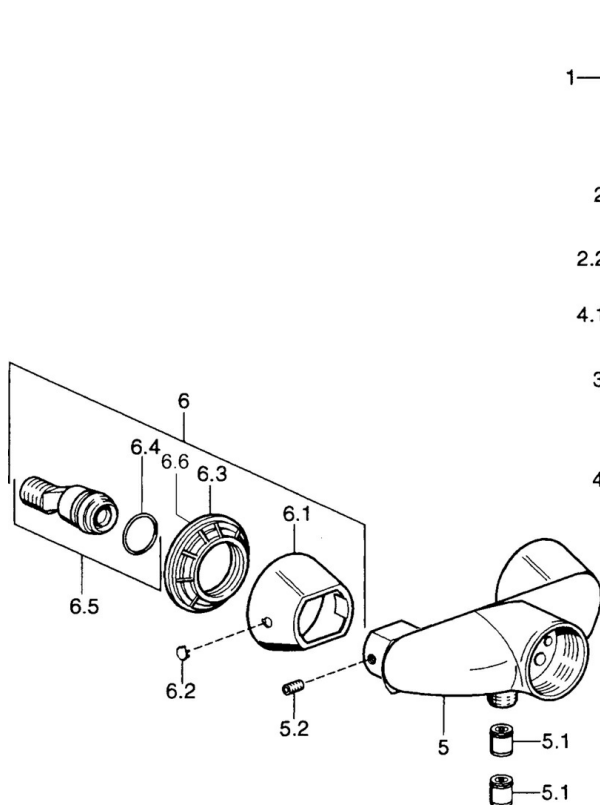

Ersatzteile

SP03670102

	Name	Art.-Nr.
1	Hebel, 99 mm, red/blue Ausgelaufen	59913769
1	Hebel Ausgelaufen	59913771
1	Hebel, L=99 mm, (-2011)	59913768
1	Hebel, L=138 mm Ausgelaufen	59913770
1.1	Schraube, M5x8, SW2.5	59904755
1.2	Kunststoffadapter	59904778
1.3	Blindstopfen, hot/ cold	59906705
2	Abdeckkappe	59906563
2	Abdeckkappe Chrom/Seidenmatt Ausgelaufen	59906564
2.2	Befestigungshülse	59906695
3	Ringschraube, M50x1, SW45	59904775
4	Kartusche, 4.8 eco	59904601
4.1	Warmwasser Begrenzer	59904759
5.1	Rückschlagventil	59905714
5.2	Schraube, M8x8	59906104
6.1	Rosette Ausgelaufen	59911473
6.2	Blindstopfen Ausgelaufen	59911480
6.3	Adapter Ausgelaufen	59911486
6.4	O-Ring, 25.07x2.62	59911479
6.5	Verbinder, G1/2	59911491
N.I.	Rohrbelüfter, DN15	59911330