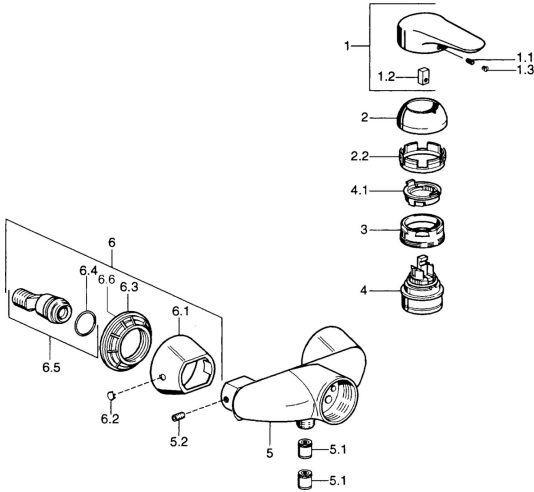

EAN: 4015474683181  
[static.hansa.com/0367010586](http://static.hansa.com/0367010586)

- Dusche
- Einhebelmischer
- Wandmontage
- Einhandbedienhebel/Griff, Hebel mit W+K-Kennzeichnung
- Rückflussverhinderer

## Technische Daten

### Technische Eigenschaften

Warmwasserversorgung	<b>max. +80°C</b>
Arbeitsdruck	<b>0.5-10 bar</b>
Sicherungseinrichtung (EN1717)	<b>EB</b>

### SP03670102

	Name	Art.-Nr.
1	Hebel, 99 mm, red/blue Ausgelaufen	59913769
1	Hebel Ausgelaufen	59913771
1	Hebel, L=99 mm, (-2011)	59913768
1	Hebel, L=138 mm Ausgelaufen	59913770
1.1	Schraube, M5x8, SW2.5	59904755
1.2	Kunststoffadapter	59904778
1.3	Blindstopfen, hot/ cold	59906705
2	Abdeckkappe	59906563
2	Abdeckkappe Chrom/Seidenmatt Ausgelaufen	59906564
2.2	Befestigungshülse	59906695
3	Ringschraube, M50x1, SW45	59904775
4	Kartusche, 4.8 eco	59904601
4.1	Warmwasser Begrenzer	59904759
5.1	Rückschlagventil	59905714
5.2	Schraube, M8x8	59906104
6.1	Rosette Ausgelaufen	59911473
6.2	Blindstopfen Ausgelaufen	59911480
6.3	Adapter Ausgelaufen	59911486
6.4	O-Ring, 25.07x2.62	59911479
6.5	Verbinder, G1/2	59911491
N.I.	Rohrbelüfter, DN15	59911330