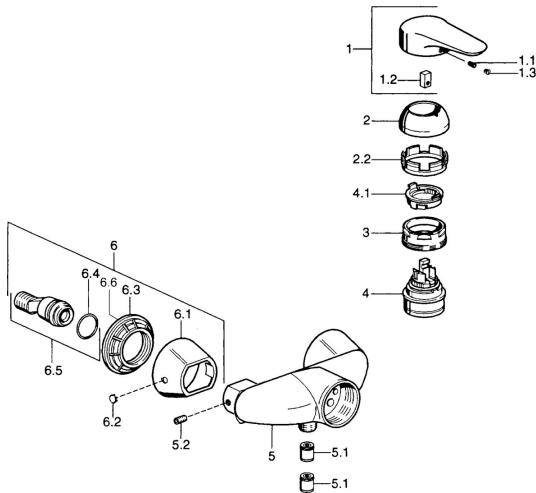

EAN: 4015474683181
static.hansa.com/0367010586

- Řešení pro sprchy
- Jednopáková
- Montáž na zeď
- Jedna ovládací páka / rukojeť, Páka se symboly teplé a studené vody
- Zpětný ventil (-y)

Technické údaje

Technické vlastnosti

Zdroj teplé vody	max. +80°C
Pracovní tlak	0.5-10 bar
Zabezpečení proti zpětnému toku (ČSN EN 1717)	EB

Předpisy

Norma EN	EN 817
----------	---------------

Náhradní díly

SP03670102

	Název	Kód
1	Páka, 99 mm, red/blue Ukončeno	59913769
1	Páka Ukončeno	59913771
1	Páka, L=99 mm, (-2011)	59913768
1	Páka, L=138 mm Ukončeno	59913770
1.1	Šroub, M5x8, SW2.5	59904755
1.2	Kluzné pouzdro (osazené)	59904778
1.3	Plug, hot/cold	59906705
2	Krytka	59906563
2	Krytka Chrom/saténová Ukončeno	59906564
2.2	Upevňovací objímka	59906695
3	Oční šroub, M50x1, SW45	59904775
4	Kartuše, 4.8 eco	59904601
4.1	Hot water limiter	59904759
5.1	Zpětný ventil	59905714
5.2	Šroub, M8x8	59906104
6.1	Kryt příruby Ukončeno	59911473
6.2	Plug Ukončeno	59911480
6.3	Adaptér Ukončeno	59911486
6.4	O-kroužek, 25.07x2.62	59911479
6.5	Přistoupení, G1/2	59911491
N.I.	Přísávací ventil, DN15	59911330