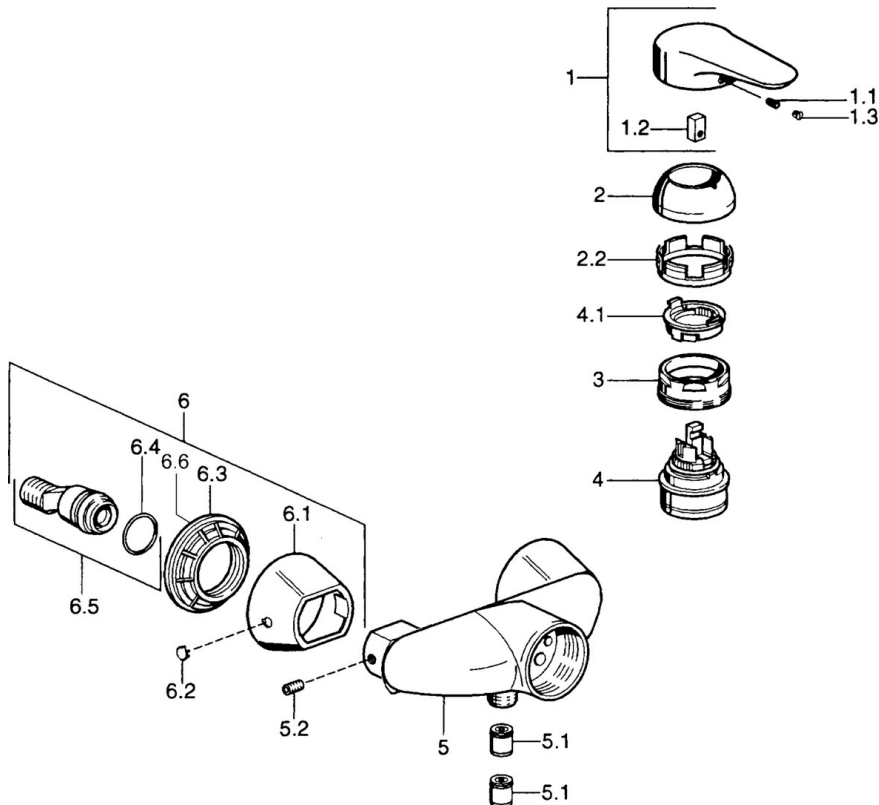

EAN: 4015474683181
static.hansa.com/0367010586

- Řešení pro sprchy
- Jednopáková
- Montáž na zeď
- Jedna ovládací páka / rukojeť, Páka se symboly teplé a studené vody
- Zpětný ventil (-y)

Technické údaje

Technické vlastnosti

Zdroj teplé vody	max. +80°C
Pracovní tlak	0.5-10 bar
Zabezpečení proti zpětnému toku (ČSN EN 1717)	EB

Předpisy

Norma EN	EN 817
----------	---------------

Náhradní díly

SP03670102

	Název	Kód
1	Páka, 99 mm, red/blue Ukončeno	59913769
1	Páka Ukončeno	59913771
1	Páka, L=99 mm, (-2011)	59913768
1	Páka, L=138 mm Ukončeno	59913770
1.1	Šroub, M5x8, SW2.5	59904755
1.2	Kluzné pouzdro (osazené)	59904778
1.3	Plug, hot/cold	59906705
2	Krytka	59906563
2	Krytka Chrom/saténová Ukončeno	59906564
2.2	Upevňovací objímka	59906695
3	Oční šroub, M50x1, SW45	59904775
4	Kartuše, 4.8 eco	59904601
4.1	Hot water limiter	59904759
5.1	Zpětný ventil	59905714
5.2	Šroub, M8x8	59906104
6.1	Kryt příruby Ukončeno	59911473
6.2	Plug Ukončeno	59911480
6.3	Adaptér Ukončeno	59911486
6.4	O-kroužek, 25.07x2.62	59911479
6.5	Přistoupení, G1/2	59911491
N.I.	Přísávací ventil, DN15	59911330