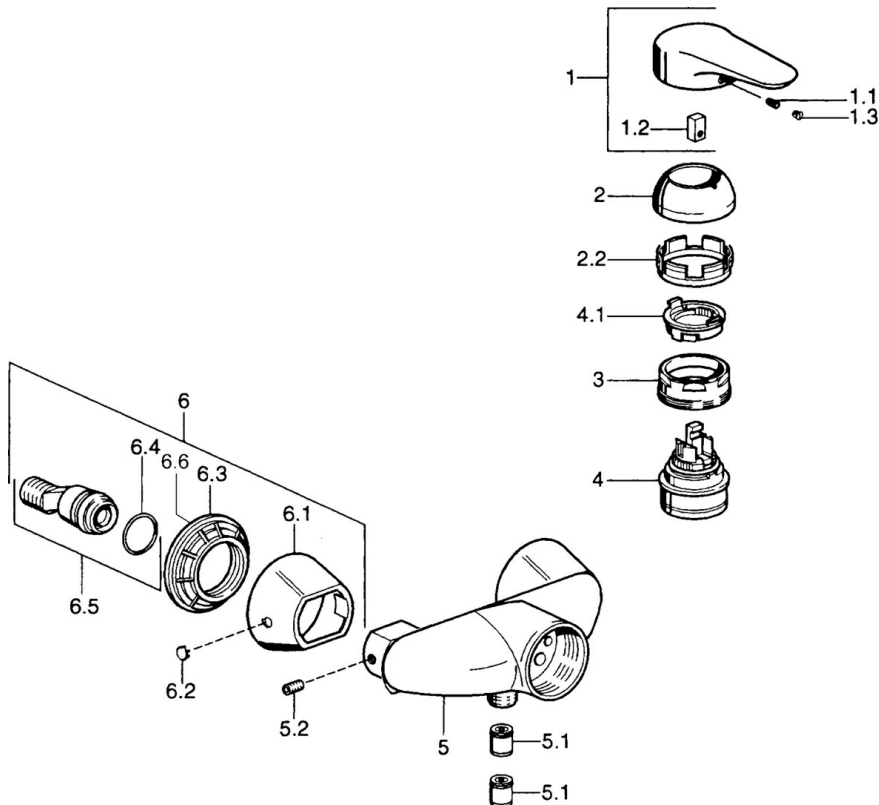

EAN: 4015474683082
static.hansa.com/03670105

- Douche oplossingen
- Eengreeps
- Wandmontage
- Chroom
- Eengreeps bediend, Hendel met warm-koud-aanduiding
- Terugslagklep

Technische gegevens

Technische eigenschappen

Warmwatertoevoer	max. +80°C
Werkdruk	0.5-10 bar
Terugstroom beveiliging (EN1717)	EB

Voorschriften

EN-norm	EN 817
---------	---------------

Reserveonderdelen

SP03670102

	Naam	Code
1	Hendel, 99 mm, red/blue Chroom Stopgezet	59913769
1	Hendel Chroom Stopgezet	59913771
1	Hendel, L=99 mm, (-2011) Chroom	59913768
1	Hendel, L=138 mm Chroom Stopgezet	59913770
1.1	Schroef, M5x8, SW2.5	59904755
1.2	Joint klassiek uitloop	59904778
1.3	Plug, hot/cold	59906705
2	Kap Chroom	59906563
2	Kap Chroom/Satijn Stopgezet	59906564
2.2	Vaststelling van de mouw	59906695
3	Schroef, M50x1, SW45	59904775
4	Binnenwerk, 4,8 eco	59904601
4.1	Hot water limiter	59904759
5.1	Terugslagklep	59905714
5.2	Schroef, M8x8	59906104
6.1	Afdekscherm Chroom Stopgezet	59911473
6.2	Plug Chroom Stopgezet	59911480
6.3	Adapter Chroom Stopgezet	59911486
6.4	O-ring, 25.07x2.62	59911479
6.5	Toetreding, G1/2	59911491
N.I.	Vacuüm beveiliging, DN15	59911330