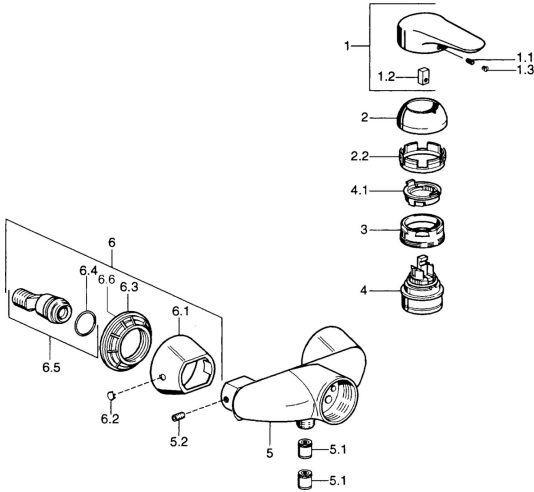

EAN: 4015474683082
static.hansa.com/03670105

- Douche oplossingen
- Eengreeps
- Wandmontage
- Chroom
- Eengreeps bediend, Hendel met warm-koud-aanduiding
- Terugslagklep

Technische gegevens

Technische eigenschappen

Warmwatertoevoer	max. +80°C
Werkdruk	0.5-10 bar
Terugstroom beveiliging (EN1717)	EB

Voorschriften

EN-norm	EN 817
---------	---------------

Reserveonderdelen

SP03670102

	Naam	Code
1	Hendel, 99 mm, red/blue Chroom Stopgezet	59913769
1	Hendel Chroom Stopgezet	59913771
1	Hendel, L=99 mm, (-2011) Chroom	59913768
1	Hendel, L=138 mm Chroom Stopgezet	59913770
1.1	Schroef, M5x8, SW2.5	59904755
1.2	Joint klassiek uitloop	59904778
1.3	Plug, hot/cold	59906705
2	Kap Chroom	59906563
2	Kap Chroom/Satijn Stopgezet	59906564
2.2	Vaststelling van de mouw	59906695
3	Schroef, M50x1, SW45	59904775
4	Binnenwerk, 4,8 eco	59904601
4.1	Hot water limiter	59904759
5.1	Terugslagklep	59905714
5.2	Schroef, M8x8	59906104
6.1	Afdekscherm Chroom Stopgezet	59911473
6.2	Plug Chroom Stopgezet	59911480
6.3	Adapter Chroom Stopgezet	59911486
6.4	O-ring, 25.07x2.62	59911479
6.5	Toetreding, G1/2	59911491
N.I.	Vacuüm beveiliging, DN15	59911330