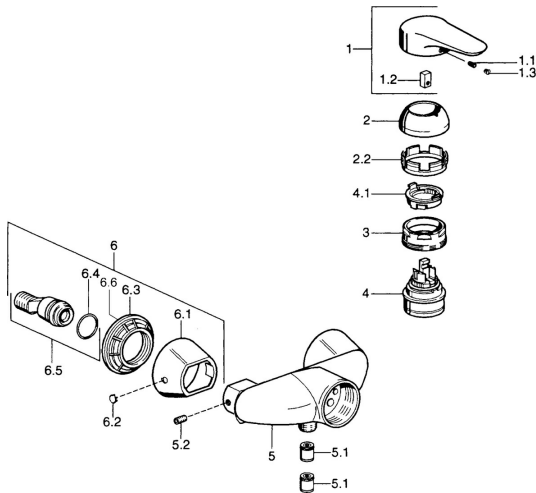

EAN: 4015474683082
static.hansa.com/03670105

- Dusche
- Einhebelmischer
- Wandmontage
- Chrom
- Einhandbedienhebel/Griff, Hebel mit W+K-Kennzeichnung
- Rückflussverhinderer

Technische Daten

Technische Eigenschaften

Warmwasserversorgung	max. +80°C
Arbeitsdruck	0.5-10 bar
Sicherungseinrichtung (EN1717)	EB

Vorschriften

EN Standard	EN 817
-------------	---------------

Ersatzteile

SP03670102

	Name	Art.-Nr.
1	Hebel, 99 mm, red/blue Ausgelaufen	59913769
1	Hebel Ausgelaufen	59913771
1	Hebel, L=99 mm, (-2011)	59913768
1	Hebel, L=138 mm Ausgelaufen	59913770
1.1	Schraube, M5x8, SW2.5	59904755
1.2	Kunststoffadapter	59904778
1.3	Blindstopfen, hot/ cold	59906705
2	Abdeckkappe	59906563
2	Abdeckkappe Chrom/Seidenmatt Ausgelaufen	59906564
2.2	Befestigungshülse	59906695
3	Ringschraube, M50x1, SW45	59904775
4	Kartusche, 4.8 eco	59904601
4.1	Warmwasser Begrenzer	59904759
5.1	Rückschlagventil	59905714
5.2	Schraube, M8x8	59906104
6.1	Rosette Ausgelaufen	59911473
6.2	Blindstopfen Ausgelaufen	59911480
6.3	Adapter Ausgelaufen	59911486
6.4	O-Ring, 25.07x2.62	59911479
6.5	Verbinder, G1/2	59911491
N.I.	Rohrbelüfter, DN15	59911330