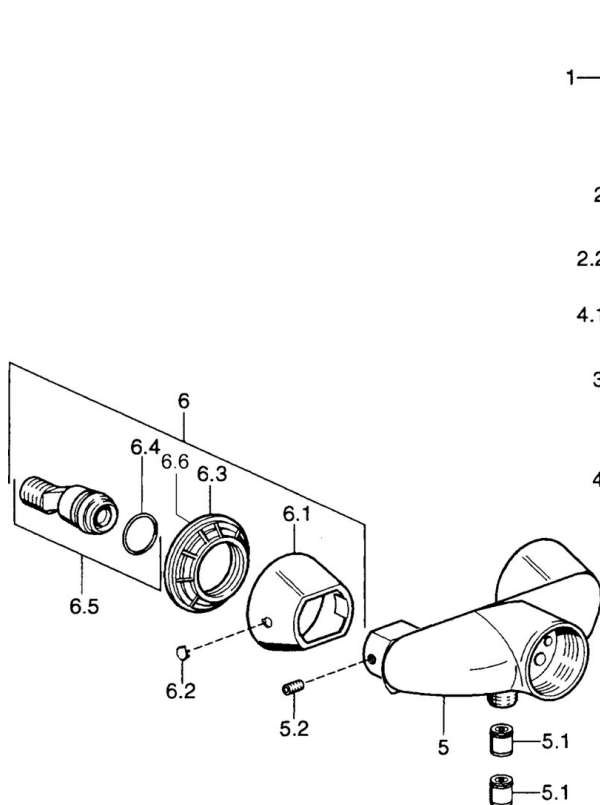

EAN: 4015474683082
static.hansa.com/03670105

- Dusche
- Einhebelmischer
- Wandmontage
- Chrom
- Einhandbedienhebel/Griff, Hebel mit W+K-Kennzeichnung
- Rückflussverhinderer

Technische Daten

Technische Eigenschaften

Warmwasserversorgung	max. +80°C
Arbeitsdruck	0.5-10 bar
Sicherungseinrichtung (EN1717)	EB

Vorschriften

EN Standard	EN 817
-------------	---------------

Ersatzteile

SP03670102

	Name	Art.-Nr.
1	Hebel, 99 mm, red/blue Ausgelaufen	59913769
1	Hebel Ausgelaufen	59913771
1	Hebel, L=99 mm, (-2011)	59913768
1	Hebel, L=138 mm Ausgelaufen	59913770
1.1	Schraube, M5x8, SW2.5	59904755
1.2	Kunststoffadapter	59904778
1.3	Blindstopfen, hot/ cold	59906705
2	Abdeckkappe	59906563
2	Abdeckkappe Chrom/Seidenmatt Ausgelaufen	59906564
2.2	Befestigungshülse	59906695
3	Ringschraube, M50x1, SW45	59904775
4	Kartusche, 4.8 eco	59904601
4.1	Warmwasser Begrenzer	59904759
5.1	Rückschlagventil	59905714
5.2	Schraube, M8x8	59906104
6.1	Rosette Ausgelaufen	59911473
6.2	Blindstopfen Ausgelaufen	59911480
6.3	Adapter Ausgelaufen	59911486
6.4	O-Ring, 25.07x2.62	59911479
6.5	Verbinder, G1/2	59911491
N.I.	Rohrbelüfter, DN15	59911330