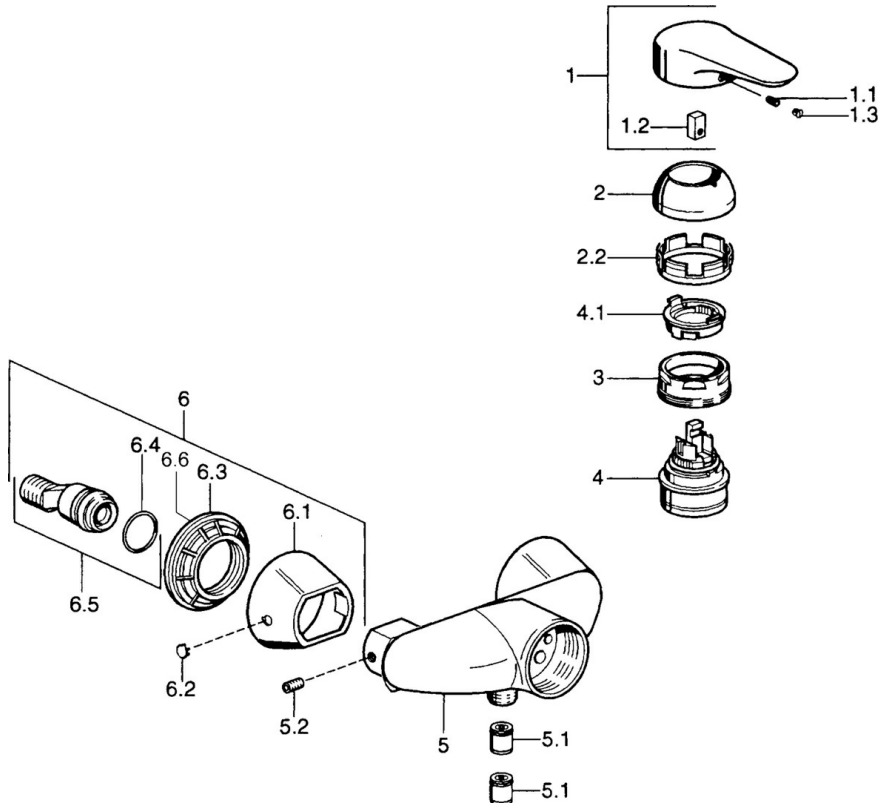

EAN: 4015474683082
static.hansa.com/03670105

- Řešení pro sprchy
- Jednopáková
- Montáž na zeď
- Chrom
- Jedna ovládací páka / rukojeť, Páka se symboly teplé a studené vody
- Zpětný ventil (-y)

Technické údaje

Technické vlastnosti

Zdroj teplé vody	max. +80°C
Pracovní tlak	0.5-10 bar
Zabezpečení proti zpětnému toku (ČSN EN 1717)	EB

Předpisy

Norma EN	EN 817
----------	---------------

Náhradní díly

SP03670102

	Název	Kód
1	Páka, 99 mm, red/blue Ukončeno	59913769
1	Páka Ukončeno	59913771
1	Páka, L=99 mm, (-2011)	59913768
1	Páka, L=138 mm Ukončeno	59913770
1.1	Šroub, M5x8, SW2.5	59904755
1.2	Kluzné pouzdro (osazené)	59904778
1.3	Plug, hot/cold	59906705
2	Krytka	59906563
2	Krytka Chrom/saténová Ukončeno	59906564
2.2	Upevňovací objímka	59906695
3	Oční šroub, M50x1, SW45	59904775
4	Kartuše, 4.8 eco	59904601
4.1	Hot water limiter	59904759
5.1	Zpětný ventil	59905714
5.2	Šroub, M8x8	59906104
6.1	Kryt příruby Ukončeno	59911473
6.2	Plug Ukončeno	59911480
6.3	Adaptér Ukončeno	59911486
6.4	O-kroužek, 25.07x2.62	59911479
6.5	Přistoupení, G1/2	59911491
N.I.	Přísávací ventil, DN15	59911330