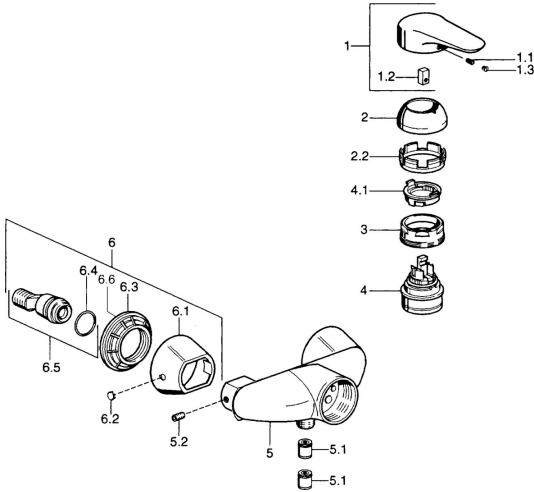

EAN: 4015474683082
static.hansa.com/03670105

- Řešení pro sprchy
- Jednopáková
- Montáž na zeď
- Chrom
- Jedna ovládací páka / rukojeť, Páka se symboly teplé a studené vody
- Zpětný ventil (-y)

Technické údaje

Technické vlastnosti

Zdroj teplé vody	max. +80°C
Pracovní tlak	0.5-10 bar
Zabezpečení proti zpětnému toku (ČSN EN 1717)	EB

Předpisy

Norma EN	EN 817
----------	---------------

Náhradní díly

SP03670102

	Název	Kód
1	Páka, 99 mm, red/blue Ukončeno	59913769
1	Páka Ukončeno	59913771
1	Páka, L=99 mm, (-2011)	59913768
1	Páka, L=138 mm Ukončeno	59913770
1.1	Šroub, M5x8, SW2.5	59904755
1.2	Kluzné pouzdro (osazené)	59904778
1.3	Plug, hot/cold	59906705
2	Krytka	59906563
2	Krytka Chrom/saténová Ukončeno	59906564
2.2	Upevňovací objímka	59906695
3	Oční šroub, M50x1, SW45	59904775
4	Kartuše, 4.8 eco	59904601
4.1	Hot water limiter	59904759
5.1	Zpětný ventil	59905714
5.2	Šroub, M8x8	59906104
6.1	Kryt příruby Ukončeno	59911473
6.2	Plug Ukončeno	59911480
6.3	Adaptér Ukončeno	59911486
6.4	O-kroužek, 25.07x2.62	59911479
6.5	Přistoupení, G1/2	59911491
N.I.	Přísávací ventil, DN15	59911330