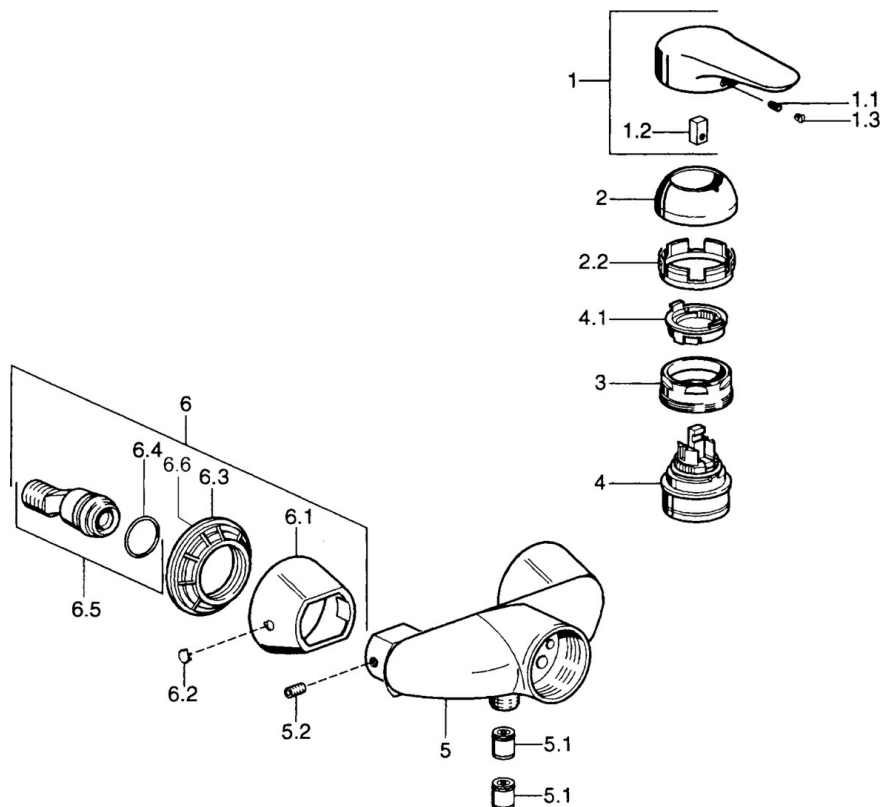

EAN: 4015474683860
static.hansa.com/03670103

- Riešenia pre sprchy
- Jednopáková
- Nástenná montáž

- Chróm
- Jedna ovládacia páka / rukoväť, Páka so symbolom teplej a studenej vody
- Spätný ventil (-y)

Technické údaje

Technické vlastnosti

Dodávka teplej vody	max. +80°C
Pracovný tlak	0.5-10 bar
Spätná klapka (STN EN 1717)	EB

Predpisy

Norma EN	EN 817
----------	---------------

Náhradné diely

SP03670102

	Názov	Kód
1	Ovládacia rukoväť, 99 mm, red/blue Ukončené	59913769
1	Ovládacia rukoväť Ukončené	59913771
1	Ovládacia rukoväť, L=99 mm, (-2011)	59913768
1	Ovládacia rukoväť, L=138 mm Ukončené	59913770
1.1	Skrutka, M5x8, SW2.5	59904755
1.2	Klzné puzdro	59904778
1.3	Plug, hot/cold	59906705
2	Krytka	59906563
2	Krytka Chróm/Saténová Ukončené	59906564
2.2	Upevňovacia objímka	59906695
3	Očné skrutka, M50x1, SW45	59904775
4	Kartuš, 4.8 eco	59904601
4.1	Hot water limiter	59904759
5.1	Spätný ventil	59905714
5.2	Skrutka, M8x8	59906104
6.1	Kryt príruby Ukončené	59911473
6.2	Plug Ukončené	59911480
6.3	Adaptér Ukončené	59911486
6.4	O-kružok, 25.07x2.62	59911479
6.5	Pristúpenie, G1/2	59911491
N.I.	Zavzdušňovací ventil, DN15	59911330