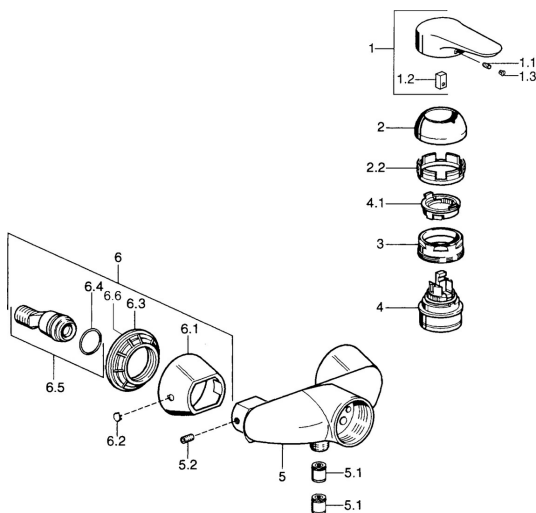

EAN: 4015474683860
static.hansa.com/03670103

- Riešenia pre sprchy
- Jednopáková
- Nástenná montáž

- Chróm
- Jedna ovládacia páka / rukoväť, Páka so symbolom teplej a studenej vody
- Spätný ventil (-y)

Technické údaje

Technické vlastnosti

Dodávka teplej vody	max. +80°C
Pracovný tlak	0.5-10 bar
Spätná klapka (STN EN 1717)	EB

Predpisy

Norma EN	EN 817
----------	---------------

Náhradné diely

SP03670102

	Názov	Kód
1	Ovládacia rukoväť, 99 mm, red/blue Ukončené	59913769
1	Ovládacia rukoväť Ukončené	59913771
1	Ovládacia rukoväť, L=99 mm, (-2011)	59913768
1	Ovládacia rukoväť, L=138 mm Ukončené	59913770
1.1	Skrutka, M5x8, SW2.5	59904755
1.2	Klzné puzdro	59904778
1.3	Plug, hot/cold	59906705
2	Krytka	59906563
2	Krytka Chróm/Saténová Ukončené	59906564
2.2	Upevňovacia objímka	59906695
3	Očné skrutka, M50x1, SW45	59904775
4	Kartuš, 4.8 eco	59904601
4.1	Hot water limiter	59904759
5.1	Spätný ventil	59905714
5.2	Skrutka, M8x8	59906104
6.1	Kryt príruby Ukončené	59911473
6.2	Plug Ukončené	59911480
6.3	Adaptér Ukončené	59911486
6.4	O-kružok, 25.07x2.62	59911479
6.5	Pristúpenie, G1/2	59911491
N.I.	Zavzdušňovací ventil, DN15	59911330