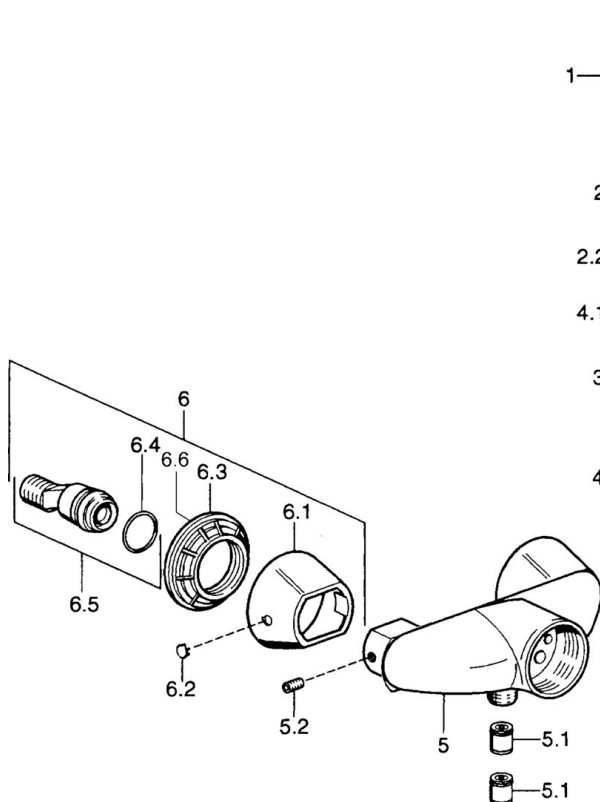

EAN: 4015474683860
static.hansa.com/03670103

- Dusche
- Einhebelmischer
- Wandmontage
- Chrom
- Einhandbedienhebel/Griff, Hebel mit W+K-Kennzeichnung
- Rückflussverhinderer

Technische Daten

Technische Eigenschaften

Warmwasserversorgung	max. +80°C
Arbeitsdruck	0.5-10 bar
Sicherungseinrichtung (EN1717)	EB

Vorschriften

EN Standard	EN 817
-------------	---------------

Ersatzteile

SP03670102

	Name	Art.-Nr.
1	Hebel, 99 mm, red/blue Ausgelaufen	59913769
1	Hebel Ausgelaufen	59913771
1	Hebel, L=99 mm, (-2011)	59913768
1	Hebel, L=138 mm Ausgelaufen	59913770
1.1	Schraube, M5x8, SW2.5	59904755
1.2	Kunststoffadapter	59904778
1.3	Blindstopfen, hot/cold	59906705
2	Abdeckkappe	59906563
2	Abdeckkappe Chrom/Seidenmatt Ausgelaufen	59906564
2.2	Befestigungshülse	59906695
3	Ringschraube, M50x1, SW45	59904775
4	Kartusche, 4,8 eco	59904601
4.1	Warmwasser Begrenzer	59904759
5.1	Rückschlagventil	59905714
5.2	Schraube, M8x8	59906104
6.1	Rosette Ausgelaufen	59911473
6.2	Blindstopfen Ausgelaufen	59911480
6.3	Adapter Ausgelaufen	59911486
6.4	O-Ring, 25.07x2.62	59911479
6.5	Verbinder, G1/2	59911491
N.I.	Rohrbelüfter, DN15	59911330