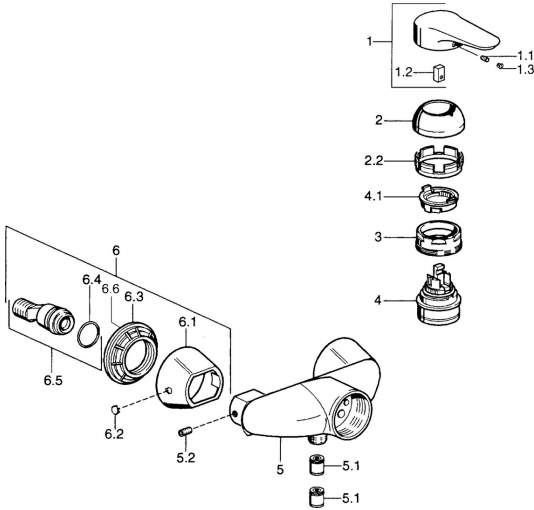

EAN: 4015474683860
static.hansa.com/03670103

- Dusche
- Einhebelmischer
- Wandmontage
- Chrom
- Einhandbedienhebel/Griff, Hebel mit W+K-Kennzeichnung
- Rückflussverhinderer

Technische Daten

Technische Eigenschaften

Warmwasserversorgung	max. +80°C
Arbeitsdruck	0.5-10 bar
Sicherungseinrichtung (EN1717)	EB

Vorschriften

EN Standard	EN 817
-------------	---------------

Ersatzteile

SP03670102

	Name	Art.-Nr.
1	Hebel, 99 mm, red/blue Ausgelaufen	59913769
1	Hebel Ausgelaufen	59913771
1	Hebel, L=99 mm, (-2011)	59913768
1	Hebel, L=138 mm Ausgelaufen	59913770
1.1	Schraube, M5x8, SW2.5	59904755
1.2	Kunststoffadapter	59904778
1.3	Blindstopfen, hot/cold	59906705
2	Abdeckkappe	59906563
2	Abdeckkappe Chrom/Seidenmatt Ausgelaufen	59906564
2.2	Befestigungshülse	59906695
3	Ringschraube, M50x1, SW45	59904775
4	Kartusche, 4,8 eco	59904601
4.1	Warmwasser Begrenzer	59904759
5.1	Rückschlagventil	59905714
5.2	Schraube, M8x8	59906104
6.1	Rosette Ausgelaufen	59911473
6.2	Blindstopfen Ausgelaufen	59911480
6.3	Adapter Ausgelaufen	59911486
6.4	O-Ring, 25.07x2.62	59911479
6.5	Verbinder, G1/2	59911491
N.I.	Rohrbelüfter, DN15	59911330