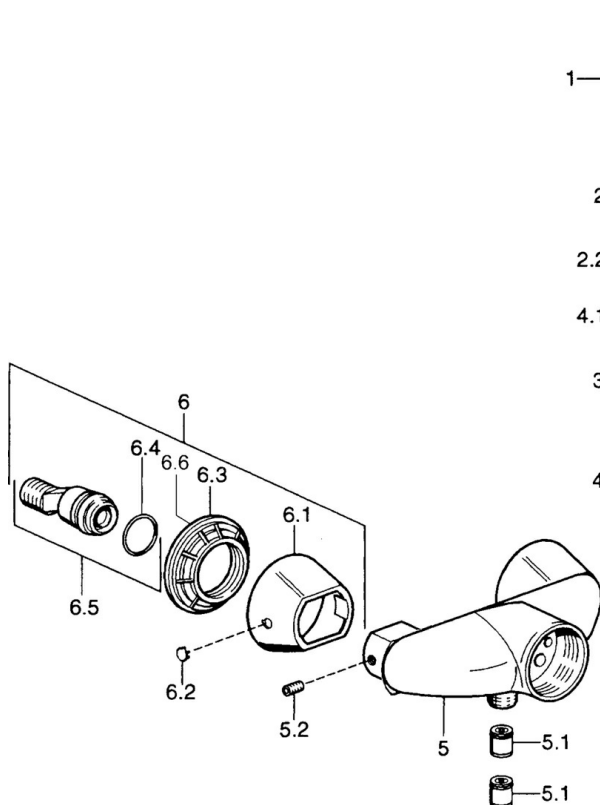

EAN: 4015474683860  
[static.hansa.com/03670103](http://static.hansa.com/03670103)

- Řešení pro sprchy
- Jednopáková
- Montáž na zeď

- Chrom
- Jedna ovládací páka / rukojeť, Páka se symboly teplé a studené vody
- Zpětný ventil (-y)

### Technické vlastnosti

Zdroj teplé vody	<b>max. +80°C</b>
Pracovní tlak	<b>0.5-10 bar</b>
Zabezpečení proti zpětnému toku (ČSN EN 1717)	<b>EB</b>

### SP03670102

	Název	Kód
1	Páka, 99 mm, red/blue Ukončeno	59913769
1	Páka Ukončeno	59913771
1	Páka, L=99 mm, (-2011)	59913768
1	Páka, L=138 mm Ukončeno	59913770
1.1	Šroub, M5x8, SW2.5	59904755
1.2	Kluzné pouzdro (osazené)	59904778
1.3	Plug, hot/cold	59906705
2	Krytka	59906563
2	Krytka Chrom/saténová Ukončeno	59906564
2.2	Upevňovací objímka	59906695
3	Oční šroub, M50x1, SW45	59904775
4	Kartuše, 4.8 eco	59904601
4.1	Hot water limiter	59904759
5.1	Zpětný ventil	59905714
5.2	Šroub, M8x8	59906104
6.1	Kryt příruby Ukončeno	59911473
6.2	Plug Ukončeno	59911480
6.3	Adaptér Ukončeno	59911486
6.4	O-kroužek, 25.07x2.62	59911479
6.5	Přistoupení, G1/2	59911491
N.I.	Přísávací ventil, DN15	59911330