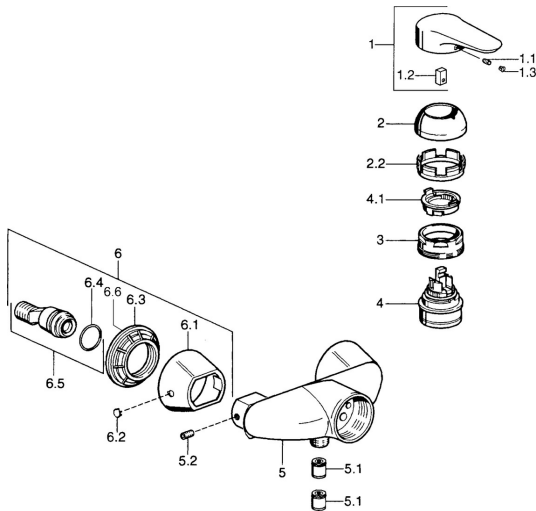

EAN: 4015474683860  
[static.hansa.com/03670103](http://static.hansa.com/03670103)

- Řešení pro sprchy
- Jednopáková
- Montáž na zeď

- Chrom
- Jedna ovládací páka / rukojeť, Páka se symboly teplé a studené vody
- Zpětný ventil (-y)

### Technické vlastnosti

Zdroj teplé vody	<b>max. +80°C</b>
Pracovní tlak	<b>0.5-10 bar</b>
Zabezpečení proti zpětnému toku (ČSN EN 1717)	<b>EB</b>

## Náhradní díly

### SP03670102

	Název	Kód
1	Páka, 99 mm, red/blue Ukončeno	59913769
1	Páka Ukončeno	59913771
1	Páka, L=99 mm, (-2011)	59913768
1	Páka, L=138 mm Ukončeno	59913770
1.1	Šroub, M5x8, SW2.5	59904755
1.2	Kluzné pouzdro (osazené)	59904778
1.3	Plug, hot/cold	59906705
2	Krytka	59906563
2	Krytka Chrom/saténová Ukončeno	59906564
2.2	Upevňovací objímka	59906695
3	Oční šroub, M50x1, SW45	59904775
4	Kartuše, 4.8 eco	59904601
4.1	Hot water limiter	59904759
5.1	Zpětný ventil	59905714
5.2	Šroub, M8x8	59906104
6.1	Kryt příruby Ukončeno	59911473
6.2	Plug Ukončeno	59911480
6.3	Adaptér Ukončeno	59911486
6.4	O-kroužek, 25.07x2.62	59911479
6.5	Přistoupení, G1/2	59911491
N.I.	Přísávací ventil, DN15	59911330