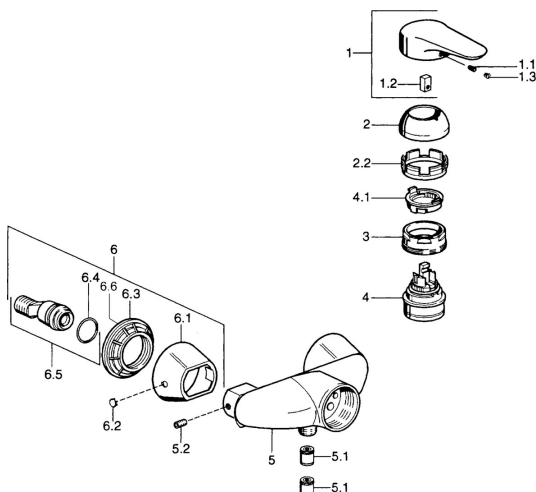

EAN: 4015474680111
static.hansa.com/0367010290

- Riešenia pre sprchy
- Jednopáková
- Nástenná montáž

- Chróm/Zlatá
- Jedna ovládací páka / rukoväť, Páka so symbolom teplej a studenej vody
- Spätný ventil (-y)

Technické údaje

Technické vlastnosti

Dodávka teplej vody	max. +80°C
Pracovný tlak	0.5-10 bar
Spätná klapka (STN EN 1717)	EB

Predpisy

Norma EN	EN 817
----------	--------

Náhradné diely

SP03670102

	Názov	Kód
1	Ovládací rukoväť, 99 mm, red/blue Ukončené	59913769
1	Ovládací rukoväť Ukončené	59913771
1	Ovládací rukoväť, L=99 mm, (-2011)	59913768
1	Ovládací rukoväť, L=138 mm Ukončené	59913770
1.1	Skrutka, M5x8, SW2.5	59904755
1.2	Klzné puzdro	59904778
1.3	Plug, hot/cold	59906705
2	Krytka	59906563
2	Krytka Chróm/Saténová Ukončené	59906564
2.2	Upevňovacia objímka	59906695
3	Očné skrutka, M50x1, SW45	59904775
4	Kartuš, 4.8 eco	59904601
4.1	Hot water limiter	59904759
5.1	Spätný ventil	59905714
5.2	Skrutka, M8x8	59906104
6.1	Kryt príruby Ukončené	59911473
6.2	Plug Ukončené	59911480
6.3	Adaptér Ukončené	59911486
6.4	O-kružok, 25.07x2.62	59911479
6.5	Pristúpenie, G1/2	59911491
N.I.	Zavzdúšňovací ventil, DN15	59911330