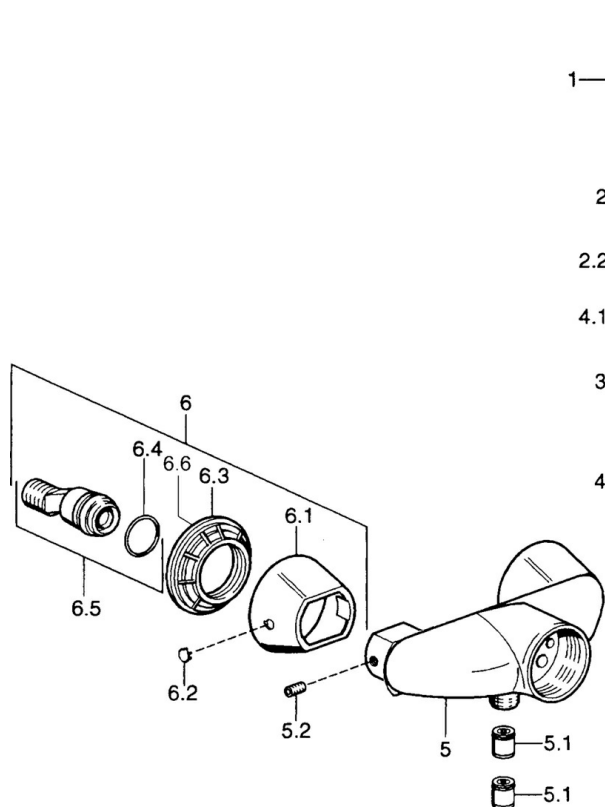

EAN: 4015474680111
static.hansa.com/0367010290

- Riešenia pre sprchy
- Jednopáková
- Nástenná montáž

- Chróm/Zlatá
- Jedna ovládací páka / rukoväť, Páka so symbolom teplej a studenej vody
- Spätný ventil (-y)

Technické údaje

Technické vlastnosti

Dodávka teplej vody	max. +80°C
Pracovný tlak	0.5-10 bar
Spätná klapka (STN EN 1717)	EB

Predpisy

Norma EN	EN 817
----------	--------

Náhradné diely

SP03670102

	Názov	Kód
1	Ovládací rukoväť, 99 mm, red/blue Ukončené	59913769
1	Ovládací rukoväť Ukončené	59913771
1	Ovládací rukoväť, L=99 mm, (-2011)	59913768
1	Ovládací rukoväť, L=138 mm Ukončené	59913770
1.1	Skrutka, M5x8, SW2.5	59904755
1.2	Klzné puzdro	59904778
1.3	Plug, hot/cold	59906705
2	Krytka	59906563
2	Krytka Chróm/Saténová Ukončené	59906564
2.2	Upevňovacia objímka	59906695
3	Očné skrutka, M50x1, SW45	59904775
4	Kartuš, 4.8 eco	59904601
4.1	Hot water limiter	59904759
5.1	Spätný ventil	59905714
5.2	Skrutka, M8x8	59906104
6.1	Kryt príruby Ukončené	59911473
6.2	Plug Ukončené	59911480
6.3	Adaptér Ukončené	59911486
6.4	O-kružok, 25.07x2.62	59911479
6.5	Pristúpenie, G1/2	59911491
N.I.	Zavzdúšňovací ventil, DN15	59911330