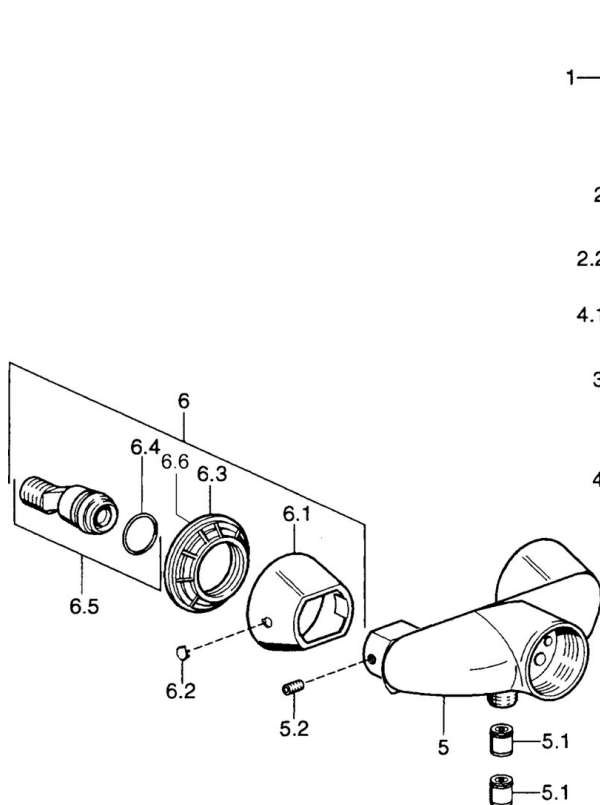

EAN: 4015474680111
static.hansa.com/0367010290

- Dusche
- Einhebelmischer
- Wandmontage
- Chrom/Gold
- Einhandbedienhebel/Griff, Hebel mit W+K-Kennzeichnung
- Rückflussverhinderer

Technische Daten

Technische Eigenschaften

Warmwasserversorgung	max. +80°C
Arbeitsdruck	0.5-10 bar
Sicherungseinrichtung (EN1717)	EB

Vorschriften

EN Standard	EN 817
-------------	---------------

Ersatzteile

SP03670102

	Name	Art.-Nr.
1	Hebel, 99 mm, red/blue Ausgelaufen	59913769
1	Hebel Ausgelaufen	59913771
1	Hebel, L=99 mm, (-2011)	59913768
1	Hebel, L=138 mm Ausgelaufen	59913770
1.1	Schraube, M5x8, SW2.5	59904755
1.2	Kunststoffadapter	59904778
1.3	Blindstopfen, hot/ cold	59906705
2	Abdeckkappe	59906563
2	Abdeckkappe Chrom/Seidenmatt Ausgelaufen	59906564
2.2	Befestigungshülse	59906695
3	Ringschraube, M50x1, SW45	59904775
4	Kartusche, 4.8 eco	59904601
4.1	Warmwasser Begrenzer	59904759
5.1	Rückschlagventil	59905714
5.2	Schraube, M8x8	59906104
6.1	Rosette Ausgelaufen	59911473
6.2	Blindstopfen Ausgelaufen	59911480
6.3	Adapter Ausgelaufen	59911486
6.4	O-Ring, 25.07x2.62	59911479
6.5	Verbinder, G1/2	59911491
N.I.	Rohrbelüfter, DN15	59911330