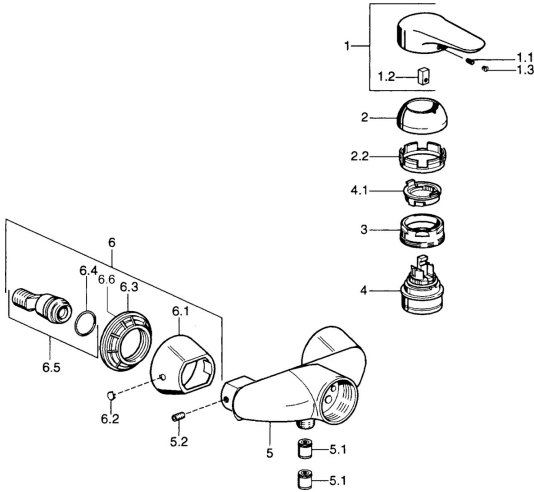

EAN: 4015474680111
static.hansa.com/0367010290

- Dusche
- Einhebelmischer
- Wandmontage
- Chrom/Gold
- Einhandbedienhebel/Griff, Hebel mit W+K-Kennzeichnung
- Rückflussverhinderer

Technische Daten

Technische Eigenschaften

Warmwasserversorgung	max. +80°C
Arbeitsdruck	0.5-10 bar
Sicherungseinrichtung (EN1717)	EB

Vorschriften

EN Standard	EN 817
-------------	---------------

Ersatzteile

SP03670102

	Name	Art.-Nr.
1	Hebel, 99 mm, red/blue Ausgelaufen	59913769
1	Hebel Ausgelaufen	59913771
1	Hebel, L=99 mm, (-2011)	59913768
1	Hebel, L=138 mm Ausgelaufen	59913770
1.1	Schraube, M5x8, SW2.5	59904755
1.2	Kunststoffadapter	59904778
1.3	Blindstopfen, hot/ cold	59906705
2	Abdeckkappe	59906563
2	Abdeckkappe Chrom/Seidenmatt Ausgelaufen	59906564
2.2	Befestigungshülse	59906695
3	Ringschraube, M50x1, SW45	59904775
4	Kartusche, 4.8 eco	59904601
4.1	Warmwasser Begrenzer	59904759
5.1	Rückschlagventil	59905714
5.2	Schraube, M8x8	59906104
6.1	Rosette Ausgelaufen	59911473
6.2	Blindstopfen Ausgelaufen	59911480
6.3	Adapter Ausgelaufen	59911486
6.4	O-Ring, 25.07x2.62	59911479
6.5	Verbinder, G1/2	59911491
N.I.	Rohrbelüfter, DN15	59911330