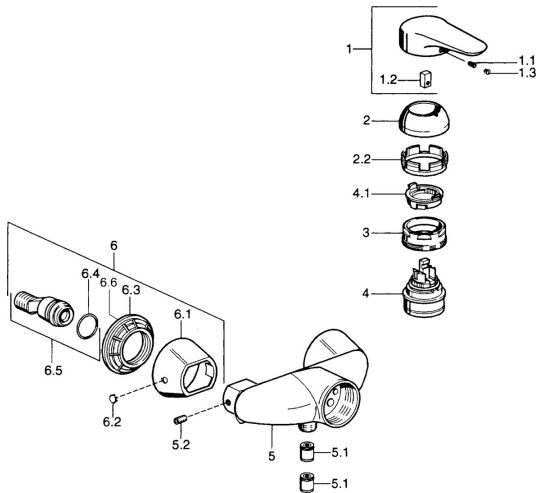

EAN: 4015474679795
static.hansa.com/0367010286

- Douche oplossingen
- Eengreeps
- Wandmontage
- Eengreeps bediend, Hendel met warm-koud-aanduiding
- Terugslagklep

Technische gegevens

Technische eigenschappen

Warmwatertoevoer	max. +80°C
Werkdruk	0.5-10 bar
Terugstroom beveiliging (EN1717)	EB

Voorschriften

EN-norm	EN 817
---------	--------

Reserveonderdelen

SP03670102

	Naam	Code
1	Hendel, 99 mm, red/blue Chrom Stopgezet	59913769
1	Hendel Chrom Stopgezet	59913771
1	Hendel, L=99 mm, (-2011) Chrom	59913768
1	Hendel, L=138 mm Chrom Stopgezet	59913770
1.1	Schroef, M5x8, SW2.5	59904755
1.2	Joint klassiek uitloop	59904778
1.3	Plug, hot/cold	59906705
2	Kap Chrom	59906563
2	Kap Chrom/Satijn Stopgezet	59906564
2.2	Vaststelling van de mouw	59906695
3	Schroef, M50x1, SW45	59904775
4	Binnenwerk, 4,8 eco	59904601
4.1	Hot water limiter	59904759
5.1	Terugslagklep	59905714
5.2	Schroef, M8x8	59906104
6.1	Afdekscherm Chrom Stopgezet	59911473
6.2	Plug Chrom Stopgezet	59911480
6.3	Adapter Chrom Stopgezet	59911486
6.4	O-ring, 25.07x2.62	59911479
6.5	Toetreding, G1/2	59911491
N.I.	Vacuüm beveiliging, DN15	59911330