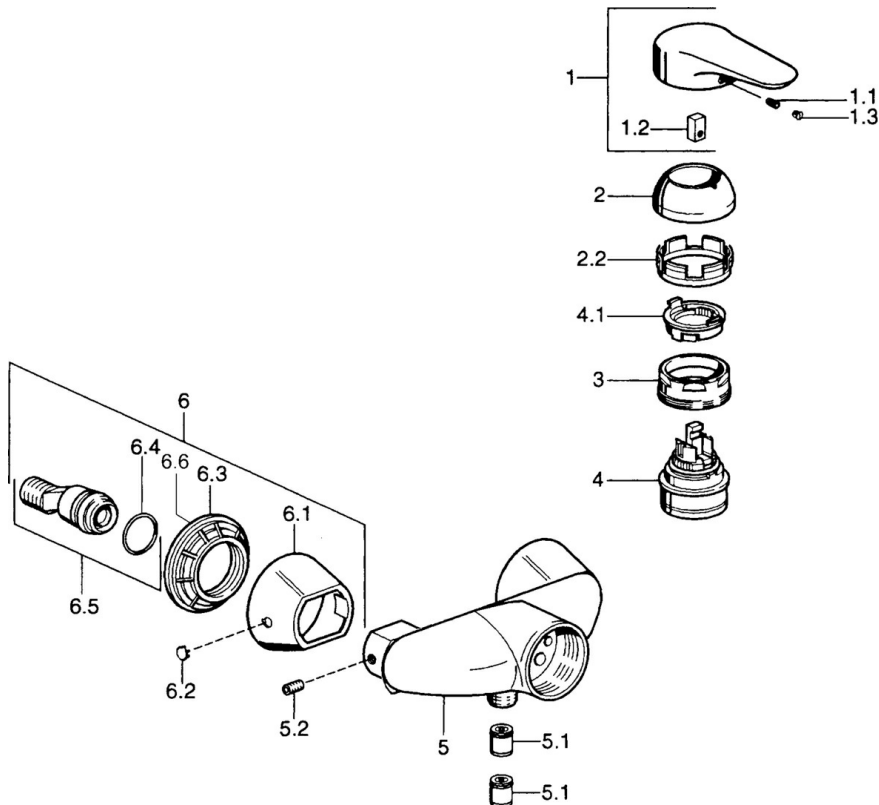

EAN: 4015474679795
static.hansa.com/0367010286

- Douche oplossingen
- Eengreeps
- Wandmontage
- Eengreeps bediend, Hendel met warm-koud-aanduiding
- Terugslagklep

Technische gegevens

Technische eigenschappen

Warmwatertoevoer	max. +80°C
Werkdruk	0.5-10 bar
Terugstroom beveiliging (EN1717)	EB

Voorschriften

EN-norm	EN 817
---------	--------

Reserveonderdelen

SP03670102

	Naam	Code
1	Hendel, 99 mm, red/blue Chrom Stopgezet	59913769
1	Hendel Chrom Stopgezet	59913771
1	Hendel, L=99 mm, (-2011) Chrom	59913768
1	Hendel, L=138 mm Chrom Stopgezet	59913770
1.1	Schroef, M5x8, SW2.5	59904755
1.2	Joint klassiek uitloop	59904778
1.3	Plug, hot/cold	59906705
2	Kap Chrom	59906563
2	Kap Chrom/Satijn Stopgezet	59906564
2.2	Vaststelling van de mouw	59906695
3	Schroef, M50x1, SW45	59904775
4	Binnenwerk, 4,8 eco	59904601
4.1	Hot water limiter	59904759
5.1	Terugslagklep	59905714
5.2	Schroef, M8x8	59906104
6.1	Afdekscherm Chrom Stopgezet	59911473
6.2	Plug Chrom Stopgezet	59911480
6.3	Adapter Chrom Stopgezet	59911486
6.4	O-ring, 25.07x2.62	59911479
6.5	Toetreding, G1/2	59911491
N.I.	Vacuüm beveiliging, DN15	59911330