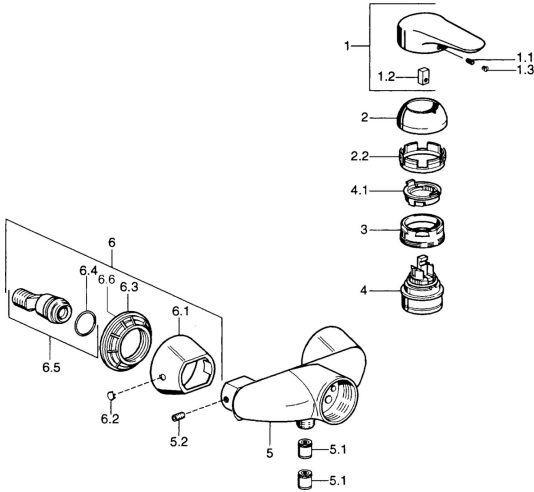

EAN: 4015474679795  
[static.hansa.com/0367010286](http://static.hansa.com/0367010286)

- Dusche
- Einhebelmischer
- Wandmontage
- Einhandbedienhebel/Griff, Hebel mit W+K-Kennzeichnung
- Rückflussverhinderer

## Technische Daten

### Technische Eigenschaften

Warmwasserversorgung	<b>max. +80°C</b>
Arbeitsdruck	<b>0.5-10 bar</b>
Sicherungseinrichtung (EN1717)	<b>EB</b>

### SP03670102

	Name	Art.-Nr.
1	Hebel, 99 mm, red/blue Ausgelaufen	59913769
1	Hebel Ausgelaufen	59913771
1	Hebel, L=99 mm, (-2011)	59913768
1	Hebel, L=138 mm Ausgelaufen	59913770
1.1	Schraube, M5x8, SW2.5	59904755
1.2	Kunststoffadapter	59904778
1.3	Blindstopfen, hot/ cold	59906705
2	Abdeckkappe	59906563
2	Abdeckkappe Chrom/Seidenmatt Ausgelaufen	59906564
2.2	Befestigungshülse	59906695
3	Ringschraube, M50x1, SW45	59904775
4	Kartusche, 4.8 eco	59904601
4.1	Warmwasser Begrenzer	59904759
5.1	Rückschlagventil	59905714
5.2	Schraube, M8x8	59906104
6.1	Rosette Ausgelaufen	59911473
6.2	Blindstopfen Ausgelaufen	59911480
6.3	Adapter Ausgelaufen	59911486
6.4	O-Ring, 25.07x2.62	59911479
6.5	Verbinder, G1/2	59911491
N.I.	Rohrbelüfter, DN15	59911330