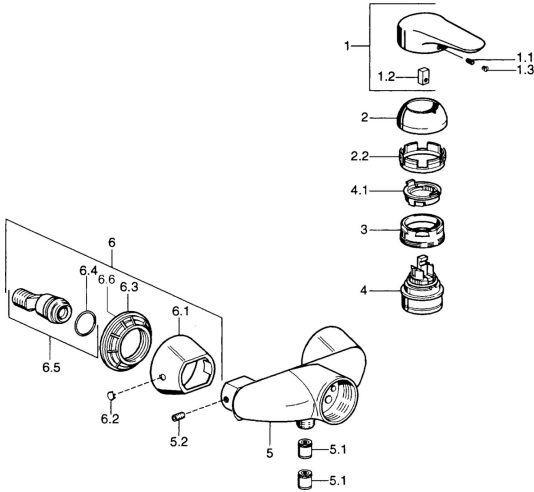

EAN: 4015474679795  
[static.hansa.com/0367010286](http://static.hansa.com/0367010286)

- Řešení pro sprchy
- Jednopáková
- Montáž na zeď
- Jedna ovládací páka / rukojeť, Páka se symboly teplé a studené vody
- Zpětný ventil (-y)

### Technické vlastnosti

Zdroj teplé vody	<b>max. +80°C</b>
Pracovní tlak	<b>0.5-10 bar</b>
Zabezpečení proti zpětnému toku (ČSN EN 1717)	<b>EB</b>

## Náhradní díly

### SP03670102

	<b>Název</b>	<b>Kód</b>
1	Páka, 99 mm, red/blue Ukončeno	59913769
1	Páka Ukončeno	59913771
1	Páka, L=99 mm, (-2011)	59913768
1	Páka, L=138 mm Ukončeno	59913770
1.1	Šroub, M5x8, SW2.5	59904755
1.2	Kluzné pouzdro (osazené)	59904778
1.3	Plug, hot/cold	59906705
2	Krytka	59906563
2	Krytka Chrom/saténová Ukončeno	59906564
2.2	Upevňovací objímka	59906695
3	Oční šroub, M50x1, SW45	59904775
4	Kartuše, 4.8 eco	59904601
4.1	Hot water limiter	59904759
5.1	Zpětný ventil	59905714
5.2	Šroub, M8x8	59906104
6.1	Kryt příruby Ukončeno	59911473
6.2	Plug Ukončeno	59911480
6.3	Adaptér Ukončeno	59911486
6.4	O-kroužek, 25.07x2.62	59911479
6.5	Přistoupení, G1/2	59911491
N.I.	Přísávací ventil, DN15	59911330