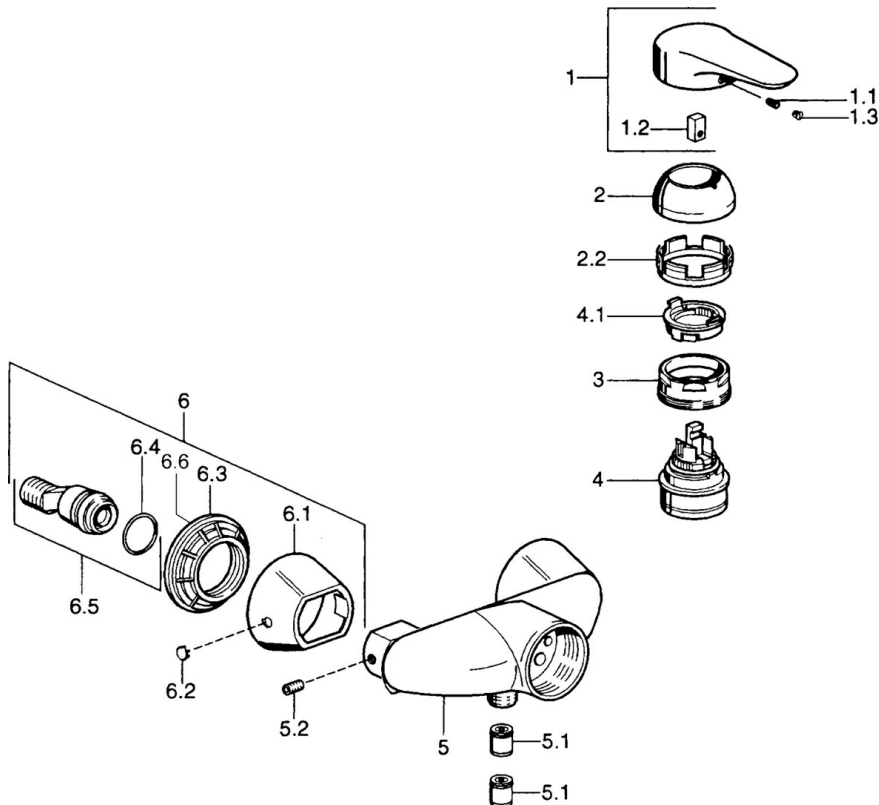

EAN: 4015474679795  
[static.hansa.com/0367010286](http://static.hansa.com/0367010286)

- Řešení pro sprchy
- Jednopáková
- Montáž na zeď
- Jedna ovládací páka / rukojeť, Páka se symboly teplé a studené vody
- Zpětný ventil (-y)

### Technické vlastnosti

Zdroj teplé vody	<b>max. +80°C</b>
Pracovní tlak	<b>0.5-10 bar</b>
Zabezpečení proti zpětnému toku (ČSN EN 1717)	<b>EB</b>

### SP03670102

	<b>Název</b>	<b>Kód</b>
1	Páka, 99 mm, red/blue Ukončeno	59913769
1	Páka Ukončeno	59913771
1	Páka, L=99 mm, (-2011)	59913768
1	Páka, L=138 mm Ukončeno	59913770
1.1	Šroub, M5x8, SW2.5	59904755
1.2	Kluzné pouzdro (osazené)	59904778
1.3	Plug, hot/cold	59906705
2	Krytka	59906563
2	Krytka Chrom/saténová Ukončeno	59906564
2.2	Upevňovací objímka	59906695
3	Oční šroub, M50x1, SW45	59904775
4	Kartuše, 4.8 eco	59904601
4.1	Hot water limiter	59904759
5.1	Zpětný ventil	59905714
5.2	Šroub, M8x8	59906104
6.1	Kryt příruby Ukončeno	59911473
6.2	Plug Ukončeno	59911480
6.3	Adaptér Ukončeno	59911486
6.4	O-kroužek, 25.07x2.62	59911479
6.5	Přistoupení, G1/2	59911491
N.I.	Přísávací ventil, DN15	59911330