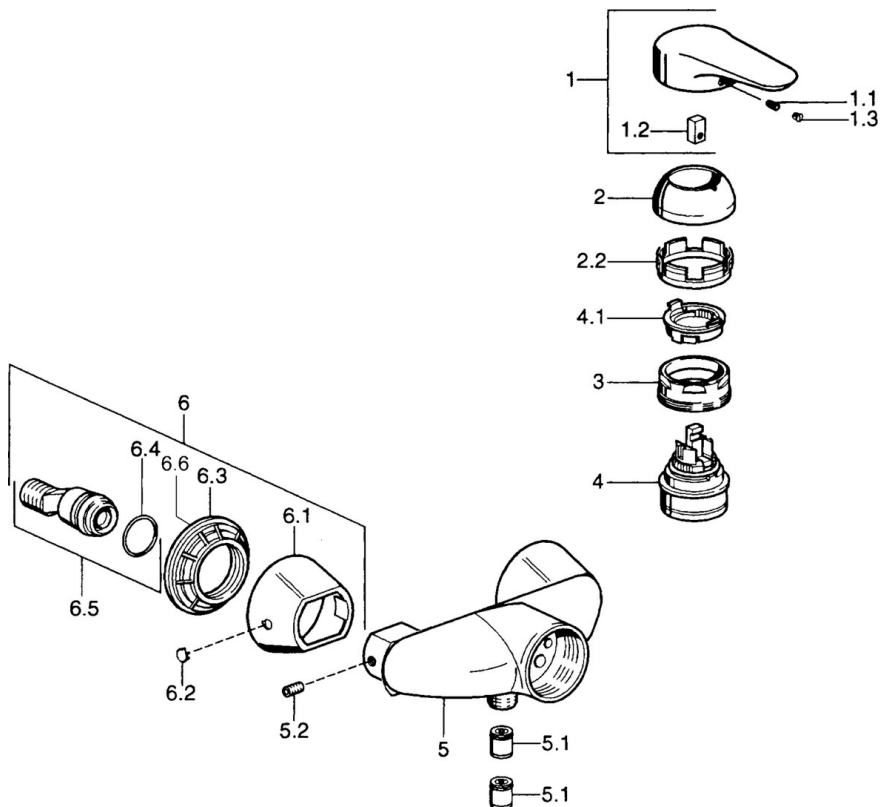

EAN: 4015474679740
static.hansa.com/03670102

- Riešenia pre sprchy
- Jednopáková
- Nástenná montáž

- Chróm
- Jedna ovládací páka / rukoväť, Páka so symbolom teplej a studenej vody
- Spätný ventil (-y)

Technické údaje

Technické vlastnosti

Dodávka teplej vody	max. +80°C
Pracovný tlak	0.5-10 bar
Spätná klapka (STN EN 1717)	EB

Predpisy

Norma EN	EN 817
----------	--------

Náhradné diely

SP03670102

	Názov	Kód
1	Ovládacía rukoväť, 99 mm, red/blue Ukončené	59913769
1	Ovládacía rukoväť Ukončené	59913771
1	Ovládacía rukoväť, L=99 mm, (-2011)	59913768
1	Ovládacía rukoväť, L=138 mm Ukončené	59913770
1.1	Skrutka, M5x8, SW2.5	59904755
1.2	Klzné puzdro	59904778
1.3	Plug, hot/cold	59906705
2	Krytka	59906563
2	Krytka Chróm/Saténová Ukončené	59906564
2.2	Upevňovacia objímka	59906695
3	Očné skrutka, M50x1, SW45	59904775
4	Kartuš, 4.8 eco	59904601
4.1	Hot water limiter	59904759
5.1	Spätný ventil	59905714
5.2	Skrutka, M8x8	59906104
6.1	Kryt príruby Ukončené	59911473
6.2	Plug Ukončené	59911480
6.3	Adaptér Ukončené	59911486
6.4	O-kružok, 25.07x2.62	59911479
6.5	Pristúpenie, G1/2	59911491
N.I.	Zavzdúšňovací ventil, DN15	59911330