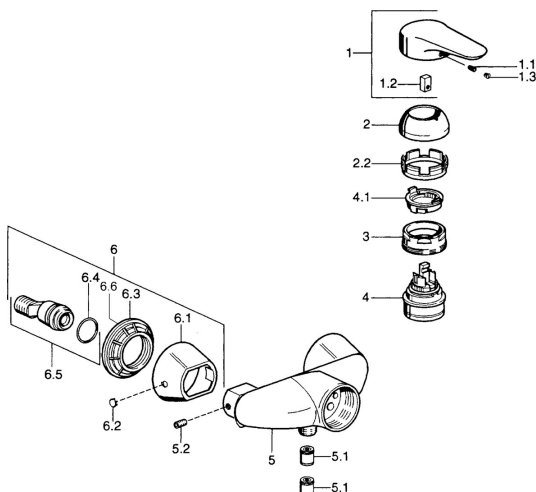

EAN: 4015474679740
static.hansa.com/03670102

- Riešenia pre sprchy
- Jednopáková
- Nástenná montáž

- Chróm
- Jedna ovládací páka / rukoväť, Páka so symbolom teplej a studenej vody
- Spätný ventil (-y)

Technické údaje

Technické vlastnosti

Dodávka teplej vody	max. +80°C
Pracovný tlak	0.5-10 bar
Spätná klapka (STN EN 1717)	EB

Predpisy

Norma EN	EN 817
----------	--------

Náhradné diely

SP03670102

	Názov	Kód
1	Ovládacía rukoväť, 99 mm, red/blue Ukončené	59913769
1	Ovládacía rukoväť Ukončené	59913771
1	Ovládacía rukoväť, L=99 mm, (-2011)	59913768
1	Ovládacía rukoväť, L=138 mm Ukončené	59913770
1.1	Skrutka, M5x8, SW2.5	59904755
1.2	Klzné puzdro	59904778
1.3	Plug, hot/cold	59906705
2	Krytka	59906563
2	Krytka Chróm/Saténová Ukončené	59906564
2.2	Upevňovacia objímka	59906695
3	Očné skrutka, M50x1, SW45	59904775
4	Kartuš, 4.8 eco	59904601
4.1	Hot water limiter	59904759
5.1	Spätný ventil	59905714
5.2	Skrutka, M8x8	59906104
6.1	Kryt príruby Ukončené	59911473
6.2	Plug Ukončené	59911480
6.3	Adaptér Ukončené	59911486
6.4	O-kružok, 25.07x2.62	59911479
6.5	Pristúpenie, G1/2	59911491
N.I.	Zavzdúšňovací ventil, DN15	59911330