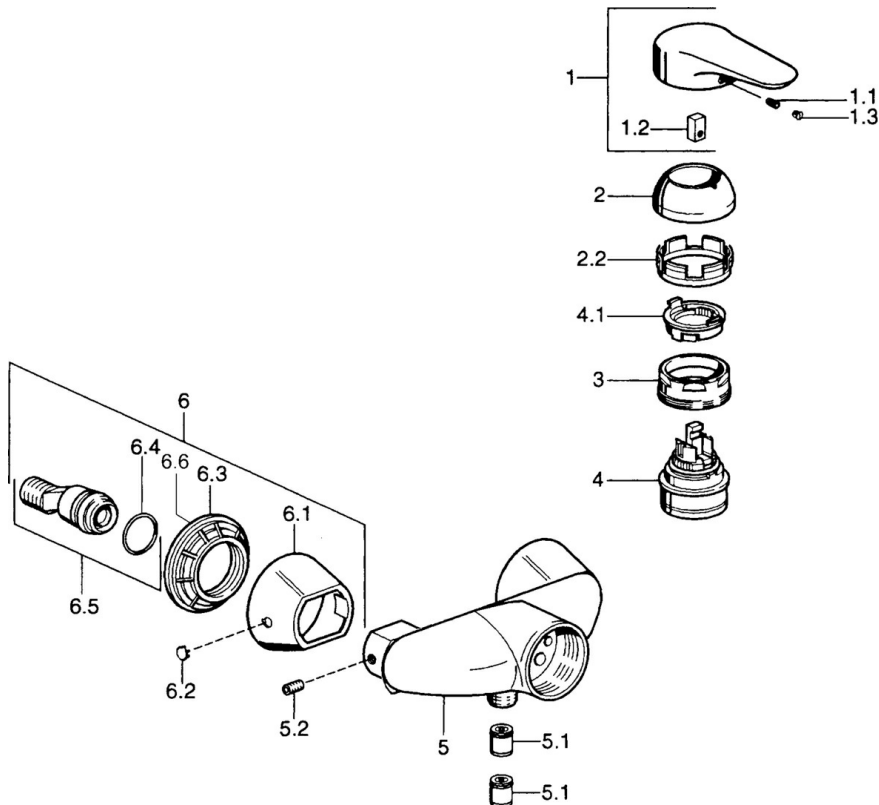

## Technische gegevens

### Technische eigenschappen

Warmwatertoevoer	<b>max. +80°C</b>
Werkdruk	<b>0.5-10 bar</b>
Terugstroom beveiliging (EN1717)	<b>EB</b>

### SP03670102

	Naam	Code
1	Hendel, 99 mm, red/blue Chroom Stopgezet	59913769
1	Hendel Chroom Stopgezet	59913771
1	Hendel, L=99 mm, (-2011) Chroom	59913768
1	Hendel, L=138 mm Chroom Stopgezet	59913770
1.1	Schroef, M5x8, SW2.5	59904755
1.2	Joint klassiek uitloop	59904778
1.3	Plug, hot/cold	59906705
2	Kap Chroom	59906563
2	Kap Chroom/Satijn Stopgezet	59906564
2.2	Vaststelling van de mouw	59906695
3	Schroef, M50x1, SW45	59904775
4	Binnenwerk, 4,8 eco	59904601
4.1	Hot water limiter	59904759
5.1	Terugslagklep	59905714
5.2	Schroef, M8x8	59906104
6.1	Afdekscherm Chroom Stopgezet	59911473
6.2	Plug Chroom Stopgezet	59911480
6.3	Adapter Chroom Stopgezet	59911486
6.4	O-ring, 25.07x2.62	59911479
6.5	Toetreding, G1/2	59911491
N.I.	Vacuüm beveiliging, DN15	59911330