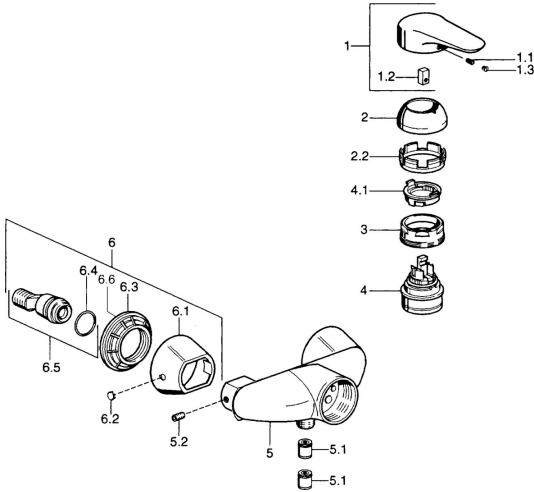

EAN: 4015474679740  
[static.hansa.com/03670102](http://static.hansa.com/03670102)

- Douche oplossingen
- Eengreeps
- Wandmontage
- Chroom
- Eengreeps bediend, Hendel met warm-koud-aanduiding
- Terugslagklep

## Technische gegevens

### Technische eigenschappen

Warmwatertoevoer	<b>max. +80°C</b>
Werkdruk	<b>0.5-10 bar</b>
Terugstroom beveiliging (EN1717)	<b>EB</b>

### SP03670102

	Naam	Code
1	Hendel, 99 mm, red/blue Chroom Stopgezet	59913769
1	Hendel Chroom Stopgezet	59913771
1	Hendel, L=99 mm, (-2011) Chroom	59913768
1	Hendel, L=138 mm Chroom Stopgezet	59913770
1.1	Schroef, M5x8, SW2.5	59904755
1.2	Joint klassiek uitloop	59904778
1.3	Plug, hot/cold	59906705
2	Kap Chroom	59906563
2	Kap Chroom/Satijn Stopgezet	59906564
2.2	Vaststelling van de mouw	59906695
3	Schroef, M50x1, SW45	59904775
4	Binnenwerk, 4,8 eco	59904601
4.1	Hot water limiter	59904759
5.1	Terugslagklep	59905714
5.2	Schroef, M8x8	59906104
6.1	Afdekscherm Chroom Stopgezet	59911473
6.2	Plug Chroom Stopgezet	59911480
6.3	Adapter Chroom Stopgezet	59911486
6.4	O-ring, 25.07x2.62	59911479
6.5	Toetreding, G1/2	59911491
N.I.	Vacuüm beveiliging, DN15	59911330