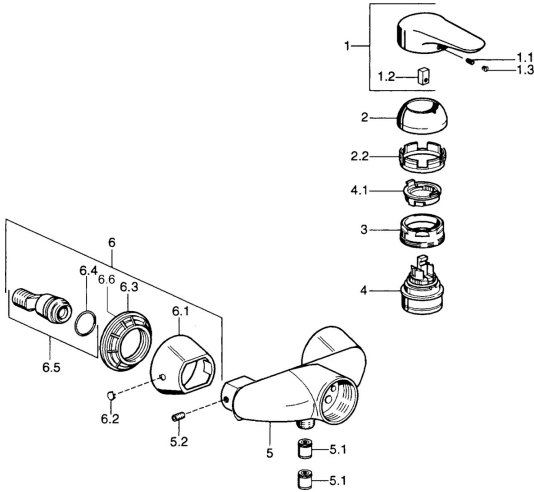

EAN: 4015474679740
static.hansa.com/03670102

- Dusche
- Einhebelmischer
- Wandmontage
- Chrom
- Einhandbedienhebel/Griff, Hebel mit W+K-Kennzeichnung
- Rückflussverhinderer

Technische Daten

Technische Eigenschaften

Warmwasserversorgung	max. +80°C
Arbeitsdruck	0.5-10 bar
Sicherungseinrichtung (EN1717)	EB

Vorschriften

EN Standard	EN 817
-------------	---------------

Ersatzteile

SP03670102

	Name	Art.-Nr.
1	Hebel, 99 mm, red/blue Ausgelaufen	59913769
1	Hebel Ausgelaufen	59913771
1	Hebel, L=99 mm, (-2011)	59913768
1	Hebel, L=138 mm Ausgelaufen	59913770
1.1	Schraube, M5x8, SW2.5	59904755
1.2	Kunststoffadapter	59904778
1.3	Blindstopfen, hot/ cold	59906705
2	Abdeckkappe	59906563
2	Abdeckkappe Chrom/Seidenmatt Ausgelaufen	59906564
2.2	Befestigungshülse	59906695
3	Ringschraube, M50x1, SW45	59904775
4	Kartusche, 4.8 eco	59904601
4.1	Warmwasser Begrenzer	59904759
5.1	Rückschlagventil	59905714
5.2	Schraube, M8x8	59906104
6.1	Rosette Ausgelaufen	59911473
6.2	Blindstopfen Ausgelaufen	59911480
6.3	Adapter Ausgelaufen	59911486
6.4	O-Ring, 25.07x2.62	59911479
6.5	Verbinder, G1/2	59911491
N.I.	Rohrbelüfter, DN15	59911330