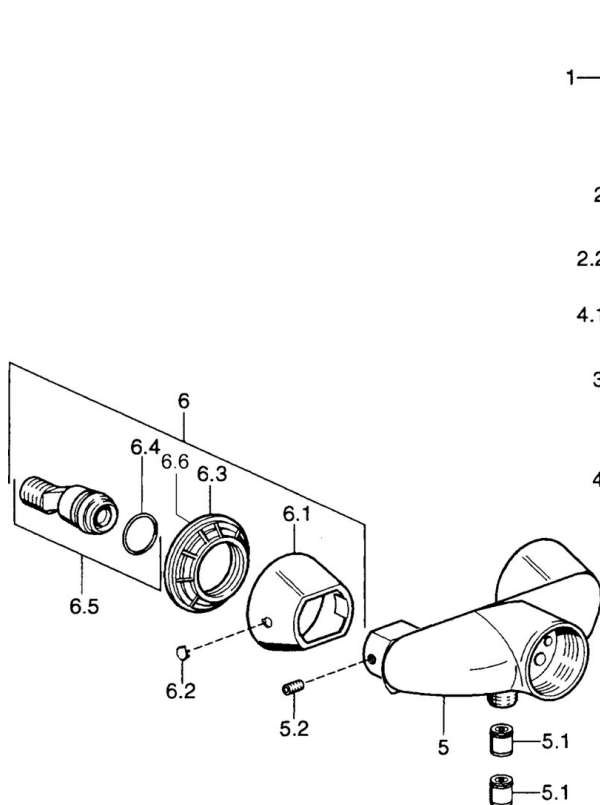

EAN: 4015474679740
static.hansa.com/03670102

- Dusche
- Einhebelmischer
- Wandmontage
- Chrom
- Einhandbedienhebel/Griff, Hebel mit W+K-Kennzeichnung
- Rückflussverhinderer

Technische Daten

Technische Eigenschaften

Warmwasserversorgung	max. +80°C
Arbeitsdruck	0.5-10 bar
Sicherungseinrichtung (EN1717)	EB

Vorschriften

EN Standard	EN 817
-------------	---------------

Ersatzteile

SP03670102

	Name	Art.-Nr.
1	Hebel, 99 mm, red/blue Ausgelaufen	59913769
1	Hebel Ausgelaufen	59913771
1	Hebel, L=99 mm, (-2011)	59913768
1	Hebel, L=138 mm Ausgelaufen	59913770
1.1	Schraube, M5x8, SW2.5	59904755
1.2	Kunststoffadapter	59904778
1.3	Blindstopfen, hot/ cold	59906705
2	Abdeckkappe	59906563
2	Abdeckkappe Chrom/Seidenmatt Ausgelaufen	59906564
2.2	Befestigungshülse	59906695
3	Ringschraube, M50x1, SW45	59904775
4	Kartusche, 4.8 eco	59904601
4.1	Warmwasser Begrenzer	59904759
5.1	Rückschlagventil	59905714
5.2	Schraube, M8x8	59906104
6.1	Rosette Ausgelaufen	59911473
6.2	Blindstopfen Ausgelaufen	59911480
6.3	Adapter Ausgelaufen	59911486
6.4	O-Ring, 25.07x2.62	59911479
6.5	Verbinder, G1/2	59911491
N.I.	Rohrbelüfter, DN15	59911330