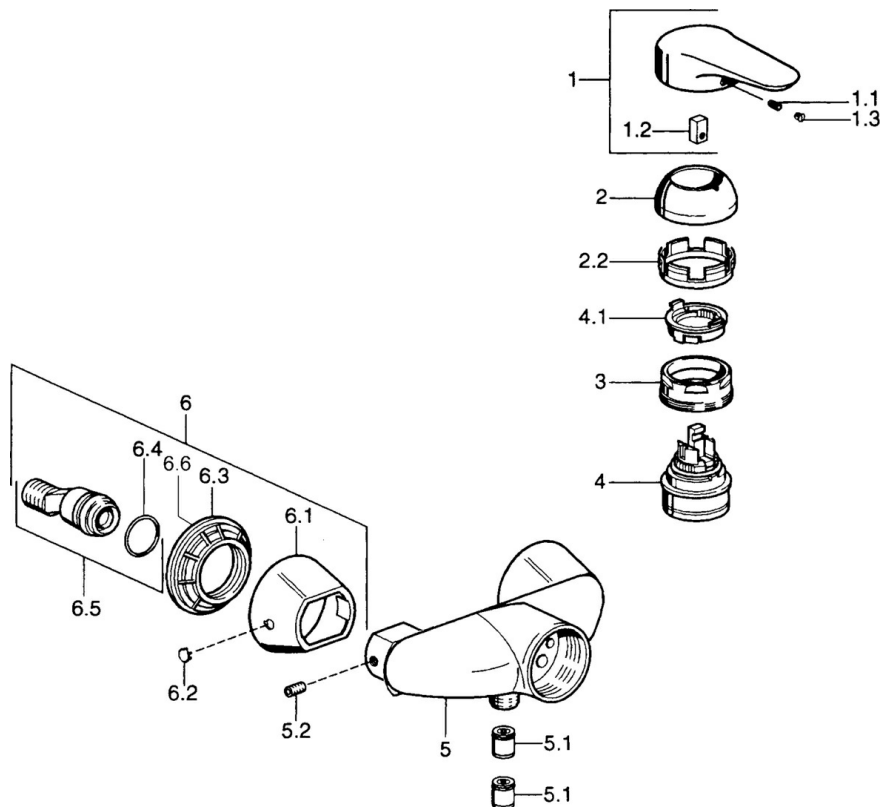

EAN: 4015474679740  
[static.hansa.com/03670102](http://static.hansa.com/03670102)

- Řešení pro sprchy
- Jednopáková
- Montáž na zeď
- Chrom
- Jedna ovládací páka / rukojeť, Páka se symboly teplé a studené vody
- Zpětný ventil (-y)

### Technické vlastnosti

Zdroj teplé vody	<b>max. +80°C</b>
Pracovní tlak	<b>0.5-10 bar</b>
Zabezpečení proti zpětnému toku (ČSN EN 1717)	<b>EB</b>

### SP03670102

	Název	Kód
1	Páka, 99 mm, red/blue Ukončeno	59913769
1	Páka Ukončeno	59913771
1	Páka, L=99 mm, (-2011)	59913768
1	Páka, L=138 mm Ukončeno	59913770
1.1	Šroub, M5x8, SW2.5	59904755
1.2	Kluzné pouzdro (osazené)	59904778
1.3	Plug, hot/cold	59906705
2	Krytka	59906563
2	Krytka Chrom/saténová Ukončeno	59906564
2.2	Upevňovací objímka	59906695
3	Oční šroub, M50x1, SW45	59904775
4	Kartuše, 4.8 eco	59904601
4.1	Hot water limiter	59904759
5.1	Zpětný ventil	59905714
5.2	Šroub, M8x8	59906104
6.1	Kryt příruby Ukončeno	59911473
6.2	Plug Ukončeno	59911480
6.3	Adaptér Ukončeno	59911486
6.4	O-kroužek, 25.07x2.62	59911479
6.5	Přistoupení, G1/2	59911491
N.I.	Přísávací ventil, DN15	59911330