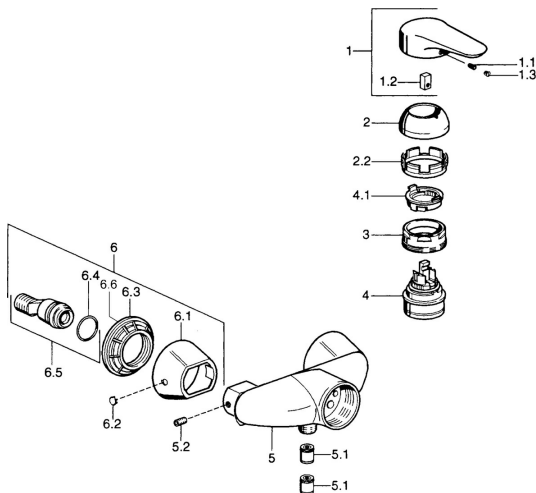

EAN: 4015474679740  
[static.hansa.com/03670102](http://static.hansa.com/03670102)

- Řešení pro sprchy
- Jednopáková
- Montáž na zeď
- Chrom
- Jedna ovládací páka / rukojeť, Páka se symboly teplé a studené vody
- Zpětný ventil (-y)

### Technické vlastnosti

Zdroj teplé vody	<b>max. +80°C</b>
Pracovní tlak	<b>0.5-10 bar</b>
Zabezpečení proti zpětnému toku (ČSN EN 1717)	<b>EB</b>

### SP03670102

	Název	Kód
1	Páka, 99 mm, red/blue Ukončeno	59913769
1	Páka Ukončeno	59913771
1	Páka, L=99 mm, (-2011)	59913768
1	Páka, L=138 mm Ukončeno	59913770
1.1	Šroub, M5x8, SW2.5	59904755
1.2	Kluzné pouzdro (osazené)	59904778
1.3	Plug, hot/cold	59906705
2	Krytka	59906563
2	Krytka Chrom/saténová Ukončeno	59906564
2.2	Upevňovací objímka	59906695
3	Oční šroub, M50x1, SW45	59904775
4	Kartuše, 4.8 eco	59904601
4.1	Hot water limiter	59904759
5.1	Zpětný ventil	59905714
5.2	Šroub, M8x8	59906104
6.1	Kryt příruby Ukončeno	59911473
6.2	Plug Ukončeno	59911480
6.3	Adaptér Ukončeno	59911486
6.4	O-kroužek, 25.07x2.62	59911479
6.5	Přistoupení, G1/2	59911491
N.I.	Přísávací ventil, DN15	59911330