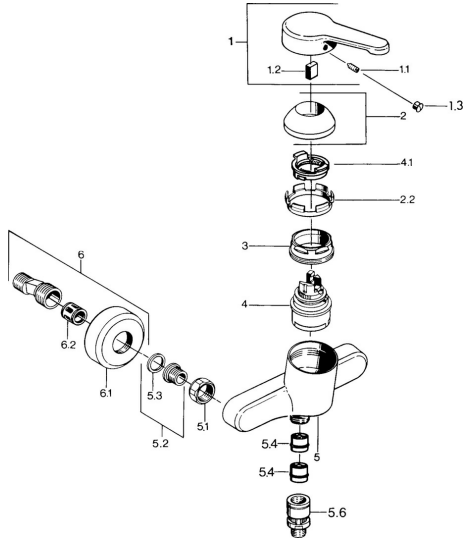

EAN: 4015474585348  
[static.hansa.com/0367010194](http://static.hansa.com/0367010194)

- Douche oplossingen
- Eengreeps
- Wandmontage
- Edelmessing
- Eengreeps bediend, Hendel met warm-koud-aanduiding
- Terugslagklep
- Geluïdsdemper(s)

## Technische gegevens

### Technische eigenschappen

Warmwatertoevoer	<b>max. +80°C</b>
Werkdruk	<b>0.5-10 bar</b>
Terugstroom beveiliging (EN1717)	<b>EB</b>

### SP03670101

	Naam	Code
1	Hendel, L=99 mm, (-2011) Chrom	59913768
1.1	Schroef, M5x8, SW2.5	59904755
1.2	Joint klassiek uitloop	59904778
1.3	Plug, hot/cold	59906705
2	Kap Chrom	59906563
2.2	Vaststelling van de mouw	59906695
3	Schroef, M50x1, SW45	59904775
4	Binnenwerk, 4.8 eco	59904601
4.1	Hot water limiter	59904759
5.1	Aansluiting moer, G3/4, AF30	59902230
5.2	Zetel, G1/2, L, WAF10	59904618
5.3	Borgring, 23.9x15.2x2	59902689
5.4	Terugslagklep	59905714
5.5	Schroefdraad tepel, G1/2xM18x1	59911384
5.6	Vacuum beveiliging, DN15	59911330
6	Excentrieke Chrom Stopgezet	59906601
6.2	Geluïdsdemper	59904792