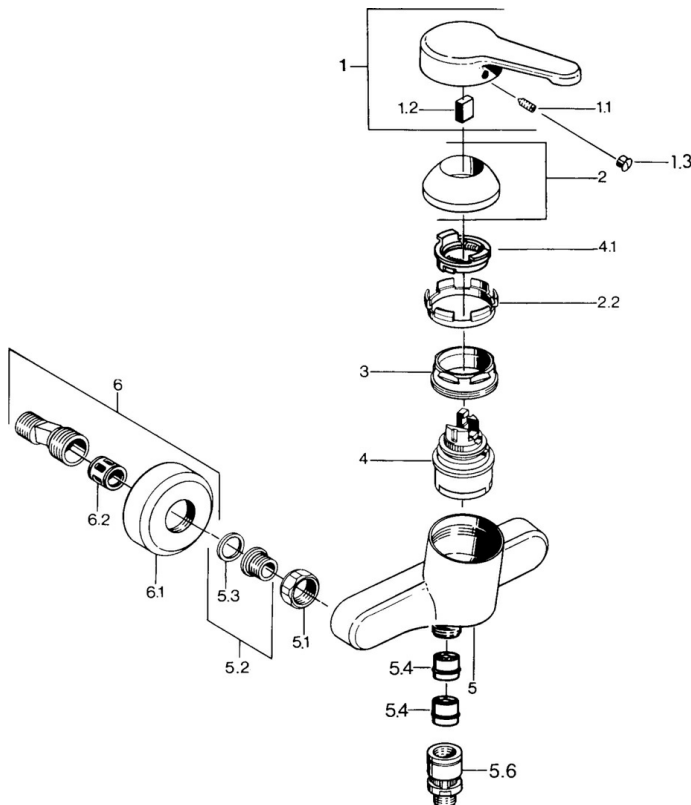

EAN: 4015474585348  
[static.hansa.com/0367010194](http://static.hansa.com/0367010194)

- Douche oplossingen
- Eengreeps
- Wandmontage
- Edelmessing
- Eengreeps bediend, Hendel met warm-koud-aanduiding
- Terugslagklep
- Geluïdsdemper(s)

## Technische gegevens

### Technische eigenschappen

Warmwatertoevoer	<b>max. +80°C</b>
Werkdruk	<b>0.5-10 bar</b>
Terugstroom beveiliging (EN1717)	<b>EB</b>

### SP03670101

	Naam	Code
1	Hendel, L=99 mm, (-2011) Chrom	59913768
1.1	Schroef, M5x8, SW2.5	59904755
1.2	Joint klassiek uitloop	59904778
1.3	Plug, hot/cold	59906705
2	Kap Chrom	59906563
2.2	Vaststelling van de mouw	59906695
3	Schroef, M50x1, SW45	59904775
4	Binnenwerk, 4.8 eco	59904601
4.1	Hot water limiter	59904759
5.1	Aansluiting moer, G3/4, AF30	59902230
5.2	Zetel, G1/2, L, WAF10	59904618
5.3	Borgring, 23.9x15.2x2	59902689
5.4	Terugslagklep	59905714
5.5	Schroefdraad tepel, G1/2xM18x1	59911384
5.6	Vacuum beveiliging, DN15	59911330
6	Excentrieke Chrom Stopgezet	59906601
6.2	Geluïdsdemper	59904792