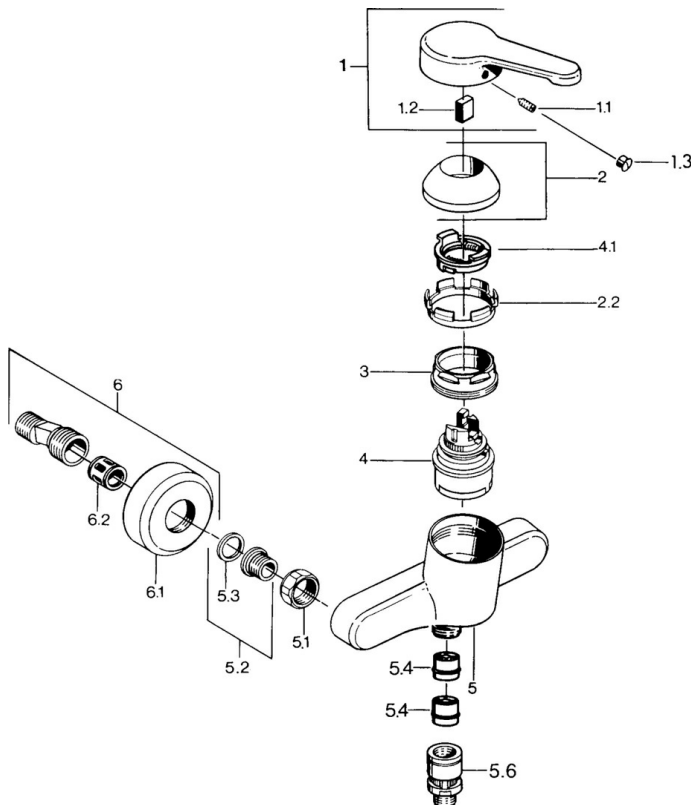

EAN: 4015474585348  
[static.hansa.com/0367010194](http://static.hansa.com/0367010194)

- Dusche
- Einhebelmischer
- Wandmontage
- Edelmessing
- Einhandbedienhebel/Griff, Hebel mit W+K-Kennzeichnung
- Rückflussverhinderer
- Schalldämpfer

### Technische Eigenschaften

Warmwasserversorgung	<b>max. +80°C</b>
Arbeitsdruck	<b>0.5-10 bar</b>
Sicherungseinrichtung (EN1717)	<b>EB</b>

### SP03670101

	Name	Art.-Nr.
1	Hebel, L=99 mm, (-2011)	59913768
1.1	Schraube, M5x8, SW2.5	59904755
1.2	Kunststoffadapter	59904778
1.3	Blindstopfen, hot/cold	59906705
2	Abdeckkappe	59906563
2.2	Befestigungshülse	59906695
3	Ringschraube, M50x1, SW45	59904775
4	Kartusche, 4.8 eco	59904601
4.1	Warmwasser Begrenzer	59904759
5.1	Anschlussmutter, G3/4, AF30	59902230
5.2	Sitz, G1/2, L, WAF10	59904618
5.3	Haltering, 23.9x15.2x2	59902689
5.4	Rückschlagventil	59905714
5.5	Gewindenippel, G1/2xM18x1	59911384
5.6	Rohrbelüfter, DN15	59911330
6	S-Anschluss Ausgelaufen	59906601
6.2	Schalldämpfer	59904792