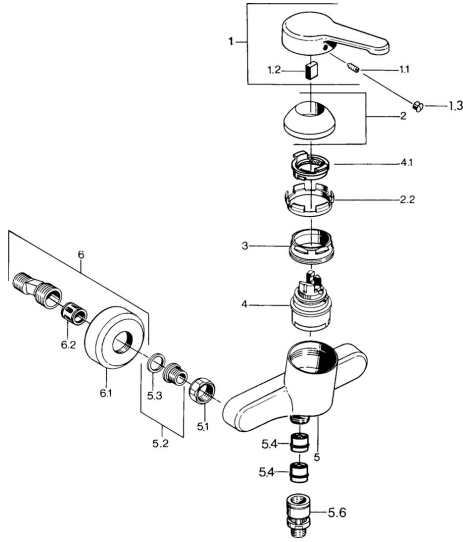

EAN: 4015474585348  
[static.hansa.com/0367010194](http://static.hansa.com/0367010194)

- Dusche
- Einhebelmischer
- Wandmontage
- Edelmessing
- Einhandbedienhebel/Griff, Hebel mit W+K-Kennzeichnung
- Rückflussverhinderer
- Schalldämpfer

### Technische Eigenschaften

Warmwasserversorgung	<b>max. +80°C</b>
Arbeitsdruck	<b>0.5-10 bar</b>
Sicherungseinrichtung (EN1717)	<b>EB</b>

## Ersatzteile

### SP03670101

	Name	Art.-Nr.
1	Hebel, L=99 mm, (-2011)	59913768
1.1	Schraube, M5x8, SW2.5	59904755
1.2	Kunststoffadapter	59904778
1.3	Blindstopfen, hot/cold	59906705
2	Abdeckkappe	59906563
2.2	Befestigungshülse	59906695
3	Ringschraube, M50x1, SW45	59904775
4	Kartusche, 4.8 eco	59904601
4.1	Warmwasser Begrenzer	59904759
5.1	Anschlussmutter, G3/4, AF30	59902230
5.2	Sitz, G1/2, L, WAF10	59904618
5.3	Haltering, 23.9x15.2x2	59902689
5.4	Rückschlagventil	59905714
5.5	Gewindenippel, G1/2xM18x1	59911384
5.6	Rohrbelüfter, DN15	59911330
6	S-Anschluss Ausgelaufen	59906601
6.2	Schalldämpfer	59904792