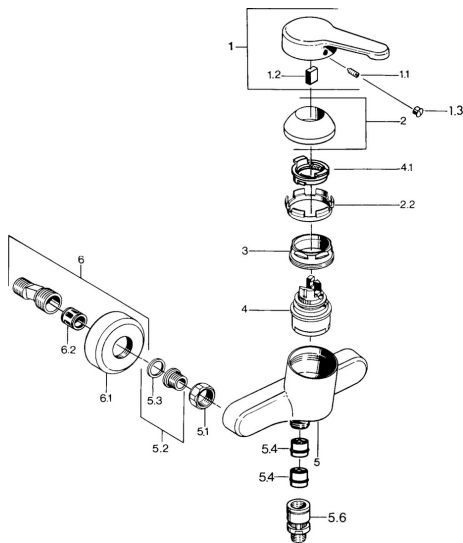

EAN: 4015474585348
static.hansa.com/0367010194

- Řešení pro sprchy
- Jednopáková
- Montáž na zeď
- Ušlechtilá mosaz

- Jedna ovládací páka / rukojeť, Páka se symboly teplé a studené vody
- Zpětný ventil (-y)
- Tlumiče

Technické údaje

Technické vlastnosti

Zdroj teplé vody	max. +80°C
Pracovní tlak	0.5-10 bar
Zabezpečení proti zpětnému toku (ČSN EN 1717)	EB

Předpisy

Norma EN	EN 817
----------	---------------

Náhradní díly

SP03670101

	Název	Kód
1	Páka, L=99 mm, (-2011)	59913768
1.1	Šroub, M5x8, SW2.5	59904755
1.2	Kluzné pouzdro (osazené)	59904778
1.3	Plug, hot/cold	59906705
2	Krytka	59906563
2.2	Upevňovací objímka	59906695
3	Oční šroub, M50x1, SW45	59904775
4	Kartuše, 4,8 eco	59904601
4.1	Hot water limiter	59904759
5.1	Připojovací matice, G3/4, AF30	59902230
5.2	Seat, G1/2, L, WAF10	59904618
5.3	Těsnící kroužek, 23.9x15.2x2	59902689
5.4	Zpětný ventil	59905714
5.5	Závit bradavky, G1/2xM18x1	59911384
5.6	Přísávací ventil, DN15	59911330
6	Excentrický Ukončeno	59906601
6.2	Tlumič	59904792