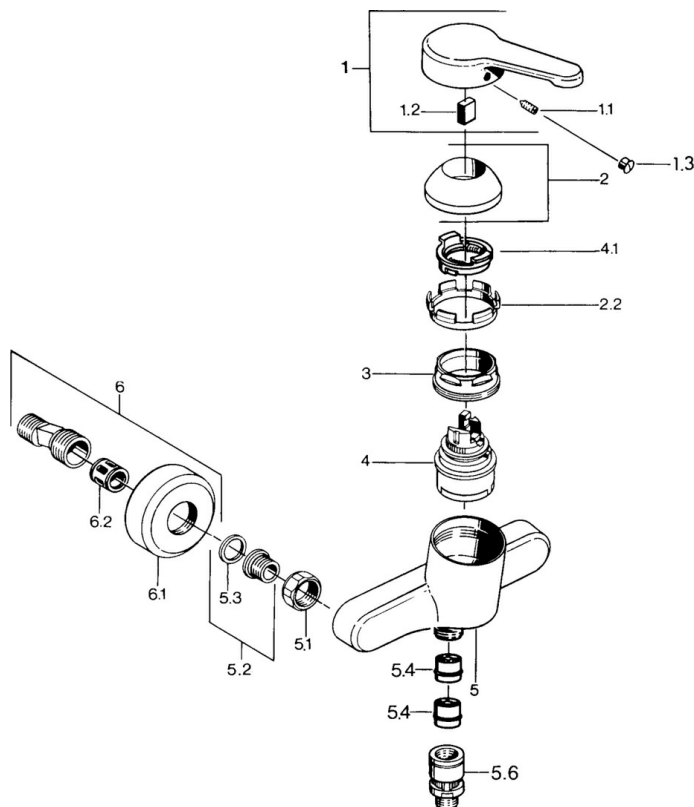

EAN: 4015474585348
static.hansa.com/0367010194

- Řešení pro sprchy
- Jednopáková
- Montáž na zeď
- Ušlechtilá mosaz

- Jedna ovládací páka / rukojeť, Páka se symboly teplé a studené vody
- Zpětný ventil (-y)
- Tlumiče

Technické údaje

Technické vlastnosti

Zdroj teplé vody	max. +80°C
Pracovní tlak	0.5-10 bar
Zabezpečení proti zpětnému toku (ČSN EN 1717)	EB

Předpisy

Norma EN	EN 817
----------	---------------

Náhradní díly

SP03670101

	Název	Kód
1	Páka, L=99 mm, (-2011)	59913768
1.1	Šroub, M5x8, SW2.5	59904755
1.2	Kluzné pouzdro (osazené)	59904778
1.3	Plug, hot/cold	59906705
2	Krytka	59906563
2.2	Upevňovací objímka	59906695
3	Oční šroub, M50x1, SW45	59904775
4	Kartuše, 4,8 eco	59904601
4.1	Hot water limiter	59904759
5.1	Připojovací matice, G3/4, AF30	59902230
5.2	Seat, G1/2, L, WAF10	59904618
5.3	Těsnící kroužek, 23.9x15.2x2	59902689
5.4	Zpětný ventil	59905714
5.5	Závit bradavky, G1/2xM18x1	59911384
5.6	Přísávací ventil, DN15	59911330
6	Excentrický Ukončeno	59906601
6.2	Tlumič	59904792