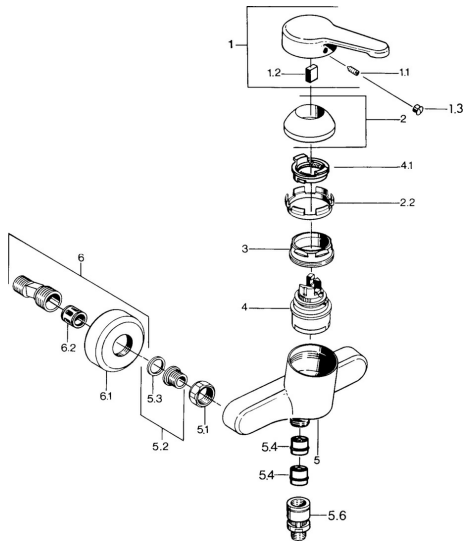

EAN: 4015474585317
static.hansa.com/0367010193

- Douche oplossingen
- Eengreeps
- Wandmontage
- Eengreeps bediend, Hendel met warm-koud-aanduiding
- Terugslagklep
- Geluiddemper(s)

Technische gegevens

Technische eigenschappen

Warmwatertoevoer	max. +80°C
Werkdruk	0.5-10 bar
Terugstroom beveiliging (EN1717)	EB

Voorschriften

EN-norm	EN 817
---------	---------------

Reserveonderdelen

SP03670101

	Naam	Code
1	Hendel, L=99 mm, (-2011) Chrom	59913768
1.1	Schroef, M5x8, SW2.5	59904755
1.2	Joint klassiek uitloop	59904778
1.3	Plug, hot/cold	59906705
2	Kap Chrom	59906563
2.2	Vaststelling van de mouw	59906695
3	Schroef, M50x1, SW45	59904775
4	Binnenwerk, 4.8 eco	59904601
4.1	Hot water limiter	59904759
5.1	Aansluiting moer, G3/4, AF30	59902230
5.2	Zetel, G1/2, L, WAF10	59904618
5.3	Borgring, 23.9x15.2x2	59902689
5.4	Terugslagklep	59905714
5.5	Schroefdraad tepel, G1/2xM18x1	59911384
5.6	Vacuum beveiliging, DN15	59911330
6	Excentrieke Chrom Stopgezet	59906601
6.2	Geluiddemper	59904792