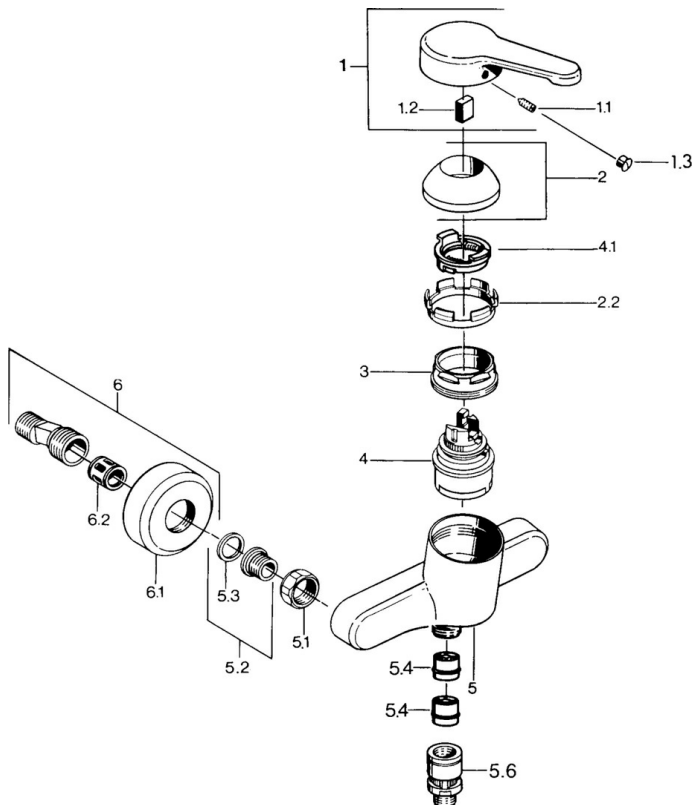

EAN: 4015474585317
static.hansa.com/0367010193

- Douche oplossingen
- Eengreeps
- Wandmontage
- Eengreeps bediend, Hendel met warm-koud-aanduiding
- Terugslagklep
- Geluiddemper(s)

Technische gegevens

Technische eigenschappen

Warmwatertoevoer	max. +80°C
Werkdruk	0.5-10 bar
Terugstroom beveiliging (EN1717)	EB

Voorschriften

EN-norm	EN 817
---------	---------------

Reserveonderdelen

SP03670101

	Naam	Code
1	Hendel, L=99 mm, (-2011) Chrom	59913768
1.1	Schroef, M5x8, SW2.5	59904755
1.2	Joint klassiek uitloop	59904778
1.3	Plug, hot/cold	59906705
2	Kap Chrom	59906563
2.2	Vaststelling van de mouw	59906695
3	Schroef, M50x1, SW45	59904775
4	Binnenwerk, 4.8 eco	59904601
4.1	Hot water limiter	59904759
5.1	Aansluiting moer, G3/4, AF30	59902230
5.2	Zetel, G1/2, L, WAF10	59904618
5.3	Borgring, 23.9x15.2x2	59902689
5.4	Terugslagklep	59905714
5.5	Schroefdraad tepel, G1/2xM18x1	59911384
5.6	Vacuum beveiliging, DN15	59911330
6	Excentrieke Chrom Stopgezet	59906601
6.2	Geluiddemper	59904792