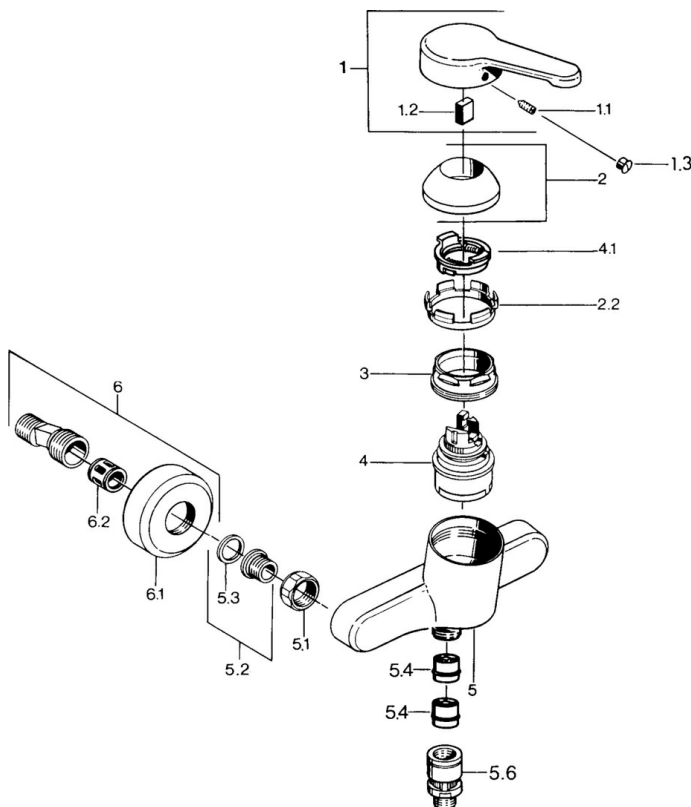

EAN: 4015474585317  
[static.hansa.com/0367010193](http://static.hansa.com/0367010193)

- Dusche
- Einhebelmischer
- Wandmontage
- Einhandbedienhebel/Griff, Hebel mit W+K-Kennzeichnung
- Rückflussverhinderer
- Schalldämpfer

### Technische Eigenschaften

Warmwasserversorgung	<b>max. +80°C</b>
Arbeitsdruck	<b>0.5-10 bar</b>
Sicherungseinrichtung (EN1717)	<b>EB</b>

### SP03670101

	Name	Art.-Nr.
1	Hebel, L=99 mm, (-2011)	59913768
1.1	Schraube, M5x8, SW2.5	59904755
1.2	Kunststoffadapter	59904778
1.3	Blindstopfen, hot/cold	59906705
2	Abdeckkappe	59906563
2.2	Befestigungshülse	59906695
3	Ringschraube, M50x1, SW45	59904775
4	Kartusche, 4.8 eco	59904601
4.1	Warmwasser Begrenzer	59904759
5.1	Anschlussmutter, G3/4, AF30	59902230
5.2	Sitz, G1/2, L, WAF10	59904618
5.3	Haltering, 23.9x15.2x2	59902689
5.4	Rückschlagventil	59905714
5.5	Gewindenippel, G1/2xM18x1	59911384
5.6	Rohrbelüfter, DN15	59911330
6	S-Anschluss Ausgelaufen	59906601
6.2	Schalldämpfer	59904792