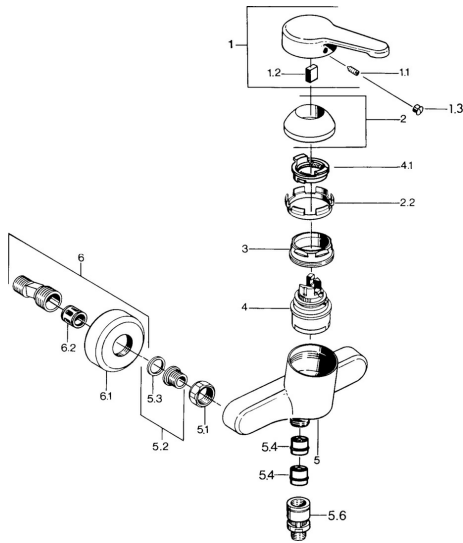

EAN: 4015474585317  
[static.hansa.com/0367010193](http://static.hansa.com/0367010193)

- Dusche
- Einhebelmischer
- Wandmontage
- Einhandbedienhebel/Griff, Hebel mit W+K-Kennzeichnung
- Rückflussverhinderer
- Schalldämpfer

### Technische Eigenschaften

Warmwasserversorgung	<b>max. +80°C</b>
Arbeitsdruck	<b>0.5-10 bar</b>
Sicherungseinrichtung (EN1717)	<b>EB</b>

## Ersatzteile

### SP03670101

	Name	Art.-Nr.
1	Hebel, L=99 mm, (-2011)	59913768
1.1	Schraube, M5x8, SW2.5	59904755
1.2	Kunststoffadapter	59904778
1.3	Blindstopfen, hot/cold	59906705
2	Abdeckkappe	59906563
2.2	Befestigungshülse	59906695
3	Ringschraube, M50x1, SW45	59904775
4	Kartusche, 4.8 eco	59904601
4.1	Warmwasser Begrenzer	59904759
5.1	Anschlussmutter, G3/4, AF30	59902230
5.2	Sitz, G1/2, L, WAF10	59904618
5.3	Haltering, 23.9x15.2x2	59902689
5.4	Rückschlagventil	59905714
5.5	Gewindenippel, G1/2xM18x1	59911384
5.6	Rohrbelüfter, DN15	59911330
6	S-Anschluss Ausgelaufen	59906601
6.2	Schalldämpfer	59904792