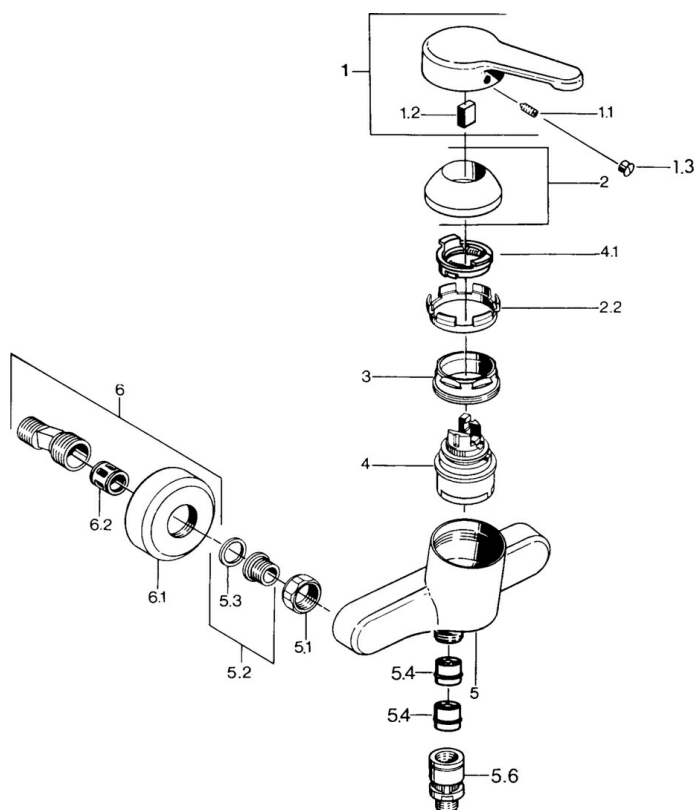

EAN: 4015474585317
static.hansa.com/0367010193

- Řešení pro sprchy
- Jednopáková
- Montáž na zeď

- Jedna ovládací páka / rukojeť, Páka se symboly teplé a studené vody
- Zpětný ventil (-y)
- Tlumiče

Technické údaje

Technické vlastnosti

Zdroj teplé vody	max. +80°C
Pracovní tlak	0.5-10 bar
Zabezpečení proti zpětnému toku (ČSN EN 1717)	EB

Předpisy

Norma EN	EN 817
----------	---------------

Náhradní díly

SP03670101

	Název	Kód
1	Páka, L=99 mm, (-2011)	59913768
1.1	Šroub, M5x8, SW2.5	59904755
1.2	Kluzné pouzdro (osazené)	59904778
1.3	Plug, hot/cold	59906705
2	Krytka	59906563
2.2	Upevňovací objímka	59906695
3	Oční šroub, M50x1, SW45	59904775
4	Kartuše, 4.8 eco	59904601
4.1	Hot water limiter	59904759
5.1	Připojovací matice, G3/4, AF30	59902230
5.2	Seat, G1/2, L, WAF10	59904618
5.3	Těsnící kroužek, 23.9x15.2x2	59902689
5.4	Zpětný ventil	59905714
5.5	Závit bradavky, G1/2xM18x1	59911384
5.6	Přísávací ventil, DN15	59911330
6	Excentrický Ukončeno	59906601
6.2	Tlumič	59904792