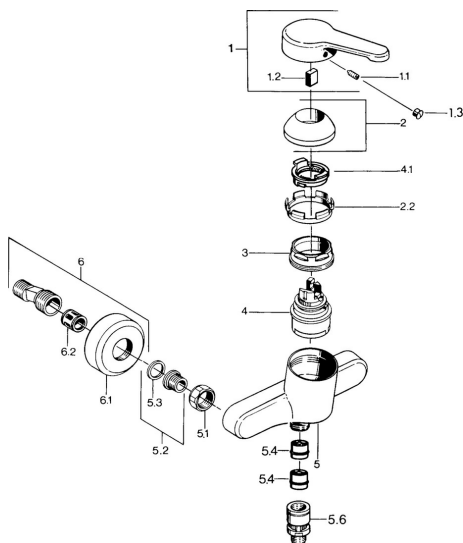

EAN: 4015474585317
static.hansa.com/0367010193

- Řešení pro sprchy
- Jednopáková
- Montáž na zeď

- Jedna ovládací páka / rukojeť, Páka se symboly teplé a studené vody
- Zpětný ventil (-y)
- Tlumiče

Technické údaje

Technické vlastnosti

Zdroj teplé vody	max. +80°C
Pracovní tlak	0.5-10 bar
Zabezpečení proti zpětnému toku (ČSN EN 1717)	EB

Předpisy

Norma EN	EN 817
----------	---------------

Náhradní díly

SP03670101

	Název	Kód
1	Páka, L=99 mm, (-2011)	59913768
1.1	Šroub, M5x8, SW2.5	59904755
1.2	Kluzné pouzdro (osazené)	59904778
1.3	Plug, hot/cold	59906705
2	Krytka	59906563
2.2	Upevňovací objímka	59906695
3	Oční šroub, M50x1, SW45	59904775
4	Kartuše, 4.8 eco	59904601
4.1	Hot water limiter	59904759
5.1	Připojovací matice, G3/4, AF30	59902230
5.2	Seat, G1/2, L, WAF10	59904618
5.3	Těsnící kroužek, 23.9x15.2x2	59902689
5.4	Zpětný ventil	59905714
5.5	Závit bradavky, G1/2xM18x1	59911384
5.6	Přísávací ventil, DN15	59911330
6	Excentrický Ukončeno	59906601
6.2	Tlumič	59904792