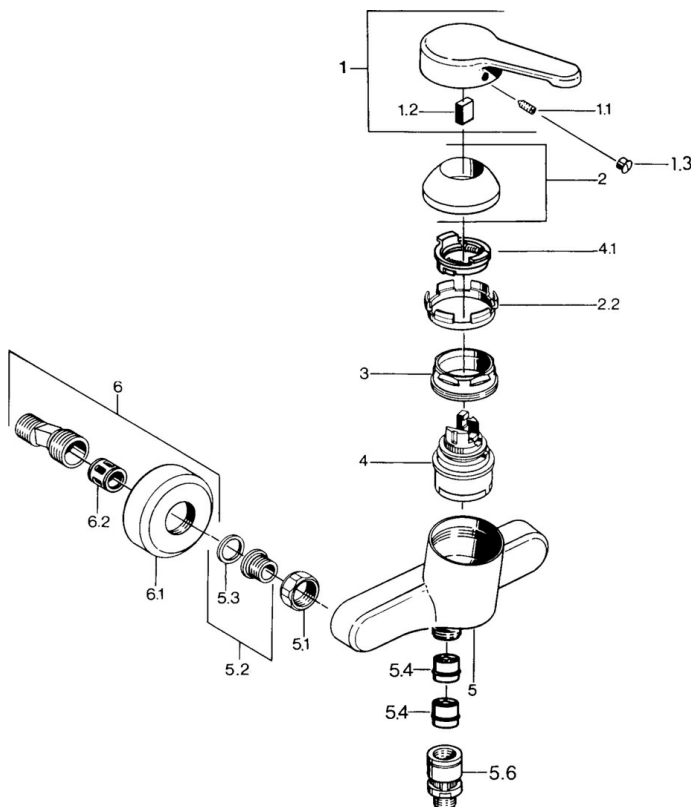

EAN: 4015474579552
static.hansa.com/0367010192

- Douche oplossingen
- Eengreeps
- Wandmontage
- Eengreeps bediend, Hendel met warm-koud-aanduiding
- Terugslagklep
- Geluiddemper(s)

Technische gegevens

Technische eigenschappen

Warmwatertoevoer	max. +80°C
Werkdruk	0.5-10 bar
Terugstroom beveiliging (EN1717)	EB

Voorschriften

EN-norm	EN 817
---------	---------------

Reserveonderdelen

SP03670101

	Naam	Code
1	Hendel, L=99 mm, (-2011) Chrom	59913768
1.1	Schroef, M5x8, SW2.5	59904755
1.2	Joint klassiek uitloop	59904778
1.3	Plug, hot/cold	59906705
2	Kap Chrom	59906563
2.2	Vaststelling van de mouw	59906695
3	Schroef, M50x1, SW45	59904775
4	Binnenwerk, 4.8 eco	59904601
4.1	Hot water limiter	59904759
5.1	Aansluiting moer, G3/4, AF30	59902230
5.2	Zetel, G1/2, L, WAF10	59904618
5.3	Borgring, 23.9x15.2x2	59902689
5.4	Terugslagklep	59905714
5.5	Schroefdraad tepel, G1/2xM18x1	59911384
5.6	Vacuum beveiliging, DN15	59911330
6	Excentrieke Chrom Stopgezet	59906601
6.2	Geluiddemper	59904792