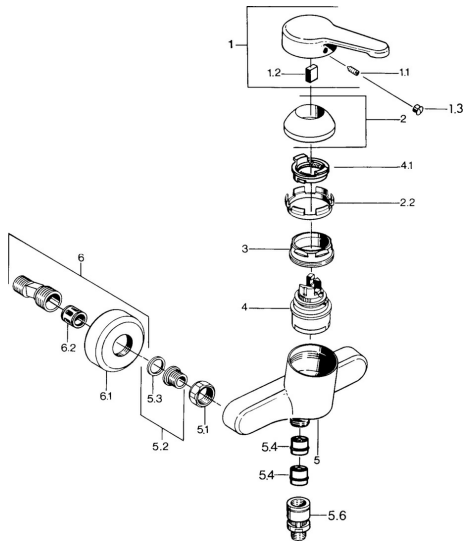

EAN: 4015474579552
static.hansa.com/0367010192

- Douche oplossingen
- Eengreeps
- Wandmontage
- Eengreeps bediend, Hendel met warm-koud-aanduiding
- Terugslagklep
- Geluiddemper(s)

Technische gegevens

Technische eigenschappen

Warmwatertoevoer	max. +80°C
Werkdruk	0.5-10 bar
Terugstroom beveiliging (EN1717)	EB

Voorschriften

EN-norm	EN 817
---------	---------------

Reserveonderdelen

SP03670101

	Naam	Code
1	Hendel, L=99 mm, (-2011) Chrom	59913768
1.1	Schroef, M5x8, SW2.5	59904755
1.2	Joint klassiek uitloop	59904778
1.3	Plug, hot/cold	59906705
2	Kap Chrom	59906563
2.2	Vaststelling van de mouw	59906695
3	Schroef, M50x1, SW45	59904775
4	Binnenwerk, 4.8 eco	59904601
4.1	Hot water limiter	59904759
5.1	Aansluiting moer, G3/4, AF30	59902230
5.2	Zetel, G1/2, L, WAF10	59904618
5.3	Borgring, 23.9x15.2x2	59902689
5.4	Terugslagklep	59905714
5.5	Schroefdraad tepel, G1/2xM18x1	59911384
5.6	Vacuum beveiliging, DN15	59911330
6	Excentrieke Chrom Stopgezet	59906601
6.2	Geluiddemper	59904792