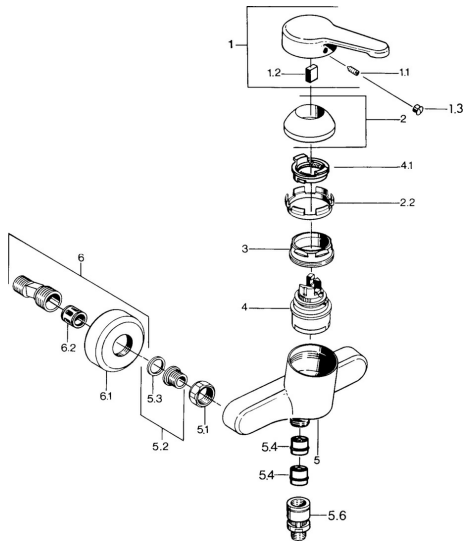

EAN: 4015474579552
static.hansa.com/0367010192

- Dusche
- Einhebelmischer
- Wandmontage
- Einhandbedienhebel/Griff, Hebel mit W+K-Kennzeichnung
- Rückflussverhinderer
- Schalldämpfer

Technische Daten

Technische Eigenschaften

Warmwasserversorgung	max. +80°C
Arbeitsdruck	0.5-10 bar
Sicherungseinrichtung (EN1717)	EB

Vorschriften

EN Standard	EN 817
-------------	---------------

Ersatzteile

SP03670101

	Name	Art.-Nr.
1	Hebel, L=99 mm, (-2011)	59913768
1.1	Schraube, M5x8, SW2.5	59904755
1.2	Kunststoffadapter	59904778
1.3	Blindstopfen, hot/cold	59906705
2	Abdeckkappe	59906563
2.2	Befestigungshülse	59906695
3	Ringschraube, M50x1, SW45	59904775
4	Kartusche, 4.8 eco	59904601
4.1	Warmwasser Begrenzer	59904759
5.1	Anschlussmutter, G3/4, AF30	59902230
5.2	Sitz, G1/2, L, WAF10	59904618
5.3	Haltering, 23.9x15.2x2	59902689
5.4	Rückschlagventil	59905714
5.5	Gewindenippel, G1/2xM18x1	59911384
5.6	Rohrbelüfter, DN15	59911330
6	S-Anschluss Ausgelaufen	59906601
6.2	Schalldämpfer	59904792