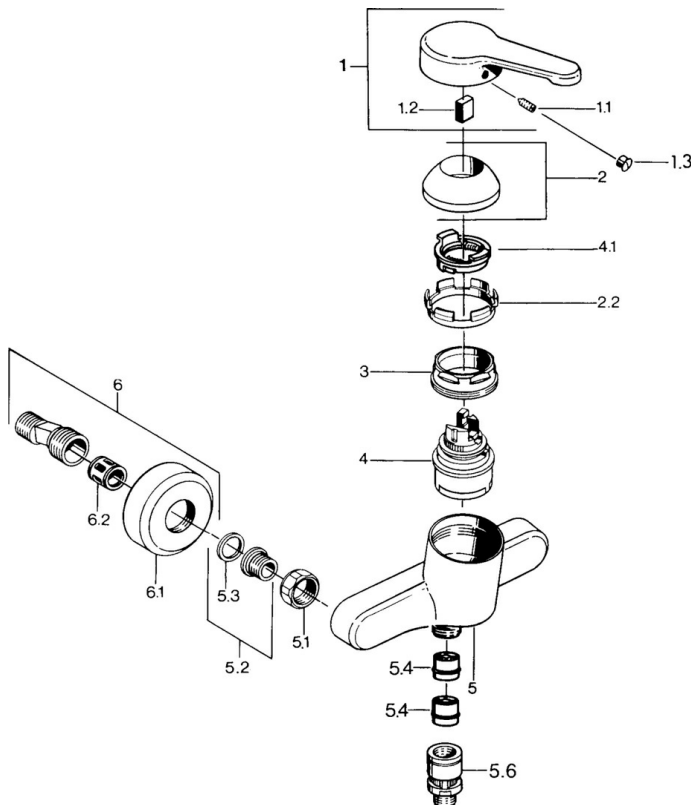

EAN: 4015474579552
static.hansa.com/0367010192

- Dusche
- Einhebelmischer
- Wandmontage
- Einhandbedienhebel/Griff, Hebel mit W+K-Kennzeichnung
- Rückflussverhinderer
- Schalldämpfer

Technische Daten

Technische Eigenschaften

Warmwasserversorgung	max. +80°C
Arbeitsdruck	0.5-10 bar
Sicherungseinrichtung (EN1717)	EB

Vorschriften

EN Standard	EN 817
-------------	---------------

Ersatzteile

SP03670101

	Name	Art.-Nr.
1	Hebel, L=99 mm, (-2011)	59913768
1.1	Schraube, M5x8, SW2.5	59904755
1.2	Kunststoffadapter	59904778
1.3	Blindstopfen, hot/cold	59906705
2	Abdeckkappe	59906563
2.2	Befestigungshülse	59906695
3	Ringschraube, M50x1, SW45	59904775
4	Kartusche, 4.8 eco	59904601
4.1	Warmwasser Begrenzer	59904759
5.1	Anschlussmutter, G3/4, AF30	59902230
5.2	Sitz, G1/2, L, WAF10	59904618
5.3	Haltering, 23.9x15.2x2	59902689
5.4	Rückschlagventil	59905714
5.5	Gewindenippel, G1/2xM18x1	59911384
5.6	Rohrbelüfter, DN15	59911330
6	S-Anschluss Ausgelaufen	59906601
6.2	Schalldämpfer	59904792