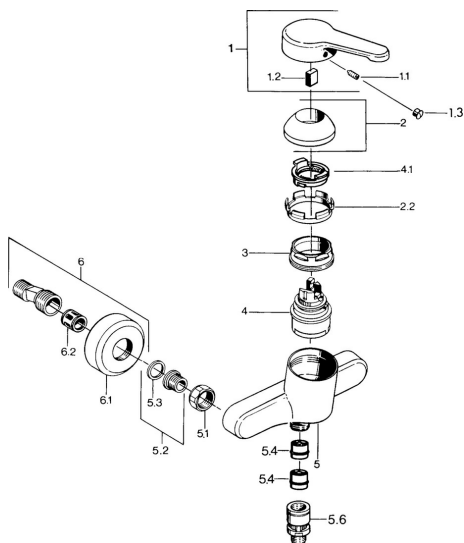

EAN: 4015474579552  
[static.hansa.com/0367010192](http://static.hansa.com/0367010192)

- Řešení pro sprchy
- Jednopáková
- Montáž na zeď

- Jedna ovládací páka / rukojeť, Páka se symboly teplé a studené vody
- Zpětný ventil (-y)
- Tlumiče

### Technické vlastnosti

Zdroj teplé vody	<b>max. +80°C</b>
Pracovní tlak	<b>0.5-10 bar</b>
Zabezpečení proti zpětnému toku (ČSN EN 1717)	<b>EB</b>

## Náhradní díly

### SP03670101

	Název	Kód
1	Páka, L=99 mm, (-2011)	59913768
1.1	Šroub, M5x8, SW2.5	59904755
1.2	Kluzné pouzdro (osazené)	59904778
1.3	Plug, hot/cold	59906705
2	Krytka	59906563
2.2	Upevňovací objímka	59906695
3	Oční šroub, M50x1, SW45	59904775
4	Kartuše, 4.8 eco	59904601
4.1	Hot water limiter	59904759
5.1	Připojovací matice, G3/4, AF30	59902230
5.2	Seat, G1/2, L, WAF10	59904618
5.3	Těsnící kroužek, 23.9x15.2x2	59902689
5.4	Zpětný ventil	59905714
5.5	Závit bradavky, G1/2xM18x1	59911384
5.6	Přísávací ventil, DN15	59911330
6	Excentrický Ukončeno	59906601
6.2	Tlumič	59904792