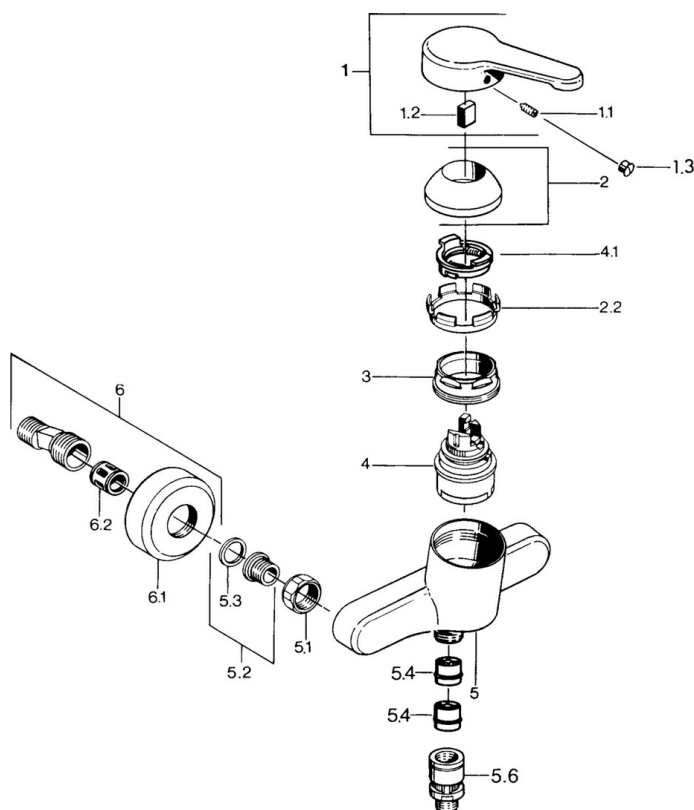

EAN: 4015474579552  
[static.hansa.com/0367010192](http://static.hansa.com/0367010192)

- Řešení pro sprchy
- Jednopáková
- Montáž na zeď

- Jedna ovládací páka / rukojeť, Páka se symboly teplé a studené vody
- Zpětný ventil (-y)
- Tlumiče

### Technické vlastnosti

Zdroj teplé vody	<b>max. +80°C</b>
Pracovní tlak	<b>0.5-10 bar</b>
Zabezpečení proti zpětnému toku (ČSN EN 1717)	<b>EB</b>

### SP03670101

	Název	Kód
1	Páka, L=99 mm, (-2011)	59913768
1.1	Šroub, M5x8, SW2.5	59904755
1.2	Kluzné pouzdro (osazené)	59904778
1.3	Plug, hot/cold	59906705
2	Krytka	59906563
2.2	Upevňovací objímka	59906695
3	Oční šroub, M50x1, SW45	59904775
4	Kartuše, 4.8 eco	59904601
4.1	Hot water limiter	59904759
5.1	Připojovací matice, G3/4, AF30	59902230
5.2	Seat, G1/2, L, WAF10	59904618
5.3	Těsnící kroužek, 23.9x15.2x2	59902689
5.4	Zpětný ventil	59905714
5.5	Závit bradavky, G1/2xM18x1	59911384
5.6	Přísávací ventil, DN15	59911330
6	Excentrický Ukončeno	59906601
6.2	Tlumič	59904792