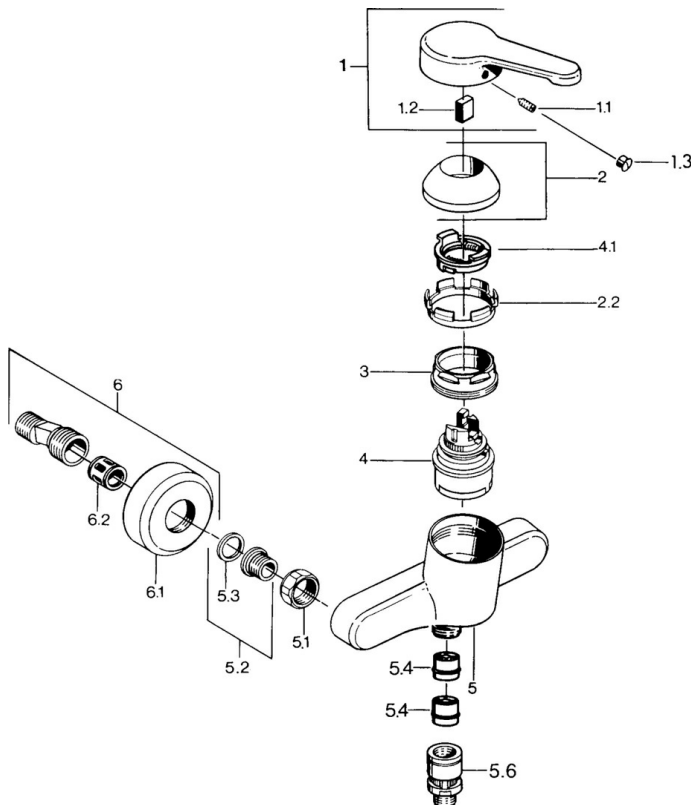

EAN: 4015474585294  
[static.hansa.com/0367010186](http://static.hansa.com/0367010186)

- Douche oplossingen
- Eengreeps
- Wandmontage
- Eengreeps bediend, Hendel met warm-koud-aanduiding
- Terugslagklep
- Geluïdsdemper(s)

## Technische gegevens

### Technische eigenschappen

Warmwatertoevoer	<b>max. +80°C</b>
Werkdruk	<b>0.5-10 bar</b>
Terugstroom beveiliging (EN1717)	<b>EB</b>

### SP03670101

	Naam	Code
1	Hendel, L=99 mm, (-2011) Chrom	59913768
1.1	Schroef, M5x8, SW2.5	59904755
1.2	Joint klassiek uitloop	59904778
1.3	Plug, hot/cold	59906705
2	Kap Chrom	59906563
2.2	Vaststelling van de mouw	59906695
3	Schroef, M50x1, SW45	59904775
4	Binnenwerk, 4.8 eco	59904601
4.1	Hot water limiter	59904759
5.1	Aansluiting moer, G3/4, AF30	59902230
5.2	Zetel, G1/2, L, WAF10	59904618
5.3	Borgring, 23.9x15.2x2	59902689
5.4	Terugslagklep	59905714
5.5	Schroefdraad tepel, G1/2xM18x1	59911384
5.6	Vacuum beveiliging, DN15	59911330
6	Excentrieke Chrom Stopgezet	59906601
6.2	Geluïdsdemper	59904792