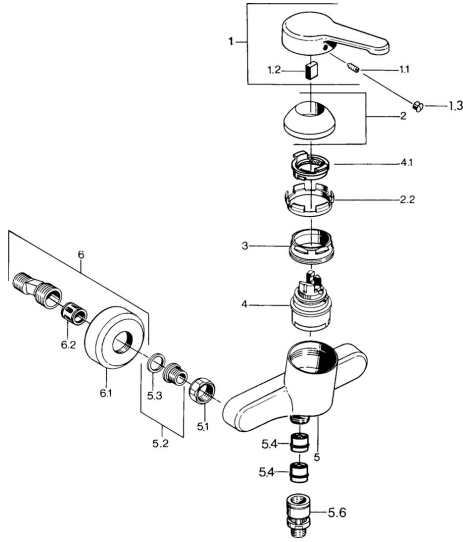

EAN: 4015474585294  
[static.hansa.com/0367010186](http://static.hansa.com/0367010186)

- Douche oplossingen
- Eengreeps
- Wandmontage
- Eengreeps bediend, Hendel met warm-koud-aanduiding
- Terugslagklep
- Geluïdsdemper(s)

## Technische gegevens

### Technische eigenschappen

Warmwatertoevoer	<b>max. +80°C</b>
Werkdruk	<b>0.5-10 bar</b>
Terugstroom beveiliging (EN1717)	<b>EB</b>

### SP03670101

	Naam	Code
1	Hendel, L=99 mm, (-2011) Chrom	59913768
1.1	Schroef, M5x8, SW2.5	59904755
1.2	Joint klassiek uitloop	59904778
1.3	Plug, hot/cold	59906705
2	Kap Chrom	59906563
2.2	Vaststelling van de mouw	59906695
3	Schroef, M50x1, SW45	59904775
4	Binnenwerk, 4.8 eco	59904601
4.1	Hot water limiter	59904759
5.1	Aansluiting moer, G3/4, AF30	59902230
5.2	Zetel, G1/2, L, WAF10	59904618
5.3	Borgring, 23.9x15.2x2	59902689
5.4	Terugslagklep	59905714
5.5	Schroefdraad tepel, G1/2xM18x1	59911384
5.6	Vacuum beveiliging, DN15	59911330
6	Excentrieke Chrom Stopgezet	59906601
6.2	Geluïdsdemper	59904792