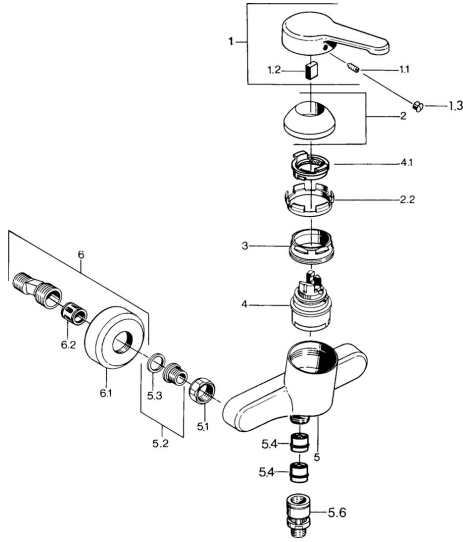

EAN: 4015474585294  
[static.hansa.com/0367010186](http://static.hansa.com/0367010186)

- Dusche
- Einhebelmischer
- Wandmontage
- Einhandbedienhebel/Griff, Hebel mit W+K-Kennzeichnung
- Rückflussverhinderer
- Schalldämpfer

### Technische Eigenschaften

Warmwasserversorgung	<b>max. +80°C</b>
Arbeitsdruck	<b>0.5-10 bar</b>
Sicherungseinrichtung (EN1717)	<b>EB</b>

## Ersatzteile

### SP03670101

	Name	Art.-Nr.
1	Hebel, L=99 mm, (-2011)	59913768
1.1	Schraube, M5x8, SW2.5	59904755
1.2	Kunststoffadapter	59904778
1.3	Blindstopfen, hot/cold	59906705
2	Abdeckkappe	59906563
2.2	Befestigungshülse	59906695
3	Ringschraube, M50x1, SW45	59904775
4	Kartusche, 4.8 eco	59904601
4.1	Warmwasser Begrenzer	59904759
5.1	Anschlussmutter, G3/4, AF30	59902230
5.2	Sitz, G1/2, L, WAF10	59904618
5.3	Haltering, 23.9x15.2x2	59902689
5.4	Rückschlagventil	59905714
5.5	Gewindenippel, G1/2xM18x1	59911384
5.6	Rohrbelüfter, DN15	59911330
6	S-Anschluss Ausgelaufen	59906601
6.2	Schalldämpfer	59904792