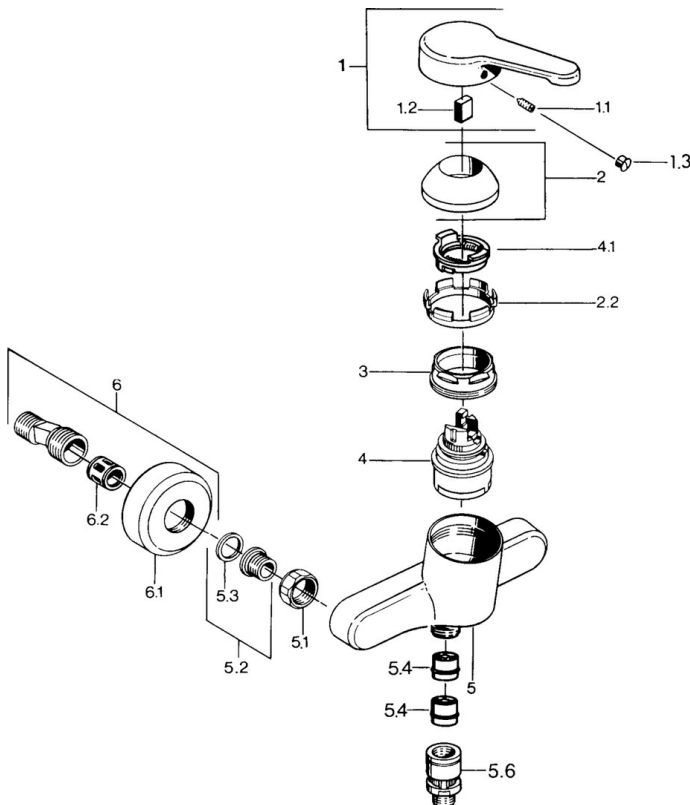

EAN: 4015474585294  
[static.hansa.com/0367010186](http://static.hansa.com/0367010186)

- Dusche
- Einhebelmischer
- Wandmontage
- Einhandbedienhebel/Griff, Hebel mit W+K-Kennzeichnung
- Rückflussverhinderer
- Schalldämpfer

### Technische Eigenschaften

Warmwasserversorgung	<b>max. +80°C</b>
Arbeitsdruck	<b>0.5-10 bar</b>
Sicherungseinrichtung (EN1717)	<b>EB</b>

### SP03670101

	Name	Art.-Nr.
1	Hebel, L=99 mm, (-2011)	59913768
1.1	Schraube, M5x8, SW2.5	59904755
1.2	Kunststoffadapter	59904778
1.3	Blindstopfen, hot/cold	59906705
2	Abdeckkappe	59906563
2.2	Befestigungshülse	59906695
3	Ringschraube, M50x1, SW45	59904775
4	Kartusche, 4.8 eco	59904601
4.1	Warmwasser Begrenzer	59904759
5.1	Anschlussmutter, G3/4, AF30	59902230
5.2	Sitz, G1/2, L, WAF10	59904618
5.3	Haltering, 23.9x15.2x2	59902689
5.4	Rückschlagventil	59905714
5.5	Gewindenippel, G1/2xM18x1	59911384
5.6	Rohrbelüfter, DN15	59911330
6	S-Anschluss Ausgelaufen	59906601
6.2	Schalldämpfer	59904792