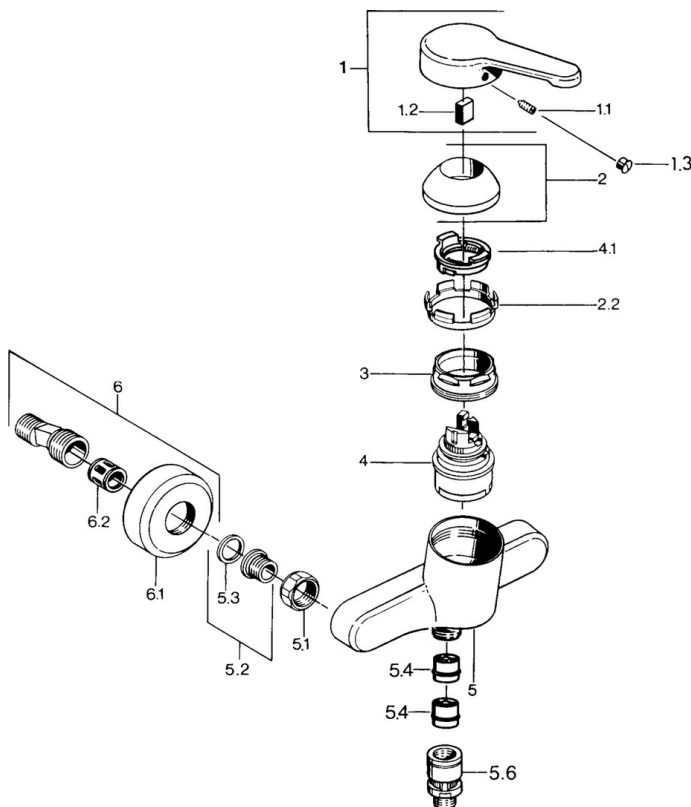

EAN: 4015474585294
static.hansa.com/0367010186

- Řešení pro sprchy
- Jednopáková
- Montáž na zeď

- Jedna ovládací páka / rukojeť, Páka se symboly teplé a studené vody
- Zpětný ventil (-y)
- Tlumiče

Technické údaje

Technické vlastnosti

Zdroj teplé vody	max. +80°C
Pracovní tlak	0.5-10 bar
Zabezpečení proti zpětnému toku (ČSN EN 1717)	EB

Předpisy

Norma EN	EN 817
----------	---------------

Náhradní díly

SP03670101

	Název	Kód
1	Páka, L=99 mm, (-2011)	59913768
1.1	Šroub, M5x8, SW2.5	59904755
1.2	Kluzné pouzdro (osazené)	59904778
1.3	Plug, hot/cold	59906705
2	Krytka	59906563
2.2	Upevňovací objímka	59906695
3	Oční šroub, M50x1, SW45	59904775
4	Kartuše, 4.8 eco	59904601
4.1	Hot water limiter	59904759
5.1	Připojovací matice, G3/4, AF30	59902230
5.2	Seat, G1/2, L, WAF10	59904618
5.3	Těsnící kroužek, 23.9x15.2x2	59902689
5.4	Zpětný ventil	59905714
5.5	Závit bradavky, G1/2xM18x1	59911384
5.6	Přísávací ventil, DN15	59911330
6	Excentrický Ukončeno	59906601
6.2	Tlumič	59904792