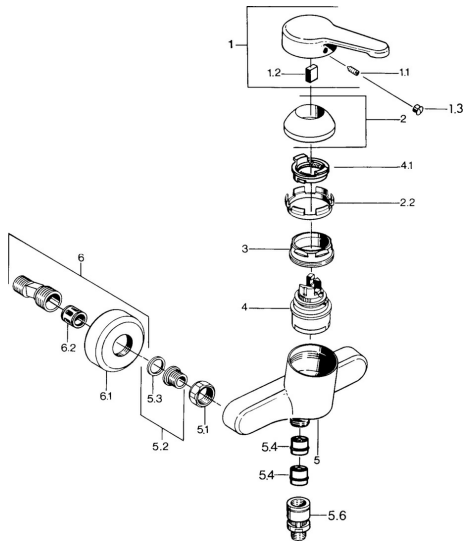

EAN: 4015474585294
static.hansa.com/0367010186

- Řešení pro sprchy
- Jednopáková
- Montáž na zeď

- Jedna ovládací páka / rukojeť, Páka se symboly teplé a studené vody
- Zpětný ventil (-y)
- Tlumiče

Technické údaje

Technické vlastnosti

Zdroj teplé vody	max. +80°C
Pracovní tlak	0.5-10 bar
Zabezpečení proti zpětnému toku (ČSN EN 1717)	EB

Předpisy

Norma EN	EN 817
----------	---------------

Náhradní díly

SP03670101

	Název	Kód
1	Páka, L=99 mm, (-2011)	59913768
1.1	Šroub, M5x8, SW2.5	59904755
1.2	Kluzné pouzdro (osazené)	59904778
1.3	Plug, hot/cold	59906705
2	Krytka	59906563
2.2	Upevňovací objímka	59906695
3	Oční šroub, M50x1, SW45	59904775
4	Kartuše, 4.8 eco	59904601
4.1	Hot water limiter	59904759
5.1	Připojovací matice, G3/4, AF30	59902230
5.2	Seat, G1/2, L, WAF10	59904618
5.3	Těsnící kroužek, 23.9x15.2x2	59902689
5.4	Zpětný ventil	59905714
5.5	Závit bradavky, G1/2xM18x1	59911384
5.6	Přísávací ventil, DN15	59911330
6	Excentrický Ukončeno	59906601
6.2	Tlumič	59904792