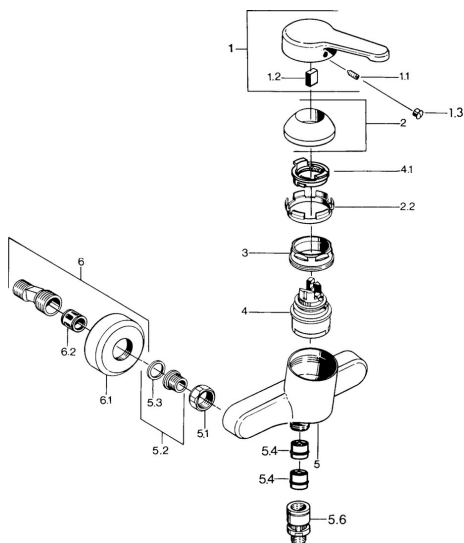

EAN: 4015474579590
static.hansa.com/0367010182

- Riešenia pre sprchy
- Jednopaková
- Nástenná montáž
- Biela

- Jedna ovládacia páka / rukovät, Páka so symbolom teplej a studenej vody
- Spätný ventil (-y)
- Tlmiče

Technické údaje

Technické vlastnosti

Dodávka teplej vody
 Pracovný tlak
 Spätná klapka (STN EN 1717)

max. +80°C
0.5-10 bar
EB

Predpisy

Norma EN

EN 817

Náhradné diely

SP03670101

Název	Kód
1 Ovládacia rukovät, L=99 mm, (-2011)	59913768
1.1 Skrutka, M5x8, SW2.5	59904755
1.2 Klzné puzdro	59904778
1.3 Plug, hot/cold	59906705
2 Krytka	59906563
2.2 Upevňovacia objímka	59906695
3 Očné skrutka, M50x1, SW45	59904775
4 Kartuš, 4.8 eco	59904601
4.1 Hot water limiter	59904759
5.1 Pripojovacie matice, G3/4, AF30	59902230
5.2 Seat, G1/2, L, WAF10	59904618
5.3 Tesniaci krúžok, 23.9x15.2x2	59902689
5.4 Spätný ventil	59905714
5.5 Závit bradavky, G1/2xM18x1	59911384
5.6 Zavzdušňovací ventil, DN15	59911330
6 Excentrický Ukončené	59906601
6.2 Tlmič	59904792