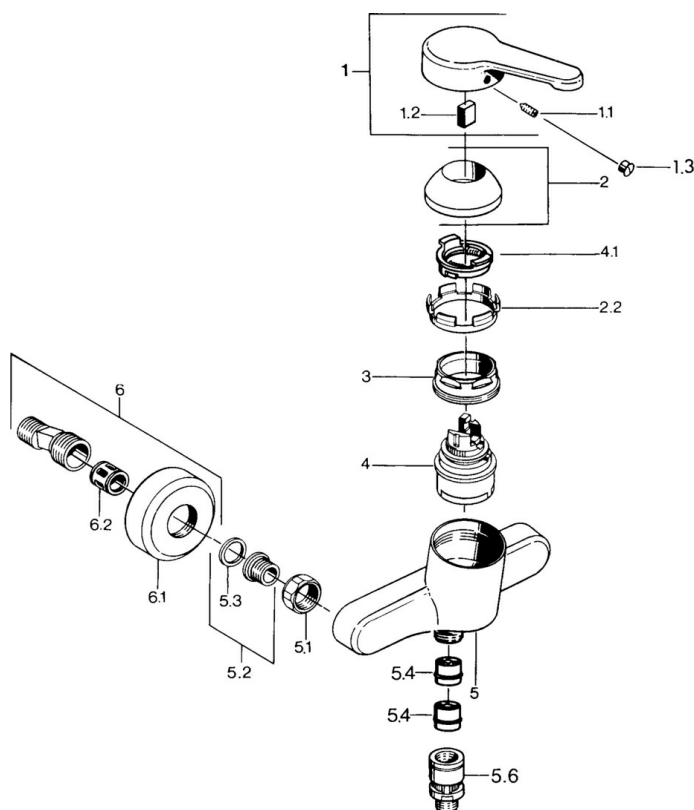

EAN: 4015474579590
static.hansa.com/0367010182

- Riešenia pre sprchy
- Jednopaková
- Nástenná montáž
- Biela

- Jedna ovládacia páka / rukovät, Páka so symbolom teplej a studenej vody
- Spätný ventil (-y)
- Tlmiče

Technické údaje

Technické vlastnosti

Dodávka teplej vody
 Pracovný tlak
 Spätná klapka (STN EN 1717)

max. +80°C
0.5-10 bar
EB

Predpisy

Norma EN

EN 817

Náhradné diely

SP03670101

Název	Kód
1 Ovládacia rukovät, L=99 mm, (-2011)	59913768
1.1 Skrutka, M5x8, SW2.5	59904755
1.2 Klzné puzdro	59904778
1.3 Plug, hot/cold	59906705
2 Krytka	59906563
2.2 Upevňovacia objímka	59906695
3 Očné skrutka, M50x1, SW45	59904775
4 Kartuš, 4.8 eco	59904601
4.1 Hot water limiter	59904759
5.1 Pripojovacie matice, G3/4, AF30	59902230
5.2 Seat, G1/2, L, WAF10	59904618
5.3 Tesniaci krúžok, 23.9x15.2x2	59902689
5.4 Spätný ventil	59905714
5.5 Závit bradavky, G1/2xM18x1	59911384
5.6 Zavzdušňovací ventil, DN15	59911330
6 Excentrický Ukončené	59906601
6.2 Tlmič	59904792