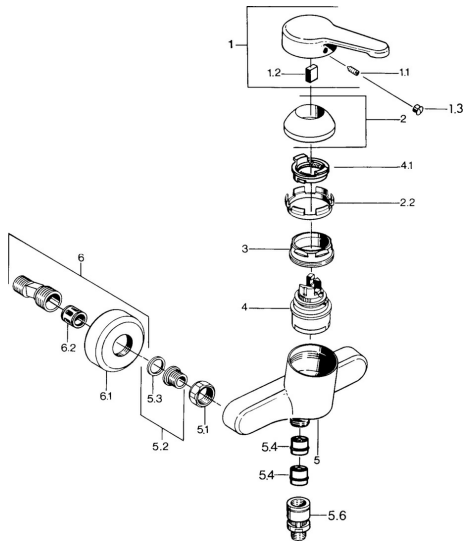

EAN: 4015474579590
static.hansa.com/0367010182

- Dusche
- Einhebelmischer
- Wandmontage
- Weiss
- Einhandbedienhebel/Griff, Hebel mit W+K-Kennzeichnung
- Rückflussverhinderer
- Schalldämpfer

Technische Daten

Technische Eigenschaften

Warmwasserversorgung	max. +80°C
Arbeitsdruck	0.5-10 bar
Sicherungseinrichtung (EN1717)	EB

Vorschriften

EN Standard	EN 817
-------------	---------------

Ersatzteile

SP03670101

	Name	Art.-Nr.
1	Hebel, L=99 mm, (-2011)	59913768
1.1	Schraube, M5x8, SW2.5	59904755
1.2	Kunststoffadapter	59904778
1.3	Blindstopfen, hot/cold	59906705
2	Abdeckkappe	59906563
2.2	Befestigungshülse	59906695
3	Ringschraube, M50x1, SW45	59904775
4	Kartusche, 4.8 eco	59904601
4.1	Warmwasser Begrenzer	59904759
5.1	Anschlussmutter, G3/4, AF30	59902230
5.2	Sitz, G1/2, L, WAF10	59904618
5.3	Haltering, 23.9x15.2x2	59902689
5.4	Rückschlagventil	59905714
5.5	Gewindenippel, G1/2xM18x1	59911384
5.6	Rohrbelüfter, DN15	59911330
6	S-Anschluss Ausgelaufen	59906601
6.2	Schalldämpfer	59904792