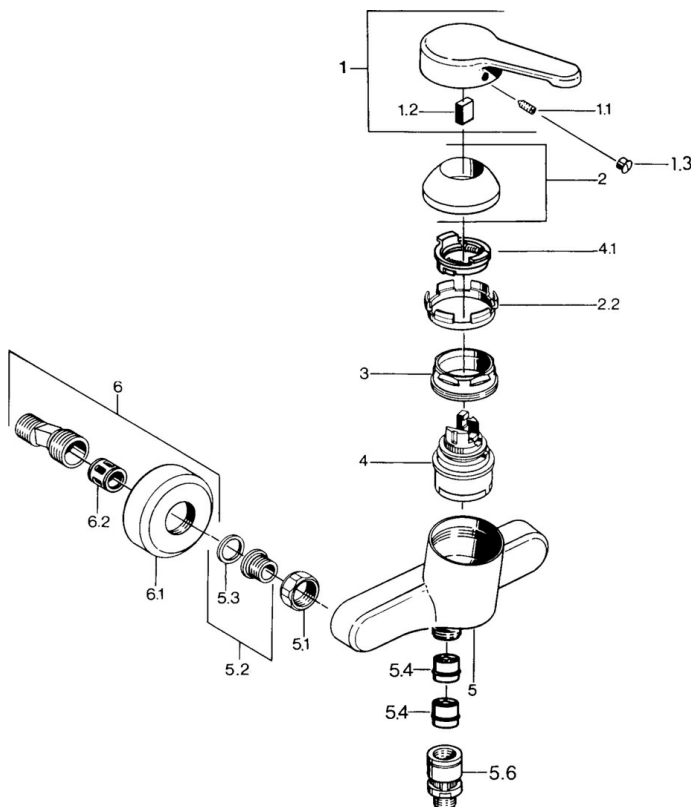

EAN: 4015474579590
static.hansa.com/0367010182

- Dusche
- Einhebelmischer
- Wandmontage
- Weiss
- Einhandbedienhebel/Griff, Hebel mit W+K-Kennzeichnung
- Rückflussverhinderer
- Schalldämpfer

Technische Daten

Technische Eigenschaften

Warmwasserversorgung	max. +80°C
Arbeitsdruck	0.5-10 bar
Sicherungseinrichtung (EN1717)	EB

Vorschriften

EN Standard	EN 817
-------------	---------------

Ersatzteile

SP03670101

	Name	Art.-Nr.
1	Hebel, L=99 mm, (-2011)	59913768
1.1	Schraube, M5x8, SW2.5	59904755
1.2	Kunststoffadapter	59904778
1.3	Blindstopfen, hot/cold	59906705
2	Abdeckkappe	59906563
2.2	Befestigungshülse	59906695
3	Ringschraube, M50x1, SW45	59904775
4	Kartusche, 4.8 eco	59904601
4.1	Warmwasser Begrenzer	59904759
5.1	Anschlussmutter, G3/4, AF30	59902230
5.2	Sitz, G1/2, L, WAF10	59904618
5.3	Haltering, 23.9x15.2x2	59902689
5.4	Rückschlagventil	59905714
5.5	Gewindenippel, G1/2xM18x1	59911384
5.6	Rohrbelüfter, DN15	59911330
6	S-Anschluss Ausgelaufen	59906601
6.2	Schalldämpfer	59904792