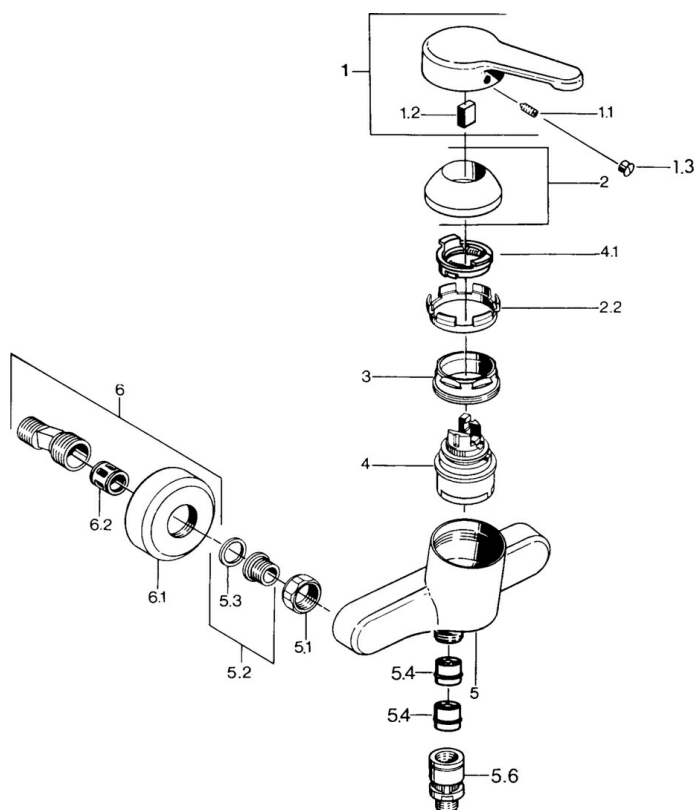

EAN: 4015474579590
static.hansa.com/0367010182

- Řešení pro sprchy
- Jednopáková
- Montáž na zeď
- Bílá

- Jedna ovládací páka / rukojeť, Páka se symboly teplé a studené vody
- Zpětný ventil (-y)
- Tlumiče

Technické údaje

Technické vlastnosti

Zdroj teplé vody	max. +80°C
Pracovní tlak	0.5-10 bar
Zabezpečení proti zpětnému toku (ČSN EN 1717)	EB

Předpisy

Norma EN	EN 817
----------	---------------

Náhradní díly

SP03670101

	Název	Kód
1	Páka, L=99 mm, (-2011)	59913768
1.1	Šroub, M5x8, SW2.5	59904755
1.2	Kluzné pouzdro (osazené)	59904778
1.3	Plug, hot/cold	59906705
2	Krytka	59906563
2.2	Upevňovací objímka	59906695
3	Oční šroub, M50x1, SW45	59904775
4	Kartuše, 4,8 eco	59904601
4.1	Hot water limiter	59904759
5.1	Připojovací matice, G3/4, AF30	59902230
5.2	Seat, G1/2, L, WAF10	59904618
5.3	Těsnící kroužek, 23.9x15.2x2	59902689
5.4	Zpětný ventil	59905714
5.5	Závit bradavky, G1/2xM18x1	59911384
5.6	Přísávací ventil, DN15	59911330
6	Excentrický Ukončeno	59906601
6.2	Tlumič	59904792