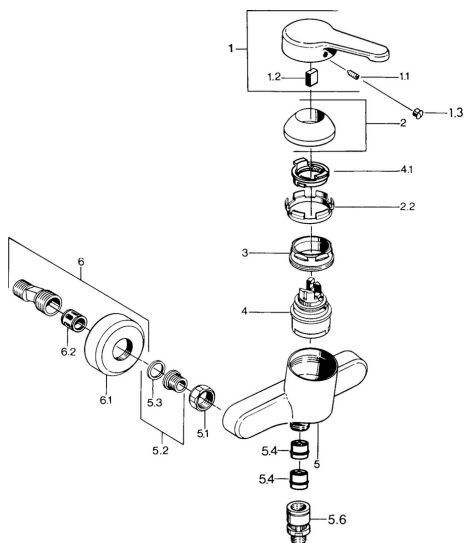

EAN: 4015474579590
static.hansa.com/0367010182

- Řešení pro sprchy
- Jednopáková
- Montáž na zeď
- Bílá

- Jedna ovládací páka / rukojeť, Páka se symboly teplé a studené vody
- Zpětný ventil (-y)
- Tlumiče

Technické údaje

Technické vlastnosti

Zdroj teplé vody	max. +80°C
Pracovní tlak	0.5-10 bar
Zabezpečení proti zpětnému toku (ČSN EN 1717)	EB

Předpisy

Norma EN	EN 817
----------	---------------

Náhradní díly

SP03670101

	Název	Kód
1	Páka, L=99 mm, (-2011)	59913768
1.1	Šroub, M5x8, SW2.5	59904755
1.2	Kluzné pouzdro (osazené)	59904778
1.3	Plug, hot/cold	59906705
2	Krytka	59906563
2.2	Upevňovací objímka	59906695
3	Oční šroub, M50x1, SW45	59904775
4	Kartuše, 4,8 eco	59904601
4.1	Hot water limiter	59904759
5.1	Připojovací matice, G3/4, AF30	59902230
5.2	Seat, G1/2, L, WAF10	59904618
5.3	Těsnící kroužek, 23.9x15.2x2	59902689
5.4	Zpětný ventil	59905714
5.5	Závit bradavky, G1/2xM18x1	59911384
5.6	Přísávací ventil, DN15	59911330
6	Excentrický Ukončeno	59906601
6.2	Tlumič	59904792