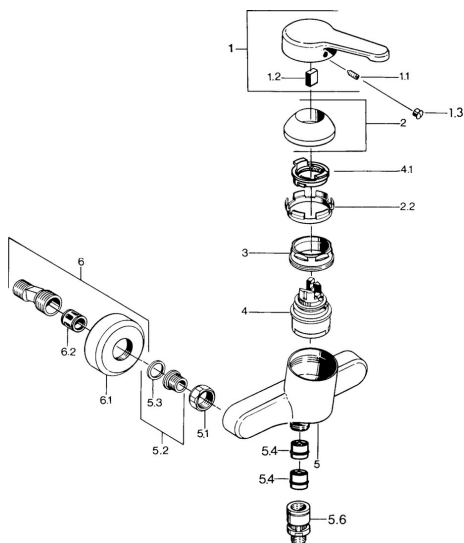

EAN: 4015474603158  
[static.hansa.com/0367010181](http://static.hansa.com/0367010181)

- Riešenia pre sprchy
- Jednopaková
- Nástenná montáž

- Jedna ovládacia páka / rukoväť, Páka so symbolom teplej a studenej vody
- Spätný ventil (-y)
- Tlmiče

### SP03670101

	Názov	Kód
1	Ovládacia rukoväť, L=99 mm, (-2011)	59913768
1.1	Skrutka, M5x8, SW2.5	59904755
1.2	Klzné puzdro	59904778
1.3	Plug, hot/cold	59906705
2	Krytka	59906563
2.2	Upevňovacia objímka	59906695
3	Očné skrutka, M50x1, SW45	59904775
4	Kartuš, 4.8 eco	59904601
4.1	Hot water limiter	59904759
5.1	Pripojovacie matice, G3/4, AF30	59902230
5.2	Seat, G1/2, L, WAF10	59904618
5.3	Tesniaci krúžok, 23.9x15.2x2	59902689
5.4	Spätný ventil	59905714
5.5	Závit bradavky, G1/2xM18x1	59911384
5.6	Zavzdušňovací ventil, DN15	59911330
6	Excentrický Ukončené	59906601
6.2	TLmič	59904792