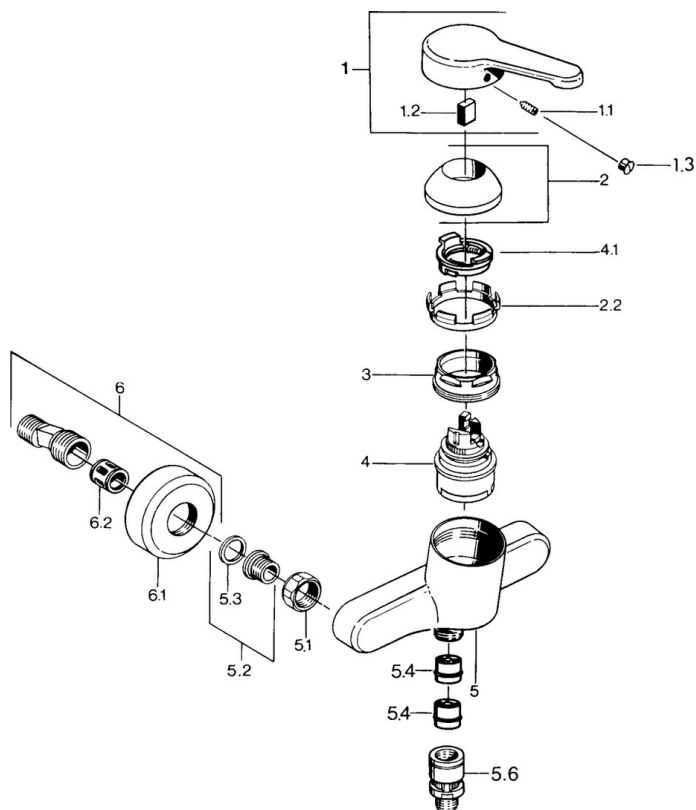

### SP03670101

	Názov	Kód
1	Ovládacia rukoväť, L=99 mm, (-2011)	59913768
1.1	Skrutka, M5x8, SW2.5	59904755
1.2	Klzné puzdro	59904778
1.3	Plug, hot/cold	59906705
2	Krytka	59906563
2.2	Upevňovacia objímka	59906695
3	Očné skrutka, M50x1, SW45	59904775
4	Kartuš, 4.8 eco	59904601
4.1	Hot water limiter	59904759
5.1	Pripojovacie matice, G3/4, AF30	59902230
5.2	Seat, G1/2, L, WAF10	59904618
5.3	Tesniaci krúžok, 23.9x15.2x2	59902689
5.4	Spätný ventil	59905714
5.5	Závit bradavky, G1/2xM18x1	59911384
5.6	Zavzdušňovací ventil, DN15	59911330
6	Excentrický Ukončené	59906601
6.2	TLmič	59904792