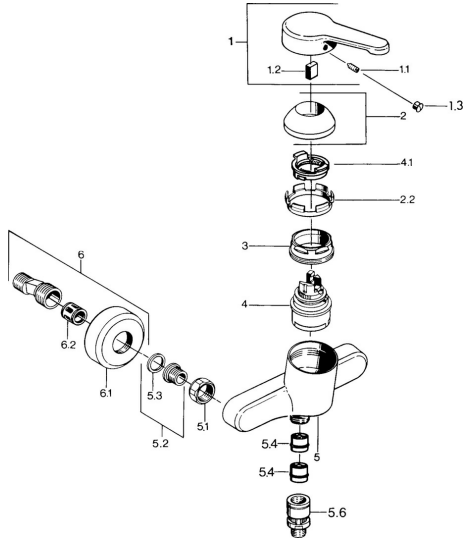

EAN: 4015474603158
static.hansa.com/0367010181

- Douche oplossingen
- Eengreeps
- Wandmontage
- Eengreeps bediend, Hendel met warm-koud-aanduiding
- Terugslagklep
- Geluidsdemper(s)

Technische gegevens

Technische eigenschappen

Warmwatertoevoer	max. +80°C
Werkdruk	0.5-10 bar
Terugstroom beveiliging (EN1717)	EB

Voorschriften

EN-norm	EN 817
---------	---------------

Toestemmingen en Verklaringen

Verklaring van overeenstemming	DoC
--------------------------------	------------

Reserveonderdelen

SP03670101

	Naam	Code
1	Hendel, L=99 mm, (-2011) Chroom	59913768
1.1	Schroef, M5x8, SW2.5	59904755
1.2	Joint klassiek uitloop	59904778
1.3	Plug, hot/cold	59906705
2	Kap Chroom	59906563
2.2	Vaststelling van de mouw	59906695
3	Schroefoog, M50x1, SW45	59904775
4	Binnenwerk, 4.8 eco	59904601
4.1	Hot water limiter	59904759
5.1	Aansluiting moer, G3/4, AF30	59902230
5.2	Zetel, G1/2, L, WAF10	59904618
5.3	Borgring, 23.9x15.2x2	59902689
5.4	Terugslagklep	59905714
5.5	Schroefdraad tepel, G1/2xM18x1	59911384
5.6	Vacuum beveiliging, DN15	59911330
6	Excentrieke Chroom Stopgezet	59906601
6.2	Geluiddemper	59904792