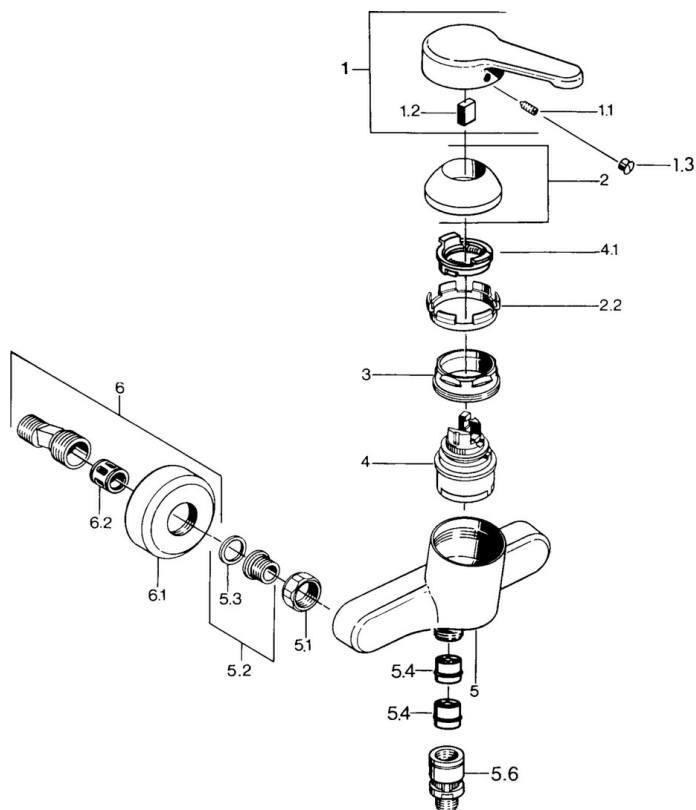

EAN: 4015474603158
static.hansa.com/0367010181

- Douche oplossingen
- Eengreeps
- Wandmontage
- Eengreeps bediend, Hendel met warm-koud-aanduiding
- Terugslagklep
- Geluidsdemper(s)

Technische gegevens

Technische eigenschappen

Warmwatertoevoer	max. +80°C
Werkdruk	0.5-10 bar
Terugstroom beveiliging (EN1717)	EB

Voorschriften

EN-norm	EN 817
---------	---------------

Toestemmingen en Verklaringen

Verklaring van overeenstemming	DoC
--------------------------------	------------

Reserveonderdelen

SP03670101

	Naam	Code
1	Hendel, L=99 mm, (-2011) Chroom	59913768
1.1	Schroef, M5x8, SW2.5	59904755
1.2	Joint klassiek uitloop	59904778
1.3	Plug, hot/cold	59906705
2	Kap Chroom	59906563
2.2	Vaststelling van de mouw	59906695
3	Schroefoog, M50x1, SW45	59904775
4	Binnenwerk, 4.8 eco	59904601
4.1	Hot water limiter	59904759
5.1	Aansluiting moer, G3/4, AF30	59902230
5.2	Zetel, G1/2, L, WAF10	59904618
5.3	Borgring, 23.9x15.2x2	59902689
5.4	Terugslagklep	59905714
5.5	Schroefdraad tepel, G1/2xM18x1	59911384
5.6	Vacuum beveiliging, DN15	59911330
6	Excentrieke Chroom Stopgezet	59906601
6.2	Geluiddemper	59904792