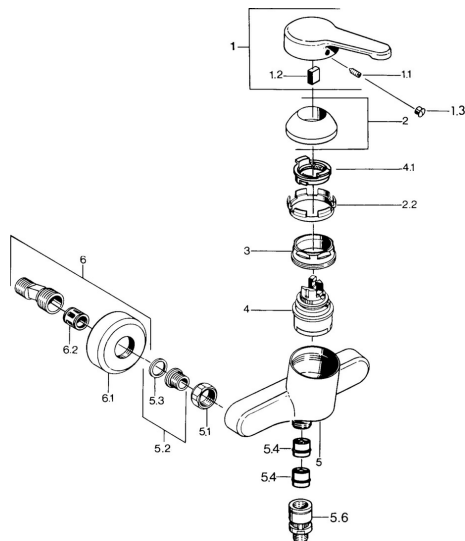

EAN: 4015474603158
static.hansa.com/0367010181

- Řešení pro sprchy
- Jednopaková
- Montáž na zeď

- Jedna ovládací páka / rukojeť, Páka se symboly teplé a studené vody
- Zpětný ventil (-y)
- Tlumiče

Technické údaje

Technické vlastnosti

Zdroj teplé vody	max. +80°C
Pracovní tlak	0.5-10 bar
Zabezpečení proti zpětnému toku (ČSN EN 1717)	EB

Předpisy

Norma EN	EN 817
----------	---------------

Schválení a Prohlášení

Prohlášení o shodě	DoC
--------------------	------------

Náhradní díly

SP03670101

	Název	Kód
1	Páka, L=99 mm, (-2011)	59913768
1.1	Šroub, M5x8, SW2,5	59904755
1.2	Kluzné pouzdro (osazené)	59904778
1.3	Plug, hot/cold	59906705
2	Krytka	59906563
2.2	Upevňovací objímka	59906695
3	Oční šroub, M50x1, SW45	59904775
4	Kartuše, 4,8 eco	59904601
4.1	Hot water limiter	59904759
5.1	Připojovací matice, G3/4, AF30	59902230
5.2	Seat, G1/2, L, WAF10	59904618
5.3	Těsnící kroužek, 23.9x15.2x2	59902689
5.4	Zpětný ventil	59905714
5.5	Závit bradavky, G1/2xM18x1	59911384
5.6	Přísávací ventil, DN15	59911330
6	Excentrický Ukončeno	59906601
6.2	Tlumič	59904792