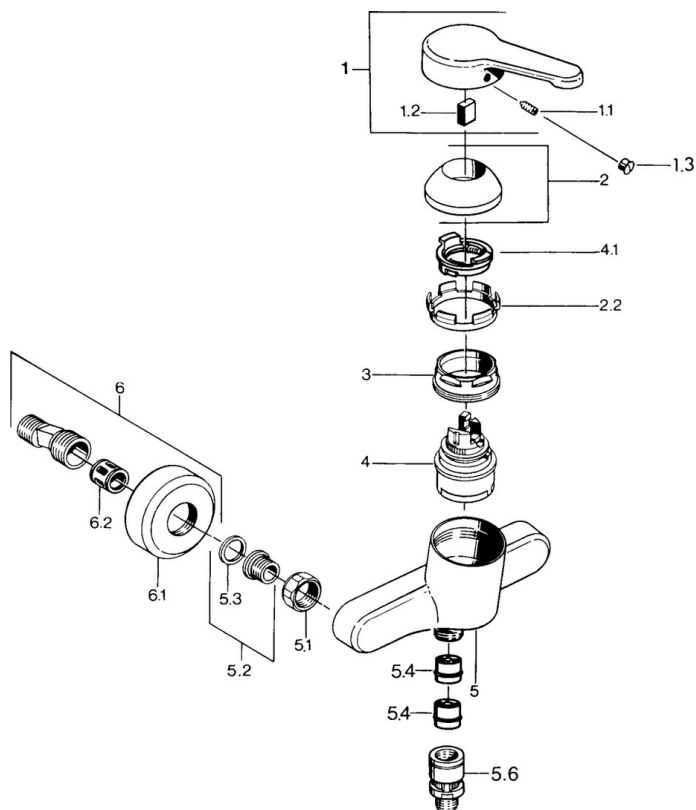

EAN: 4015474603158
static.hansa.com/0367010181

- Řešení pro sprchy
- Jednopaková
- Montáž na zeď

- Jedna ovládací páka / rukojeť, Páka se symboly teplé a studené vody
- Zpětný ventil (-y)
- Tlumiče

Technické údaje

Technické vlastnosti

Zdroj teplé vody	max. +80°C
Pracovní tlak	0.5-10 bar
Zabezpečení proti zpětnému toku (ČSN EN 1717)	EB

Předpisy

Norma EN	EN 817
----------	---------------

Schválení a Prohlášení

Prohlášení o shodě	DoC
--------------------	------------

Náhradní díly

SP03670101

	Název	Kód
1	Páka, L=99 mm, (-2011)	59913768
1.1	Šroub, M5x8, SW2,5	59904755
1.2	Kluzné pouzdro (osazené)	59904778
1.3	Plug, hot/cold	59906705
2	Krytka	59906563
2.2	Upevňovací objímka	59906695
3	Oční šroub, M50x1, SW45	59904775
4	Kartuše, 4,8 eco	59904601
4.1	Hot water limiter	59904759
5.1	Připojovací matice, G3/4, AF30	59902230
5.2	Seat, G1/2, L, WAF10	59904618
5.3	Těsnící kroužek, 23.9x15.2x2	59902689
5.4	Zpětný ventil	59905714
5.5	Závit bradavky, G1/2xM18x1	59911384
5.6	Přísávací ventil, DN15	59911330
6	Excentrický Ukončeno	59906601
6.2	Tlumič	59904792