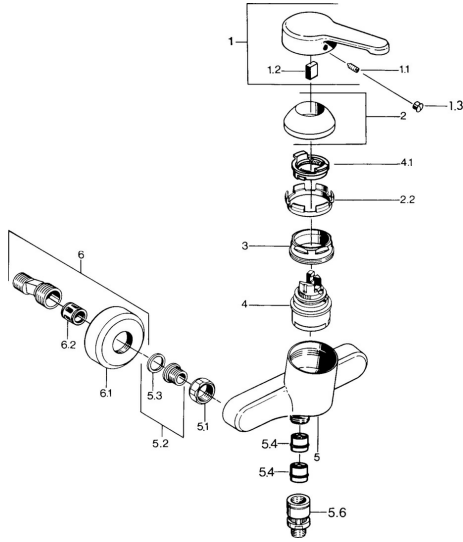

EAN: 4015474585324
static.hansa.com/0367010172

- Riešenia pre sprchy
- Jednopáková
- Nástenná montáž

- Jedna ovládací páka / rukovät, Páka so symbolom teplej a studenej vody
- Spätný ventil (-y)
- Tlmiče

Technické údaje

Technické vlastnosti

Dodávka teplej vody	max. +80°C
Pracovný tlak	0.5-10 bar
Spätná klapka (STN EN 1717)	EB

Predpisy

Norma EN	EN 817
----------	---------------

Náhradné diely

SP03670101

Název	Kód
1 Ovládací rukovät, L=99 mm, (-2011)	59913768
1.1 Skrutka, M5x8, SW2.5	59904755
1.2 Klzné puzdro	59904778
1.3 Plug, hot/cold	59906705
2 Krytka	59906563
2.2 Upevňovacia objímka	59906695
3 Očné skrutka, M50x1, SW45	59904775
4 Kartuš, 4.8 eco	59904601
4.1 Hot water limiter	59904759
5.1 Pripojovacie matice, G3/4, AF30	59902230
5.2 Seat, G1/2, L, WAF10	59904618
5.3 Tesniaci krúžok, 23.9x15.2x2	59902689
5.4 Spätný ventil	59905714
5.5 Závit bradavky, G1/2xM18x1	59911384
5.6 Zavzdušňovací ventil, DN15	59911330
6 Excentrický Ukončené	59906601
6.2 Tlmič	59904792