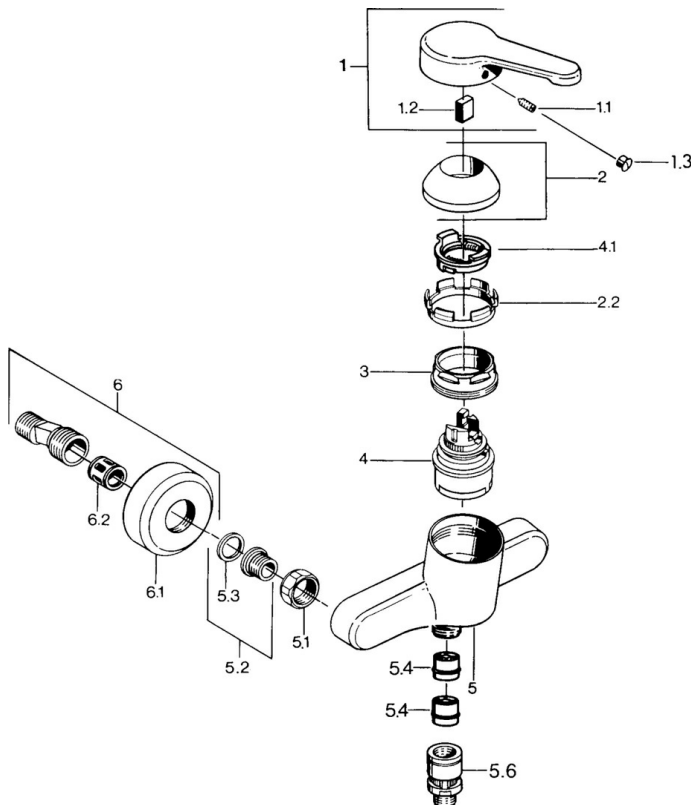

EAN: 4015474585324
static.hansa.com/0367010172

- Riešenia pre sprchy
- Jednopáková
- Nástenná montáž

- Jedna ovládací páka / rukovät, Páka so symbolom teplej a studenej vody
- Spätný ventil (-y)
- Tlmiče

Technické údaje

Technické vlastnosti

Dodávka teplej vody	max. +80°C
Pracovný tlak	0.5-10 bar
Spätná klapka (STN EN 1717)	EB

Predpisy

Norma EN	EN 817
----------	---------------

Náhradné diely

SP03670101

Název	Kód
1 Ovládací rukovät, L=99 mm, (-2011)	59913768
1.1 Skrutka, M5x8, SW2.5	59904755
1.2 Klzné puzdro	59904778
1.3 Plug, hot/cold	59906705
2 Krytka	59906563
2.2 Upevňovacia objímka	59906695
3 Očné skrutka, M50x1, SW45	59904775
4 Kartuš, 4.8 eco	59904601
4.1 Hot water limiter	59904759
5.1 Pripojovacie matice, G3/4, AF30	59902230
5.2 Seat, G1/2, L, WAF10	59904618
5.3 Tesniaci krúžok, 23.9x15.2x2	59902689
5.4 Spätný ventil	59905714
5.5 Závit bradavky, G1/2xM18x1	59911384
5.6 Zavzdušňovací ventil, DN15	59911330
6 Excentrický Ukončené	59906601
6.2 Tlmič	59904792