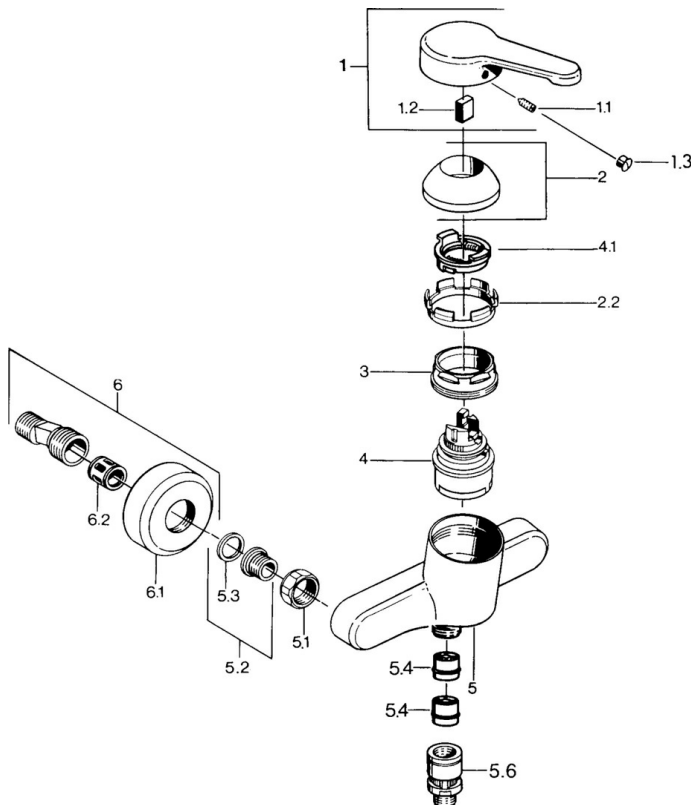

EAN: 4015474585324
static.hansa.com/0367010172

- Douche oplossingen
- Eengreeps
- Wandmontage
- Eengreeps bediend, Hendel met warm-koud-aanduiding
- Terugslagklep
- Geluïdsdemper(s)

Technische gegevens

Technische eigenschappen

Warmwatertoevoer	max. +80°C
Werkdruk	0.5-10 bar
Terugstroom beveiliging (EN1717)	EB

Voorschriften

EN-norm	EN 817
---------	---------------

Reserveonderdelen

SP03670101

	Naam	Code
1	Hendel, L=99 mm, (-2011) Chrom	59913768
1.1	Schroef, M5x8, SW2.5	59904755
1.2	Joint klassiek uitloop	59904778
1.3	Plug, hot/cold	59906705
2	Kap Chrom	59906563
2.2	Vaststelling van de mouw	59906695
3	Schroef, M50x1, SW45	59904775
4	Binnenwerk, 4.8 eco	59904601
4.1	Hot water limiter	59904759
5.1	Aansluiting moer, G3/4, AF30	59902230
5.2	Zetel, G1/2, L, WAF10	59904618
5.3	Borgring, 23.9x15.2x2	59902689
5.4	Terugslagklep	59905714
5.5	Schroefdraad tepel, G1/2xM18x1	59911384
5.6	Vacuum beveiliging, DN15	59911330
6	Excentrieke Chrom Stopgezet	59906601
6.2	Geluïdsdemper	59904792