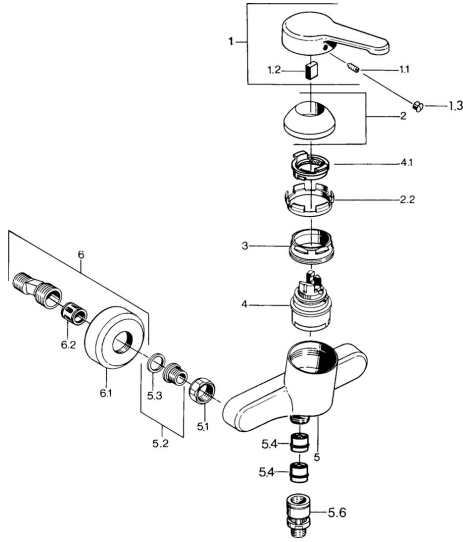

EAN: 4015474585324
static.hansa.com/0367010172

- Douche oplossingen
- Eengreeps
- Wandmontage
- Eengreeps bediend, Hendel met warm-koud-aanduiding
- Terugslagklep
- Geluïdsdemper(s)

Technische gegevens

Technische eigenschappen

Warmwatertoevoer	max. +80°C
Werkdruk	0.5-10 bar
Terugstroom beveiliging (EN1717)	EB

Voorschriften

EN-norm	EN 817
---------	---------------

Reserveonderdelen

SP03670101

	Naam	Code
1	Hendel, L=99 mm, (-2011) Chrom	59913768
1.1	Schroef, M5x8, SW2.5	59904755
1.2	Joint klassiek uitloop	59904778
1.3	Plug, hot/cold	59906705
2	Kap Chrom	59906563
2.2	Vaststelling van de mouw	59906695
3	Schroef, M50x1, SW45	59904775
4	Binnenwerk, 4.8 eco	59904601
4.1	Hot water limiter	59904759
5.1	Aansluiting moer, G3/4, AF30	59902230
5.2	Zetel, G1/2, L, WAF10	59904618
5.3	Borgring, 23.9x15.2x2	59902689
5.4	Terugslagklep	59905714
5.5	Schroefdraad tepel, G1/2xM18x1	59911384
5.6	Vacuum beveiliging, DN15	59911330
6	Excentrieke Chrom Stopgezet	59906601
6.2	Geluïdsdemper	59904792