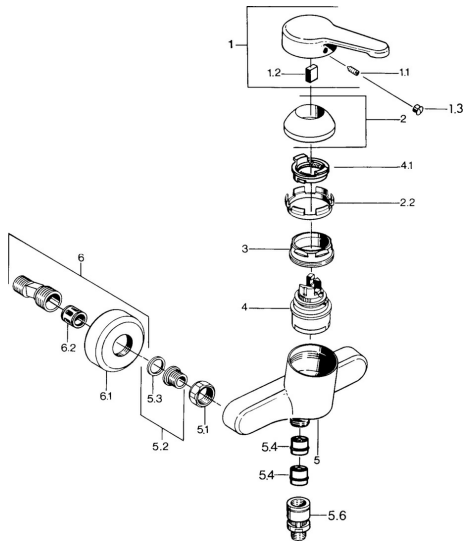

EAN: 4015474585324
static.hansa.com/0367010172

- Dusche
- Einhebelmischer
- Wandmontage
- Einhandbedienhebel/Griff, Hebel mit W+K-Kennzeichnung
- Rückflussverhinderer
- Schalldämpfer

Technische Daten

Technische Eigenschaften

Warmwasserversorgung	max. +80°C
Arbeitsdruck	0.5-10 bar
Sicherungseinrichtung (EN1717)	EB

Vorschriften

EN Standard	EN 817
-------------	---------------

Ersatzteile

SP03670101

	Name	Art.-Nr.
1	Hebel, L=99 mm, (-2011)	59913768
1.1	Schraube, M5x8, SW2.5	59904755
1.2	Kunststoffadapter	59904778
1.3	Blindstopfen, hot/cold	59906705
2	Abdeckkappe	59906563
2.2	Befestigungshülse	59906695
3	Ringschraube, M50x1, SW45	59904775
4	Kartusche, 4.8 eco	59904601
4.1	Warmwasser Begrenzer	59904759
5.1	Anschlussmutter, G3/4, AF30	59902230
5.2	Sitz, G1/2, L, WAF10	59904618
5.3	Haltering, 23.9x15.2x2	59902689
5.4	Rückschlagventil	59905714
5.5	Gewindenippel, G1/2xM18x1	59911384
5.6	Rohrbelüfter, DN15	59911330
6	S-Anschluss Ausgelaufen	59906601
6.2	Schalldämpfer	59904792