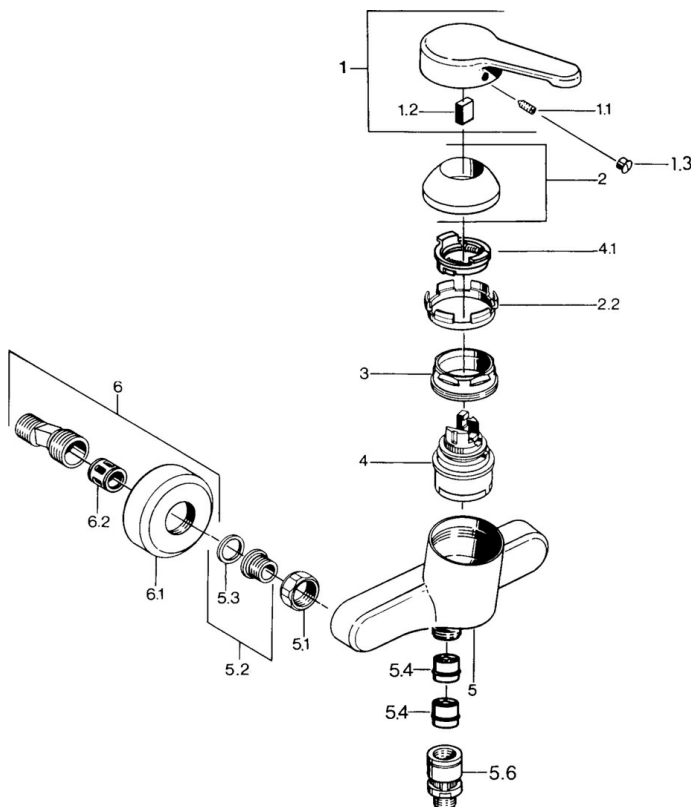

EAN: 4015474585324
static.hansa.com/0367010172

- Dusche
- Einhebelmischer
- Wandmontage
- Einhandbedienhebel/Griff, Hebel mit W+K-Kennzeichnung
- Rückflussverhinderer
- Schalldämpfer

Technische Daten

Technische Eigenschaften

Warmwasserversorgung	max. +80°C
Arbeitsdruck	0.5-10 bar
Sicherungseinrichtung (EN1717)	EB

Vorschriften

EN Standard	EN 817
-------------	---------------

Ersatzteile

SP03670101

	Name	Art.-Nr.
1	Hebel, L=99 mm, (-2011)	59913768
1.1	Schraube, M5x8, SW2.5	59904755
1.2	Kunststoffadapter	59904778
1.3	Blindstopfen, hot/cold	59906705
2	Abdeckkappe	59906563
2.2	Befestigungshülse	59906695
3	Ringschraube, M50x1, SW45	59904775
4	Kartusche, 4.8 eco	59904601
4.1	Warmwasser Begrenzer	59904759
5.1	Anschlussmutter, G3/4, AF30	59902230
5.2	Sitz, G1/2, L, WAF10	59904618
5.3	Haltering, 23.9x15.2x2	59902689
5.4	Rückschlagventil	59905714
5.5	Gewindenippel, G1/2xM18x1	59911384
5.6	Rohrbelüfter, DN15	59911330
6	S-Anschluss Ausgelaufen	59906601
6.2	Schalldämpfer	59904792