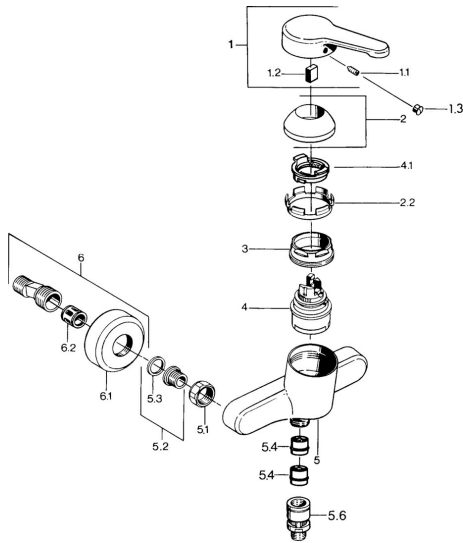

EAN: 4015474585324  
[static.hansa.com/0367010172](http://static.hansa.com/0367010172)

- Řešení pro sprchy
- Jednopáková
- Montáž na zeď

- Jedna ovládací páka / rukojeť, Páka se symboly teplé a studené vody
- Zpětný ventil (-y)
- Tlumiče

### Technické vlastnosti

Zdroj teplé vody	<b>max. +80°C</b>
Pracovní tlak	<b>0.5-10 bar</b>
Zabezpečení proti zpětnému toku (ČSN EN 1717)	<b>EB</b>

## Náhradní díly

### SP03670101

	Název	Kód
1	Páka, L=99 mm, (-2011)	59913768
1.1	Šroub, M5x8, SW2.5	59904755
1.2	Kluzné pouzdro (osazené)	59904778
1.3	Plug, hot/cold	59906705
2	Krytka	59906563
2.2	Upevňovací objímka	59906695
3	Oční šroub, M50x1, SW45	59904775
4	Kartuše, 4.8 eco	59904601
4.1	Hot water limiter	59904759
5.1	Připojovací matice, G3/4, AF30	59902230
5.2	Seat, G1/2, L, WAF10	59904618
5.3	Těsnící kroužek, 23.9x15.2x2	59902689
5.4	Zpětný ventil	59905714
5.5	Závit bradavky, G1/2xM18x1	59911384
5.6	Přísávací ventil, DN15	59911330
6	Excentrický Ukončeno	59906601
6.2	Tlumič	59904792