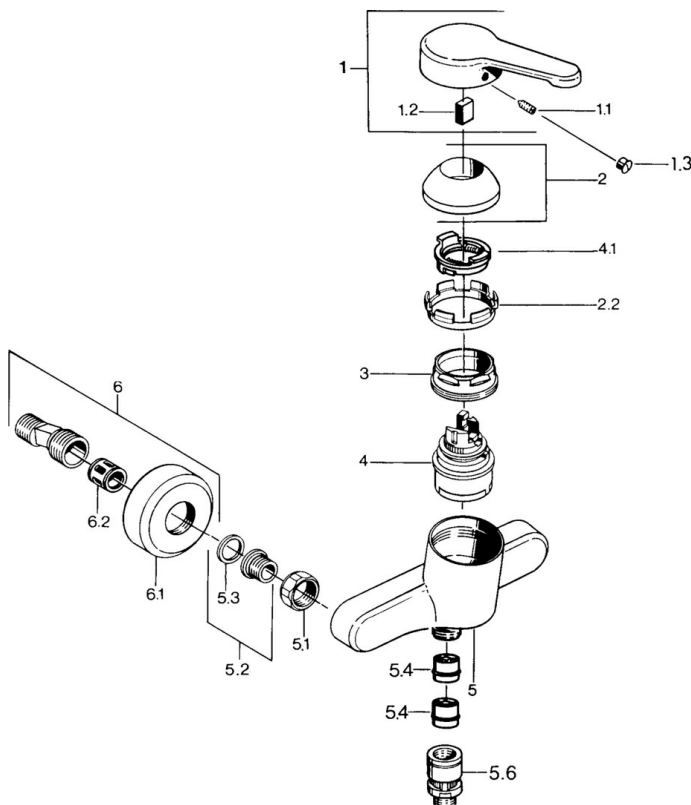

EAN: 4015474585324  
[static.hansa.com/0367010172](http://static.hansa.com/0367010172)

- Řešení pro sprchy
- Jednopáková
- Montáž na zeď

- Jedna ovládací páka / rukojeť, Páka se symboly teplé a studené vody
- Zpětný ventil (-y)
- Tlumiče

### Technické vlastnosti

Zdroj teplé vody	<b>max. +80°C</b>
Pracovní tlak	<b>0.5-10 bar</b>
Zabezpečení proti zpětnému toku (ČSN EN 1717)	<b>EB</b>

### SP03670101

	Název	Kód
1	Páka, L=99 mm, (-2011)	59913768
1.1	Šroub, M5x8, SW2.5	59904755
1.2	Kluzné pouzdro (osazené)	59904778
1.3	Plug, hot/cold	59906705
2	Krytka	59906563
2.2	Upevňovací objímka	59906695
3	Oční šroub, M50x1, SW45	59904775
4	Kartuše, 4.8 eco	59904601
4.1	Hot water limiter	59904759
5.1	Připojovací matice, G3/4, AF30	59902230
5.2	Seat, G1/2, L, WAF10	59904618
5.3	Těsnící kroužek, 23.9x15.2x2	59902689
5.4	Zpětný ventil	59905714
5.5	Závit bradavky, G1/2xM18x1	59911384
5.6	Přísávací ventil, DN15	59911330
6	Excentrický Ukončeno	59906601
6.2	Tlumič	59904792