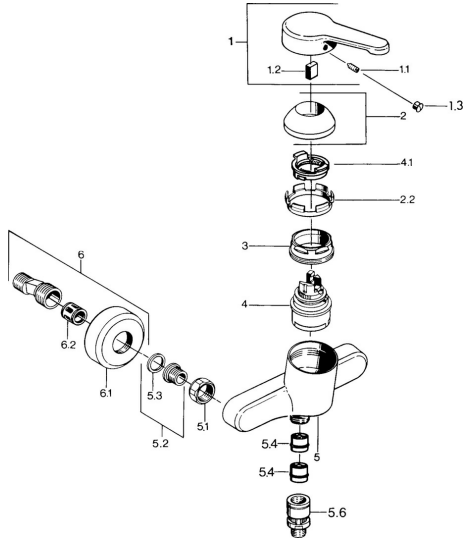

EAN: 4015474609266  
[static.hansa.com/0367010142](http://static.hansa.com/0367010142)

- Soluzioni doccia
- Monocomando
- Montaggio a parete
- Aranja/Ottone lucido
- Leva/Manopola monocomando, Leva con simbolo F+C
- Valvola/e di non ritorno
- Silenziatore

## Parti di ricambio

### SP03670101

	Nome	Codice
1	Leva, L=99 mm, (-2011) Cromo	59913768
1.1	Screw, M5x8, SW2.5	59904755
1.2	Adattatore	59904778
1.3	Tappo, hot/cold	59906705
2	Cappuccio Cromo	59906563
2.2	Manicotto di fissaggio	59906695
3	Vite eye, M50x1, SW45	59904775
4	Cartuccia, 4.8 eco	59904601
4.1	Hot water limiter	59904759
5.1	Dado di collegamento, G3/4, AF30	59902230
5.2	Seat, G1/2, L, WAF10	59904618
5.3	Anello di tenuta, 23.9x15.2x2	59902689
5.4	Valvola antiriflusso	59905714
5.5	Capezzolo filetto, G1/2xM18x1	59911384
5.6	Valvola antiriflusso, DN15	59911330
6	Eccentrico Cromo Fuori produzione	59906601
6.2	Silenziatore	59904792