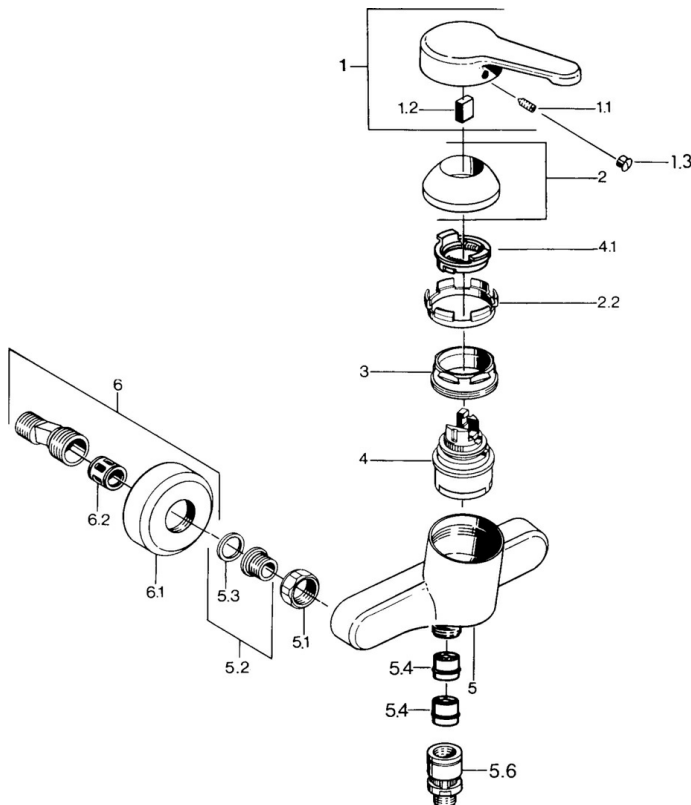

EAN: 4015474609266  
[static.hansa.com/0367010142](http://static.hansa.com/0367010142)

- Soluzioni doccia
- Monocomando
- Montaggio a parete
- Aranja/Ottone lucido
- Leva/Manopola monocomando, Leva con simbolo F+C
- Valvola/e di non ritorno
- Silenziatore

## Dati tecnici

## Parti di ricambio

### SP03670101

	Nome	Codice
1	Leva, L=99 mm, (-2011) Cromo	59913768
1.1	Screw, M5x8, SW2.5	59904755
1.2	Adattatore	59904778
1.3	Tappo, hot/cold	59906705
2	Cappuccio Cromo	59906563
2.2	Manicotto di fissaggio	59906695
3	Vite eye, M50x1, SW45	59904775
4	Cartuccia, 4.8 eco	59904601
4.1	Hot water limiter	59904759
5.1	Dado di collegamento, G3/4, AF30	59902230
5.2	Seat, G1/2, L, WAF10	59904618
5.3	Anello di tenuta, 23.9x15.2x2	59902689
5.4	Valvola antiriflusso	59905714
5.5	Capezzolo filetto, G1/2xM18x1	59911384
5.6	Valvola antiriflusso, DN15	59911330
6	Eccentrico Cromo Fuori produzione	59906601
6.2	Silenziatore	59904792