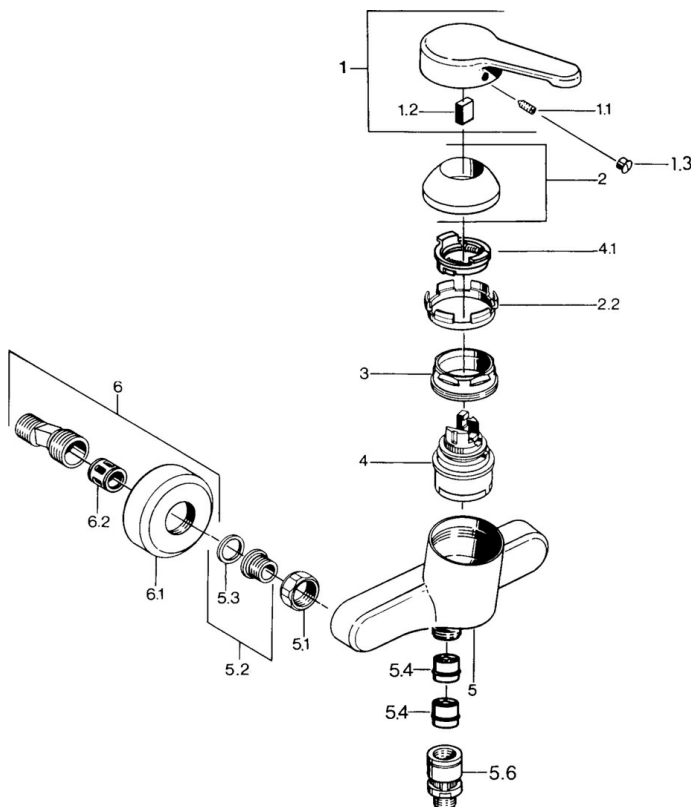

EAN: 4015474609266
static.hansa.com/0367010142

- Dusche
- Einhebelmischer
- Wandmontage
- Aranja/Edelmessing
- Einhandbedienhebel/Griff, Hebel mit W+K-Kennzeichnung
- Rückflussverhinderer
- Schalldämpfer

Technische Daten

Technische Eigenschaften

Warmwasserversorgung	max. +80°C
Arbeitsdruck	0.5-10 bar
Sicherungseinrichtung (EN1717)	EB

Vorschriften

EN Standard	EN 817
-------------	---------------

Ersatzteile

SP03670101

	Name	Art.-Nr.
1	Hebel, L=99 mm, (-2011)	59913768
1.1	Schraube, M5x8, SW2.5	59904755
1.2	Kunststoffadapter	59904778
1.3	Blindstopfen, hot/cold	59906705
2	Abdeckkappe	59906563
2.2	Befestigungshülse	59906695
3	Ringschraube, M50x1, SW45	59904775
4	Kartusche, 4.8 eco	59904601
4.1	Warmwasser Begrenzer	59904759
5.1	Anschlussmutter, G3/4, AF30	59902230
5.2	Sitz, G1/2, L, WAF10	59904618
5.3	Haltering, 23.9x15.2x2	59902689
5.4	Rückschlagventil	59905714
5.5	Gewindenippel, G1/2xM18x1	59911384
5.6	Rohrbelüfter, DN15	59911330
6	S-Anschluss Ausgelaufen	59906601
6.2	Schalldämpfer	59904792