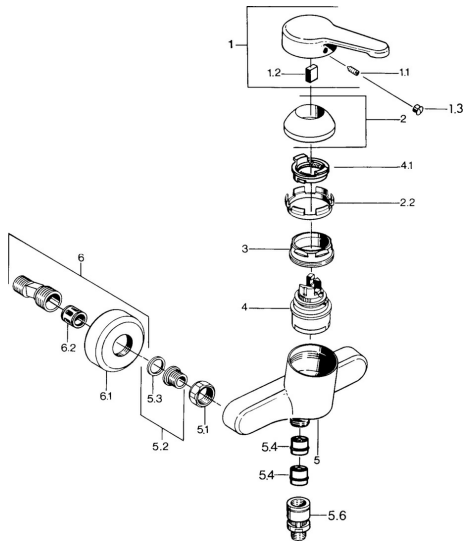

EAN: 4015474609266
static.hansa.com/0367010142

- Dusche
- Einhebelmischer
- Wandmontage
- Aranja/Edelmessing
- Einhandbedienhebel/Griff, Hebel mit W+K-Kennzeichnung
- Rückflussverhinderer
- Schalldämpfer

Technische Daten

Technische Eigenschaften

Warmwasserversorgung	max. +80°C
Arbeitsdruck	0.5-10 bar
Sicherungseinrichtung (EN1717)	EB

Vorschriften

EN Standard	EN 817
-------------	---------------

Ersatzteile

SP03670101

	Name	Art.-Nr.
1	Hebel, L=99 mm, (-2011)	59913768
1.1	Schraube, M5x8, SW2.5	59904755
1.2	Kunststoffadapter	59904778
1.3	Blindstopfen, hot/cold	59906705
2	Abdeckkappe	59906563
2.2	Befestigungshülse	59906695
3	Ringschraube, M50x1, SW45	59904775
4	Kartusche, 4.8 eco	59904601
4.1	Warmwasser Begrenzer	59904759
5.1	Anschlussmutter, G3/4, AF30	59902230
5.2	Sitz, G1/2, L, WAF10	59904618
5.3	Haltering, 23.9x15.2x2	59902689
5.4	Rückschlagventil	59905714
5.5	Gewindenippel, G1/2xM18x1	59911384
5.6	Rohrbelüfter, DN15	59911330
6	S-Anschluss Ausgelaufen	59906601
6.2	Schalldämpfer	59904792