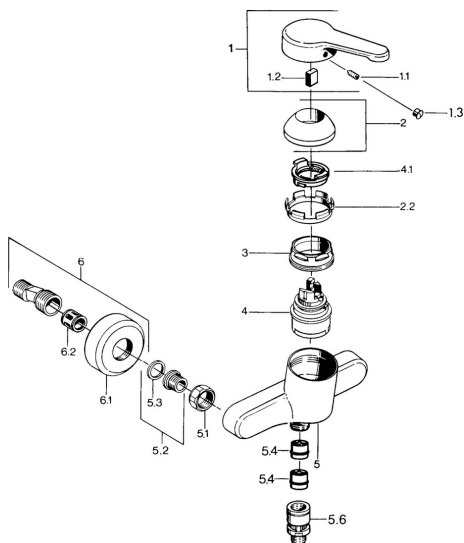

EAN: 4015474609266
static.hansa.com/0367010142

- Řešení pro sprchy
- Jednopáková
- Montáž na zeď
- Aranža/ušlechtilá mosaz

- Jedna ovládací páka / rukojeť, Páka se symboly teplé a studené vody
- Zpětný ventil (-y)
- Tlumiče

Technické údaje

Technické vlastnosti

Zdroj teplé vody	max. +80°C
Pracovní tlak	0.5-10 bar
Zabezpečení proti zpětnému toku (ČSN EN 1717)	EB

Předpisy

Norma EN	EN 817
----------	---------------

Náhradní díly

SP03670101

	Název	Kód
1	Páka, L=99 mm, (-2011)	59913768
1.1	Šroub, M5x8, SW2.5	59904755
1.2	Kluzné pouzdro (osazené)	59904778
1.3	Plug, hot/cold	59906705
2	Krytka	59906563
2.2	Upevňovací objímka	59906695
3	Oční šroub, M50x1, SW45	59904775
4	Kartuše, 4.8 eco	59904601
4.1	Hot water limiter	59904759
5.1	Připojovací matice, G3/4, AF30	59902230
5.2	Seat, G1/2, L, WAF10	59904618
5.3	Těsnící kroužek, 23.9x15.2x2	59902689
5.4	Zpětný ventil	59905714
5.5	Závit bradavky, G1/2xM18x1	59911384
5.6	Přísávací ventil, DN15	59911330
6	Excentrický Ukončeno	59906601
6.2	Tlumič	59904792