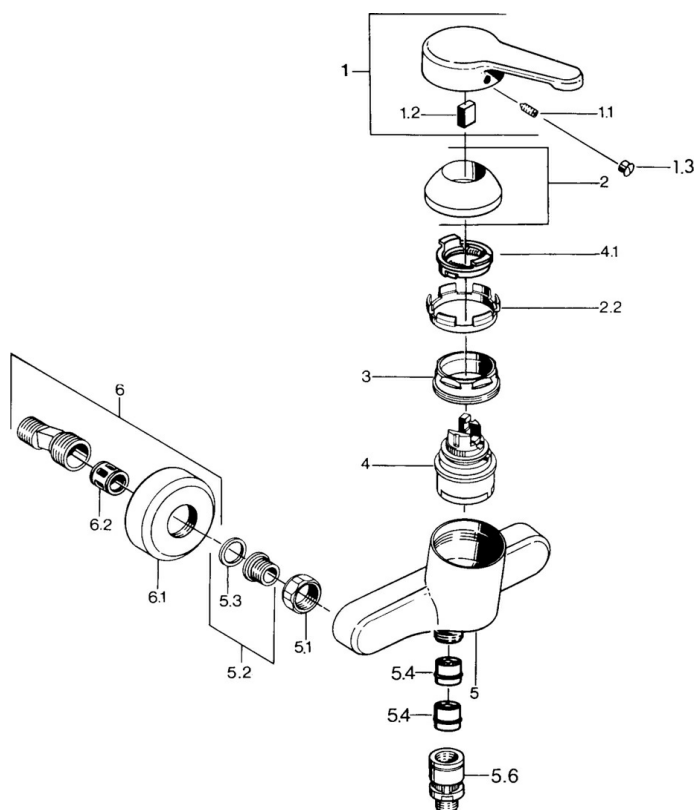

EAN: 4015474609266
static.hansa.com/0367010142

- Řešení pro sprchy
- Jednopáková
- Montáž na zeď
- Aranža/ušlechtilá mosaz

- Jedna ovládací páka / rukojeť, Páka se symboly teplé a studené vody
- Zpětný ventil (-y)
- Tlumiče

Technické údaje

Technické vlastnosti

Zdroj teplé vody	max. +80°C
Pracovní tlak	0.5-10 bar
Zabezpečení proti zpětnému toku (ČSN EN 1717)	EB

Předpisy

Norma EN	EN 817
----------	---------------

Náhradní díly

SP03670101

	Název	Kód
1	Páka, L=99 mm, (-2011)	59913768
1.1	Šroub, M5x8, SW2.5	59904755
1.2	Kluzné pouzdro (osazené)	59904778
1.3	Plug, hot/cold	59906705
2	Krytka	59906563
2.2	Upevňovací objímka	59906695
3	Oční šroub, M50x1, SW45	59904775
4	Kartuše, 4.8 eco	59904601
4.1	Hot water limiter	59904759
5.1	Připojovací matice, G3/4, AF30	59902230
5.2	Seat, G1/2, L, WAF10	59904618
5.3	Těsnící kroužek, 23.9x15.2x2	59902689
5.4	Zpětný ventil	59905714
5.5	Závit bradavky, G1/2xM18x1	59911384
5.6	Přísávací ventil, DN15	59911330
6	Excentrický Ukončeno	59906601
6.2	Tlumič	59904792