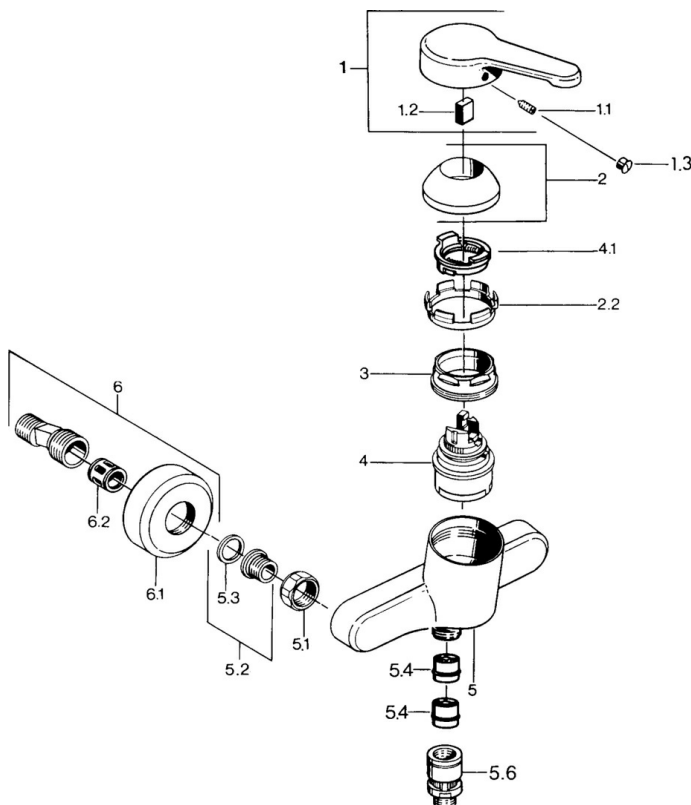

EAN: 4015474579545
static.hansa.com/03670101

- Riešenia pre sprchy
- Jednopaková
- Nástenná montáž
- Chróm

- Jedna ovládacia páka / rukovät, Páka so symbolom teplej a studenej vody
- Spätný ventil (-y)
- Tlmiče

Technické údaje

Technické vlastnosti

Dodávka teplej vody
 Pracovný tlak
 Spätná klapka (STN EN 1717)

max. +80°C
0.5-10 bar
EB

Predpisy

Norma EN

EN 817

Náhradné diely

SP03670101

	Názov	Kód
1	Ovládacia rukovät, L=99 mm, (-2011)	59913768
1.1	Skrutka, M5x8, SW2.5	59904755
1.2	Klzné puzdro	59904778
1.3	Plug, hot/cold	59906705
2	Krytka	59906563
2.2	Upevňovacia objímka	59906695
3	Očné skrutka, M50x1, SW45	59904775
4	Kartuš, 4.8 eco	59904601
4.1	Hot water limiter	59904759
5.1	Pripojovacie matice, G3/4, AF30	59902230
5.2	Seat, G1/2, L, WAF10	59904618
5.3	Tesniaci krúžok, 23.9x15.2x2	59902689
5.4	Spätný ventil	59905714
5.5	Závit bradavky, G1/2xM18x1	59911384
5.6	Zavzdušňovací ventil, DN15	59911330
6	Excentrický Ukončené	59906601
6.2	Tlmič	59904792