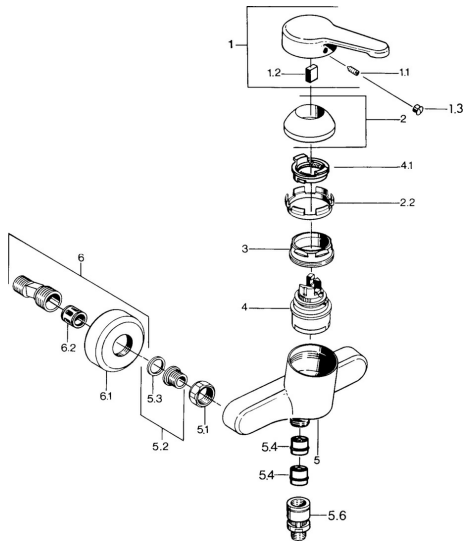

EAN: 4015474579545
static.hansa.com/03670101

- Riešenia pre sprchy
- Jednopaková
- Nástenná montáž
- Chróm

- Jedna ovládacia páka / rukovät, Páka so symbolom teplej a studenej vody
- Spätný ventil (-y)
- Tlmiče

Technické údaje

Technické vlastnosti

Dodávka teplej vody
 Pracovný tlak
 Spätná klapka (STN EN 1717)

max. +80°C
0.5-10 bar
EB

Predpisy

Norma EN

EN 817

Náhradné diely

SP03670101

	Názov	Kód
1	Ovládacia rukovät, L=99 mm, (-2011)	59913768
1.1	Skrutka, M5x8, SW2.5	59904755
1.2	Klzné puzdro	59904778
1.3	Plug, hot/cold	59906705
2	Krytka	59906563
2.2	Upevňovacia objímka	59906695
3	Očné skrutka, M50x1, SW45	59904775
4	Kartuš, 4.8 eco	59904601
4.1	Hot water limiter	59904759
5.1	Pripojovacie matice, G3/4, AF30	59902230
5.2	Seat, G1/2, L, WAF10	59904618
5.3	Tesniaci krúžok, 23.9x15.2x2	59902689
5.4	Spätný ventil	59905714
5.5	Závit bradavky, G1/2xM18x1	59911384
5.6	Zavzdušňovací ventil, DN15	59911330
6	Excentrický Ukončené	59906601
6.2	Tlmič	59904792