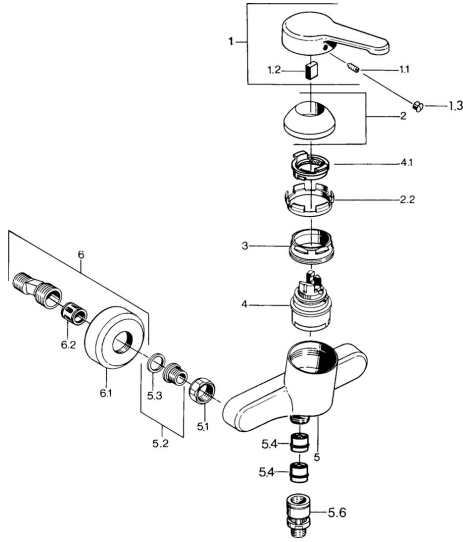

EAN: 4015474579545
static.hansa.com/03670101

- Douche oplossingen
- Eengreeps
- Wandmontage
- Chrom
- Eengreeps bediend, Hendel met warm-koud-aanduiding
- Terugslagklep
- Geluïdsdemper(s)

Technische gegevens

Technische eigenschappen

Warmwatertoevoer	max. +80°C
Werkdruk	0.5-10 bar
Terugstroom beveiliging (EN1717)	EB

Voorschriften

EN-norm	EN 817
---------	---------------

Reserveonderdelen

SP03670101

	Naam	Code
1	Hendel, L=99 mm, (-2011) Chrom	59913768
1.1	Schroef, M5x8, SW2.5	59904755
1.2	Joint klassiek uitloop	59904778
1.3	Plug, hot/cold	59906705
2	Kap Chrom	59906563
2.2	Vaststelling van de mouw	59906695
3	Schroef, M50x1, SW45	59904775
4	Binnenwerk, 4.8 eco	59904601
4.1	Hot water limiter	59904759
5.1	Aansluiting moer, G3/4, AF30	59902230
5.2	Zetel, G1/2, L, WAF10	59904618
5.3	Borgring, 23.9x15.2x2	59902689
5.4	Terugslagklep	59905714
5.5	Schroefdraad tepel, G1/2xM18x1	59911384
5.6	Vacuum beveiliging, DN15	59911330
6	Excentrieke Chrom Stopgezet	59906601
6.2	Geluïdsdemper	59904792