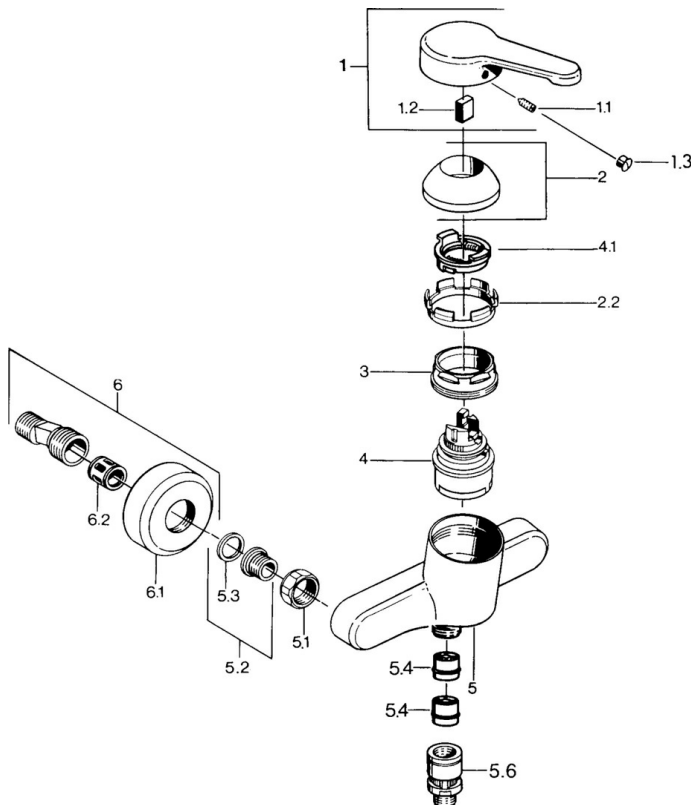

EAN: 4015474579545
static.hansa.com/03670101

- Douche oplossingen
- Eengreeps
- Wandmontage
- Chrom
- Eengreeps bediend, Hendel met warm-koud-aanduiding
- Terugslagklep
- Geluïdsdemper(s)

Technische gegevens

Technische eigenschappen

Warmwatertoevoer	max. +80°C
Werkdruk	0.5-10 bar
Terugstroom beveiliging (EN1717)	EB

Voorschriften

EN-norm	EN 817
---------	---------------

Reserveonderdelen

SP03670101

	Naam	Code
1	Hendel, L=99 mm, (-2011) Chrom	59913768
1.1	Schroef, M5x8, SW2.5	59904755
1.2	Joint klassiek uitloop	59904778
1.3	Plug, hot/cold	59906705
2	Kap Chrom	59906563
2.2	Vaststelling van de mouw	59906695
3	Schroef, M50x1, SW45	59904775
4	Binnenwerk, 4.8 eco	59904601
4.1	Hot water limiter	59904759
5.1	Aansluiting moer, G3/4, AF30	59902230
5.2	Zetel, G1/2, L, WAF10	59904618
5.3	Borgring, 23.9x15.2x2	59902689
5.4	Terugslagklep	59905714
5.5	Schroefdraad tepel, G1/2xM18x1	59911384
5.6	Vacuum beveiliging, DN15	59911330
6	Excentrieke Chrom Stopgezet	59906601
6.2	Geluïdsdemper	59904792